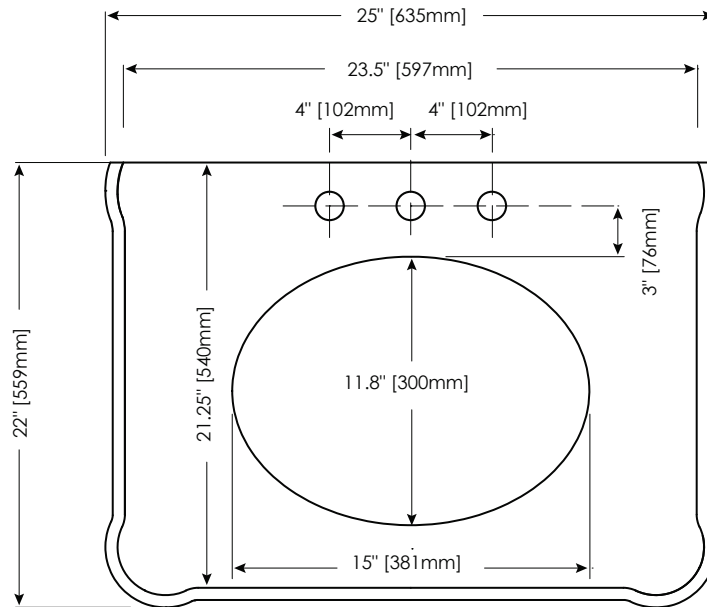

NOMINAL DIMENSIONS

- 25" Width x 22" Depth x 3/4" High - Black Granite
- 25" Width x 22" Depth x 1" High - Dark Emperador

SPECIFIED MODEL

MODEL	DESCRIPTION	COLORS / FINISHES
S-MALAGO-24BK	25" MALAGO Stone Vanity Top	<input type="checkbox"/> Black Granite
S-MALAGO-24DE	25" MALAGO Stone Vanity Top	<input type="checkbox"/> Dark Emperador

PRODUCT DIAGRAM

TOP