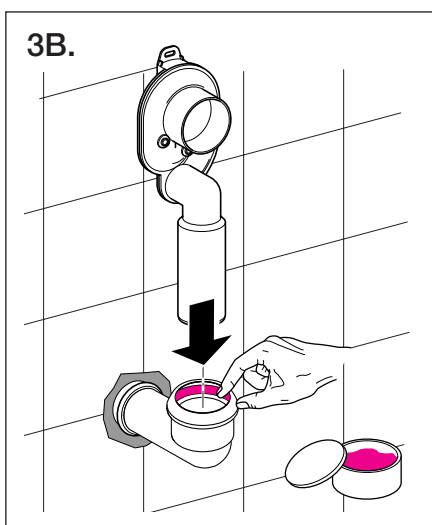

Geberit Montage

int. 8459-02

964.307.00.0