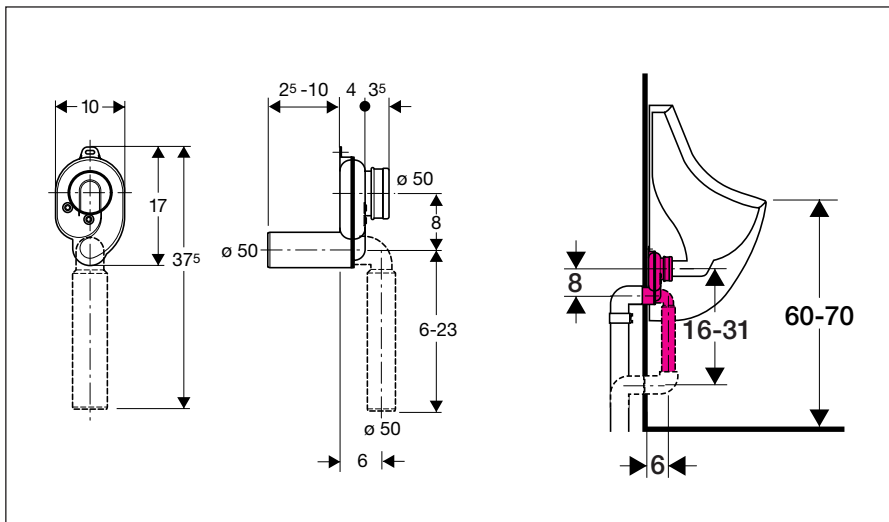

Geberit Montage

int. 8459-02

964.307.00.0