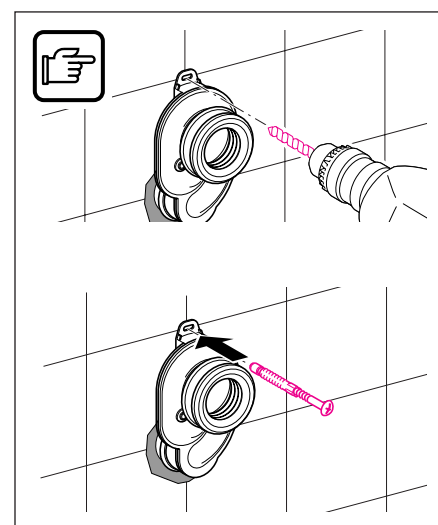

Geberit Montage

int. 8459-02

964.307.00.0