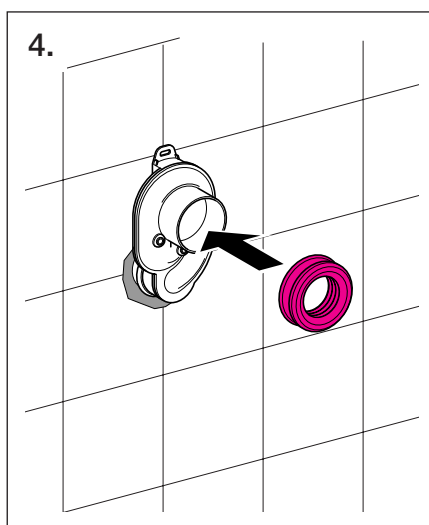

Geberit Montage

int. 8459-02

964.307.00.0