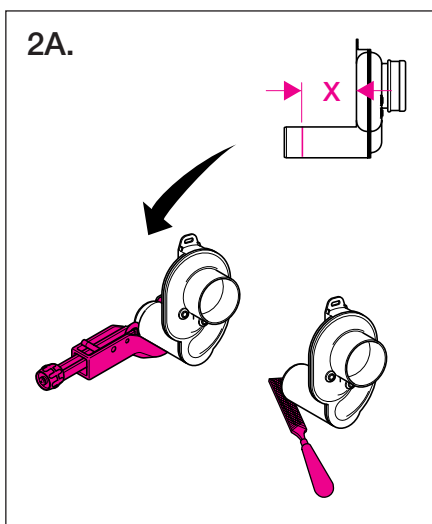

Geberit Montage

int. 8459-02

964.307.00.0