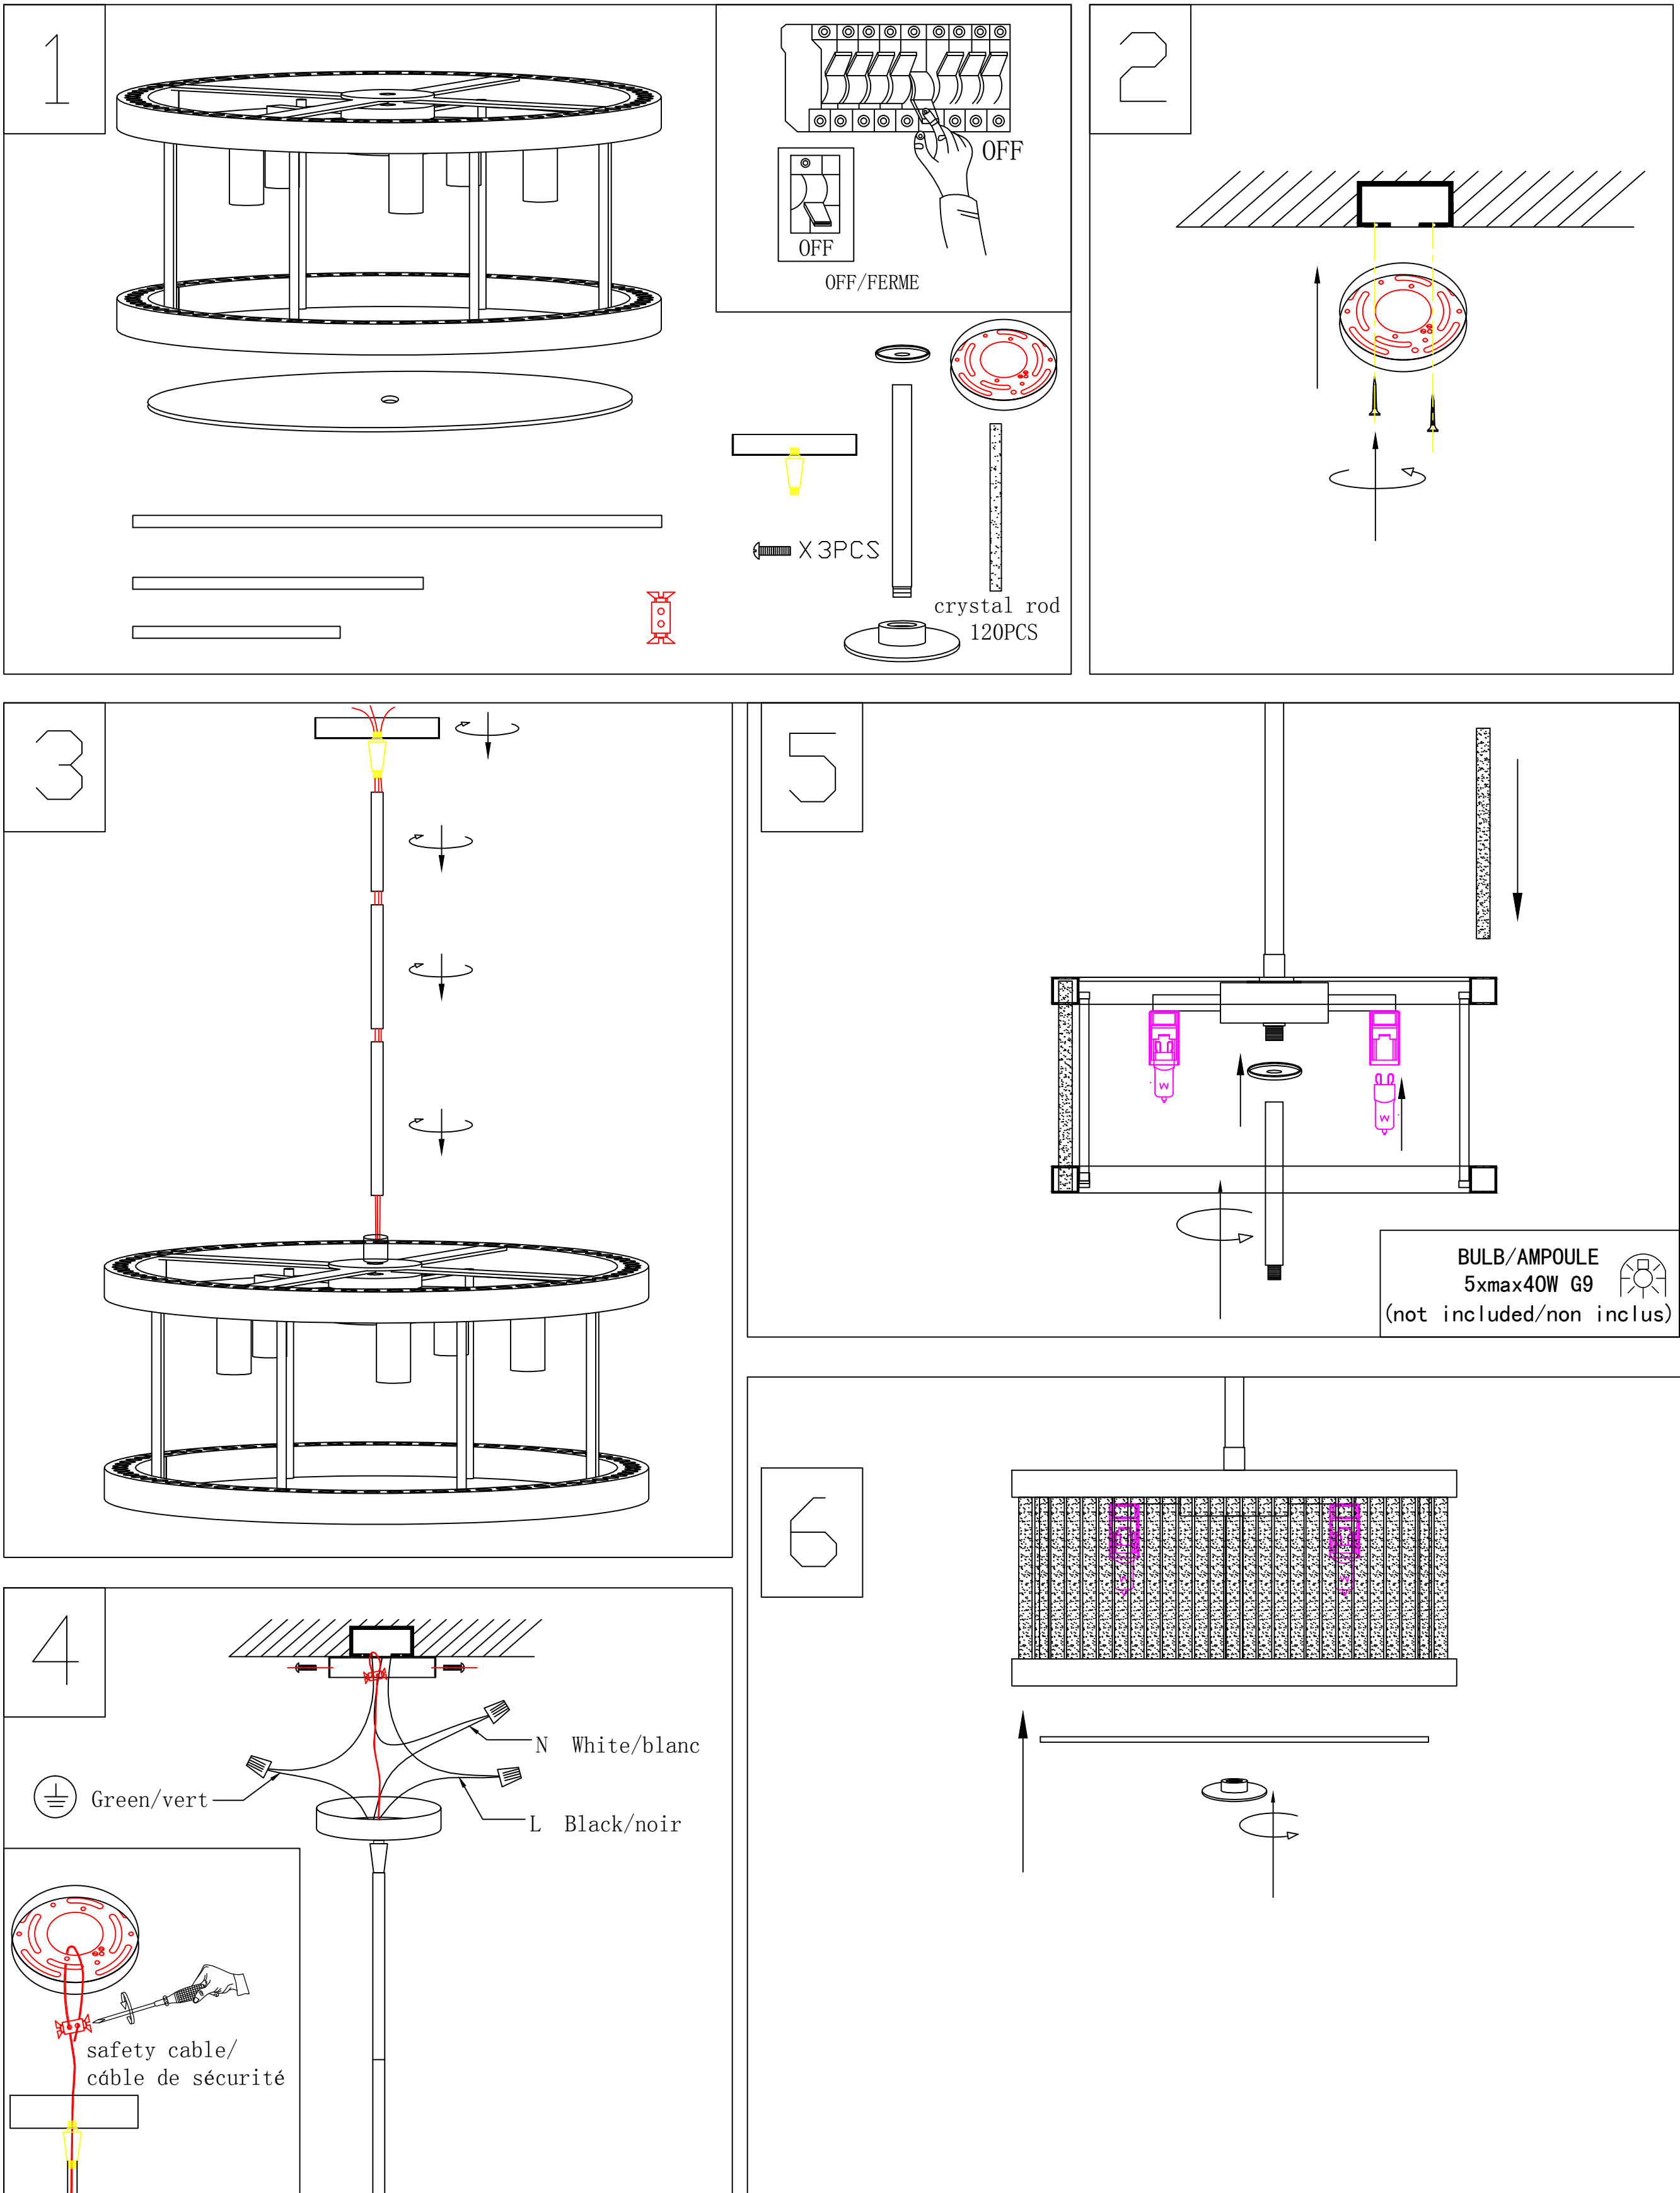

Dainolite

GGE-215LP

1401 Courtney Park Drive East, Mississauga, Ontario, Canada L5T 2E4
Tel: (905) 564-1262 Fax: (905) 564-1299 Email: dainolite@dainolite.ca Web: www.dainolite.ca

Date: 12/15