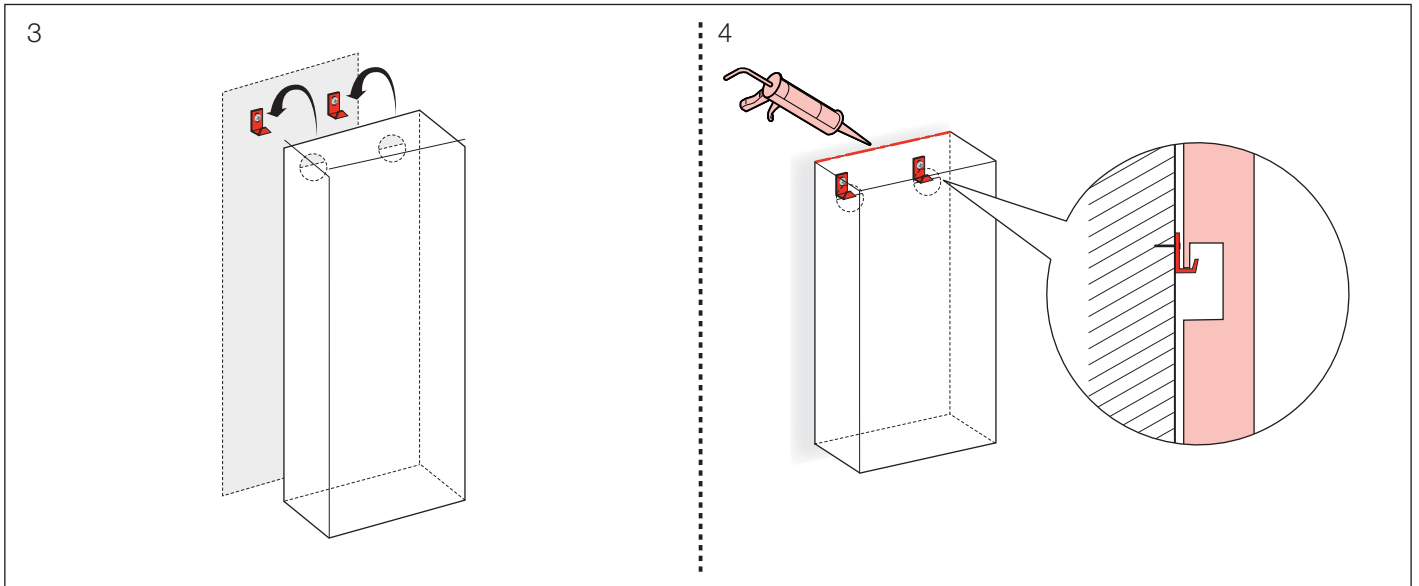

## Medium cabinet with mirror

Garantie/Haftung nur bei Montage gemäss Anleitung.  
 Responsabilité/garantie à condition d'observer les instructions de montage.  
 Garanzia valida solo se si rispettano le istruzioni di montaggio.  
 The warranty/liability only applies when installation is effected as per the instructions.  
 La garantía solamente será válida si se siguen las instrucciones de instalación.  
 Garantie/aansprakelijkheid uitsluitend van kracht indien volgens de instructies is geïnstalleerd.  
 Záruka a ručení za vady jsou poskytovány za podmínky, že montáž je provedena v souladu s tímto návodem.  
 Garantija taikoma tik tuo atveju, kai montavimas yra atliktas tiksliai pagal instrukciją.  
 Gwarancja obejmuje wyrób jedynie wówczas gdy montaż został przeprowadzony zgodnie z instrukcją.  
 Szavatosság/jótállás csak az útmutató szerinti szerelés esetén.  
 Мы предоставляем гарантию и несем ответственность, только если монтаж произведен в соответствии с инструкцией по монтажу.  
 Гаранцията/отговорността е валидна само когато монтажът е изпълнен както е указано в инструкцията.

4.0810.0  
 X. 300 mm  
 Y. 1200 mm  
 Z. 200 mm