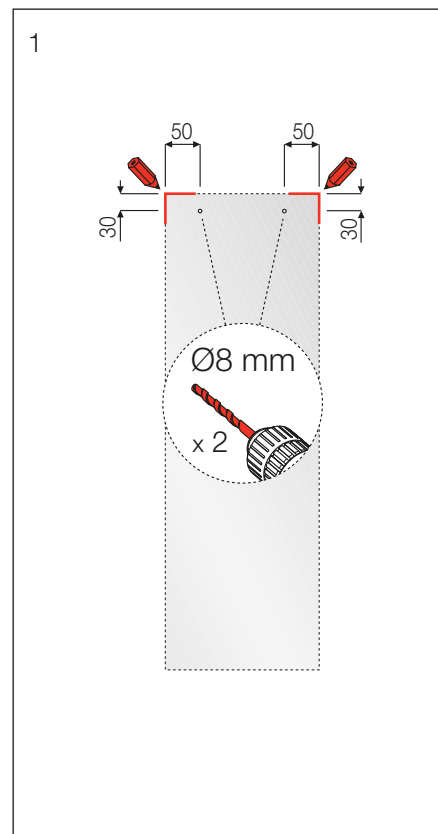

## Medium cabinet with mirror

Garantie/Haftung nur bei Montage gemäss Anleitung.  
 Responsabilité/garantie à condition d'observer les instructions de montage.  
 Garanzia valida solo se si rispettano le istruzioni di montaggio.  
 The warranty/liability only applies when installation is effected as per the instructions.  
 La garantía solamente será válida si se siguen las instrucciones de instalación.  
 Garantie/aansprakelijkheid uitsluitend van kracht indien volgens de instructies is geïnstalleerd.  
 Záruka a ručení za vady jsou poskytovány za podmínky, že montáž je provedena v souladu s tímto návodem.  
 Garantija taikoma tik tuo atveju, kai montavimas yra atliktas tiksliai pagal instrukciją.  
 Gwarancja obejmuje wyrób jedynie wówczas gdy montaż został przeprowadzony zgodnie z instrukcją.  
 Szavatosság/jótállás csak az útmutató szerinti szerelés esetén.  
 Мы предоставляем гарантию и несем ответственность, только если монтаж произведен в соответствии с инструкцией по монтажу.  
 Гаранцията/отговорността е валидна само когато монтажът е изпълнен както е указано в инструкцията.

4.0810.0  
 X. 300 mm  
 Y. 1200 mm  
 Z. 200 mm