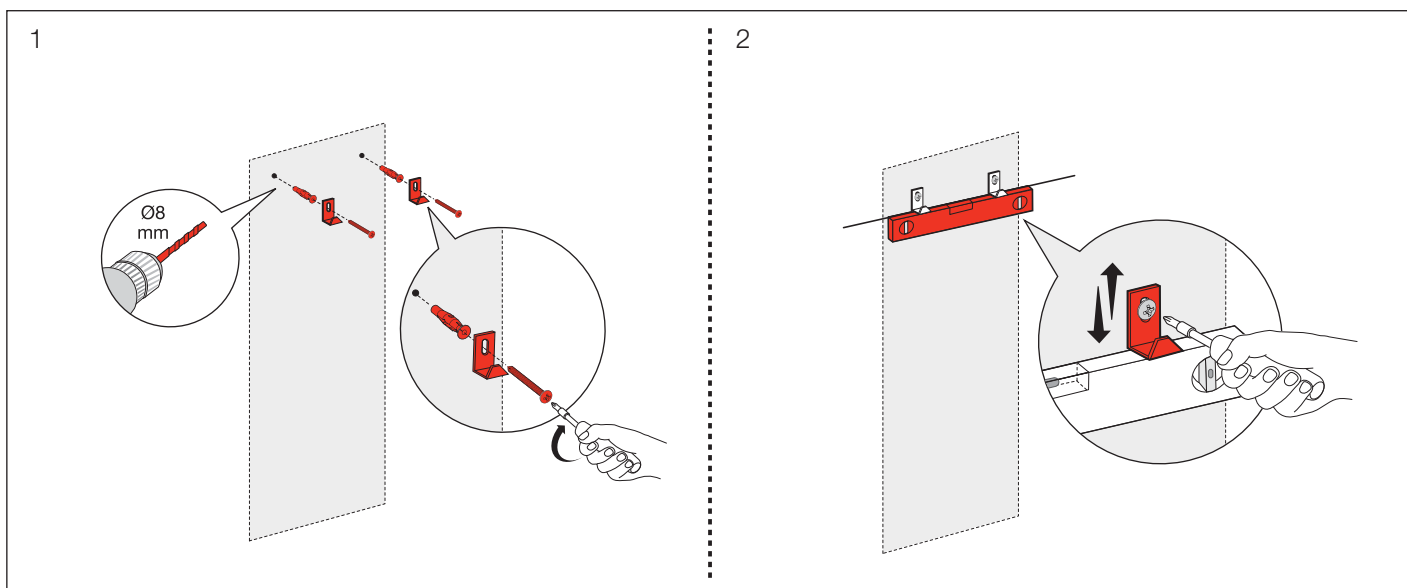

## Medium cabinet with mirror

Garantie/Haftung nur bei Montage gemäss Anleitung.  
 Responsabilité/garantie à condition d'observer les instructions de montage.  
 Garanzia valida solo se si rispettano le istruzioni di montaggio.  
 The warranty/liability only applies when installation is effected as per the instructions.  
 La garantía solamente será válida si se siguen las instrucciones de instalación.  
 Garantie/aansprakelijkheid uitsluitend van kracht indien volgens de instructies is geïnstalleerd.  
 Záruka a ručení za vady jsou poskytovány za podmínky, že montáž je provedena v souladu s tímto návodem.  
 Garantija taikoma tik tuo atveju, kai montavimas yra atliktas tiksliai pagal instrukciją.  
 Gwarancja obejmuje wyrób jedynie wówczas gdy montaż został przeprowadzony zgodnie z instrukcją.  
 Szavatosság/jótállás csak az útmutató szerinti szerelés esetén.  
 Мы предоставляем гарантию и несем ответственность, только если монтаж произведен в соответствии с инструкцией по монтажу.  
 Гаранцията/отговорността е валидна само когато монтажът е изпълнен както е указано в инструкцията.

4.0810.0  
 X. 300 mm  
 Y. 1200 mm  
 Z. 200 mm