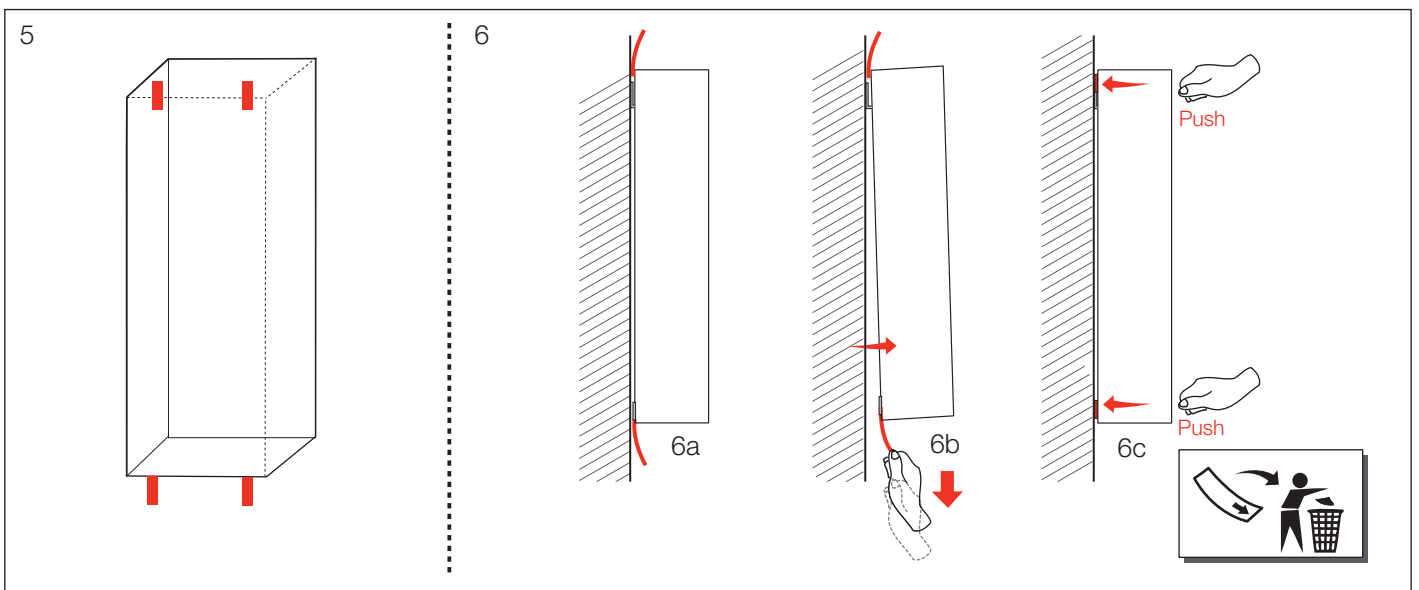

## Medium cabinet with mirror

Garantie/Haftung nur bei Montage gemäss Anleitung.  
 Responsabilité/garantie à condition d'observer les instructions de montage.  
 Garanzia valida solo se si rispettano le istruzioni di montaggio.  
 The warranty/liability only applies when installation is effected as per the instructions.  
 La garantía solamente será válida si se siguen las instrucciones de instalación.  
 Garantie/aansprakelijkheid uitsluitend van kracht indien volgens de instructies is geïnstalleerd.  
 Záruka a ručení za vady jsou poskytovány za podmínky, že montáž je provedena v souladu s tímto návodem.  
 Garantija taikoma tik tuo atveju, kai montavimas yra atliktas tiksliai pagal instrukciją.  
 Gwarancja obejmuje wyrób jedynie wówczas gdy montaż został przeprowadzony zgodnie z instrukcją.  
 Szavatosság/jótállás csak az útmutató szerinti szerelés esetén.  
 Мы предоставляем гарантию и несем ответственность, только если монтаж произведен в соответствии с инструкцией по монтажу.  
 Гаранцията/отговорността е валидна само когато монтажът е изпълнен както е указано в инструкцията.

4.0810.0  
 X. 300 mm  
 Y. 1200 mm  
 Z. 200 mm