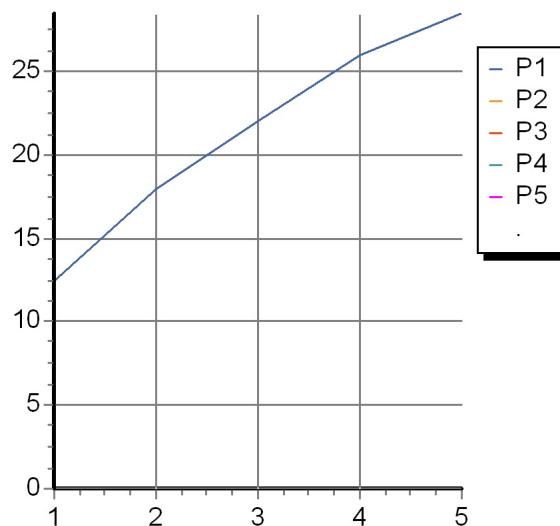

ZSA275.CN Certificazioni / Certifications

INGHILTERRA

UK APPROVAL KIWA

SAVOIR

ZSA275.CN Portate / Flowrates (lt/min)

PRESSIONE PRESSURE	1 BAR	2 BAR	3 BAR	4 BAR	5 BAR
BOCCA VASCA WALL SPOUT <i>P1</i>	12,5	18	22	26	28,5
<i>P2</i>					
<i>P3</i>					
<i>P4</i>					
<i>P5</i>					

SAVOIR

ZSA275.CN Pesì e Misure / Weights and Sizes

Peso (Kg) Weight (lb)	15 (Kg)	33,069 (lb)
Volume (dc3) - (in3)	53,39 (dc3)	0,003258 (in3)
h (mm) - (in)	215 (mm)	8,4645715 (in)
L1 (mm) - (in)	260 (mm)	10,236226 (in)
L2 (mm) - (in)	955 (mm)	37,5984455 (in)