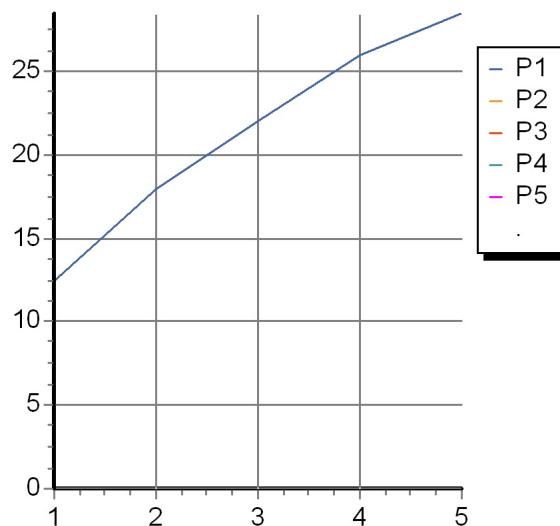

## SAVOIR

ZSA274.CN Portate / Flowrates (lt/min)

PRESSIONE PRESSURE	1 BAR	2 BAR	3 BAR	4 BAR	5 BAR
BOCCA VASCA WALL SPOUT <i>P1</i>	12,5	18	22	26	28,5
<i>P2</i>					
<i>P3</i>					
<i>P4</i>					
<i>P5</i>					