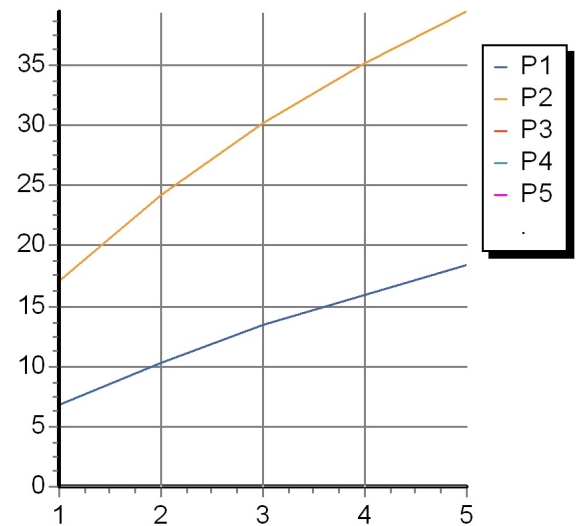

BELLAGIO

ZB1247 Certificazioni / Certifications

INGHILTERRA

UK APPROVAL KIWA

BELLAGIO

ZB1247 Portate / Flowrates (lt/min)

PRESSIONE PRESSURE	1 BAR	2 BAR	3 BAR	4 BAR	5 BAR
2 RUBINETTO APERTI 2 TAPS OPENED <i>P1</i>	17,1	24,3	30,2	35,2	39,5
DOCCETTA HANDSHOWER <i>P2</i>	6,8	10,3	13,4	16	18,5
<i>P3</i>					
<i>P4</i>					
<i>P5</i>					

BELLAGIO

ZB1247 Pesì e Misure / Weights and Sizes

Peso (Kg) Weight (lb)	12,12 (Kg)	26,719752 (lb)
Volume (dc3) - (in3)	87,01 (dc3)	0,005310 (in3)
h (mm) - (in)	250 (mm)	9,842525 (in)
L1 (mm) - (in)	400 (mm)	15,74804 (in)
L2 (mm) - (in)	870 (mm)	34,251987 (in)