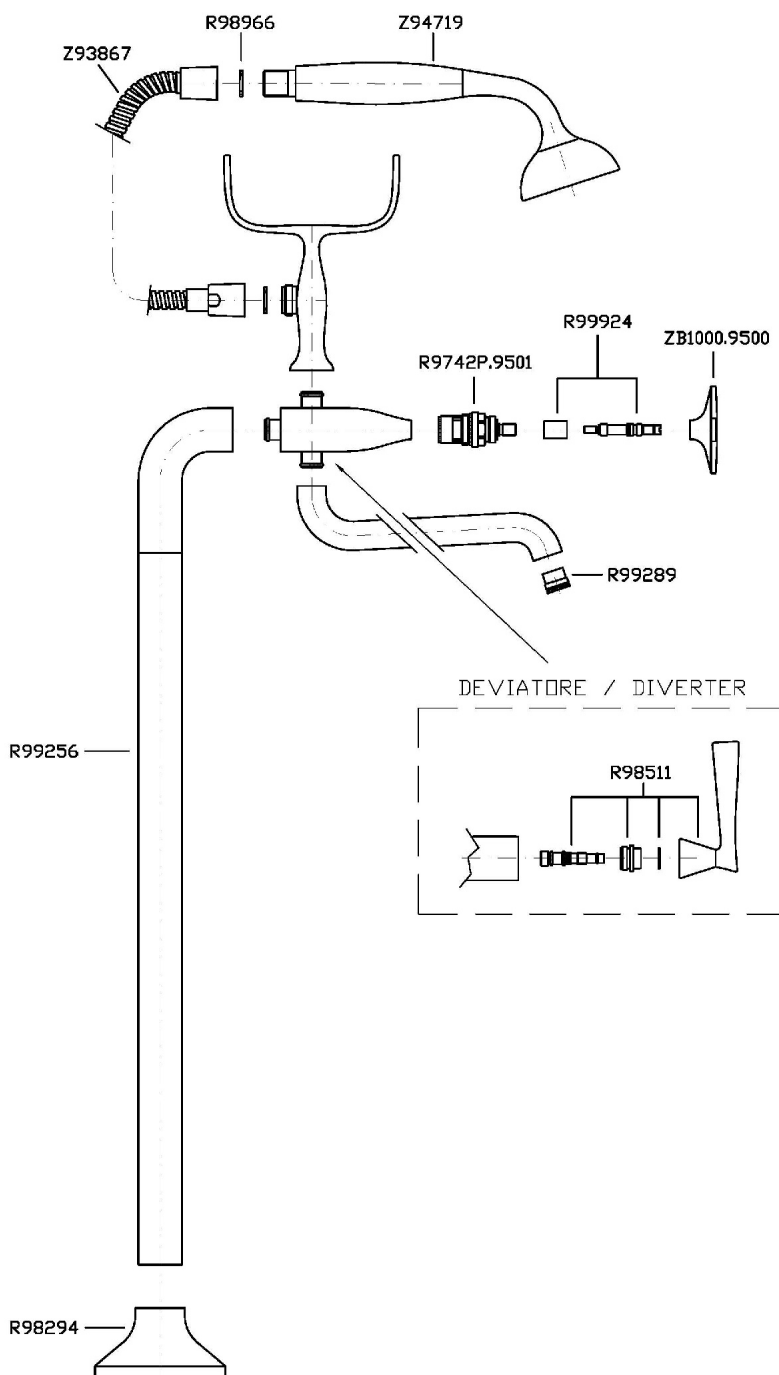

Marchio / Brand ZUCCHETTI

Classe / Class

BELLAGIO

BELLAGIO

ZB1247

Free-standing vasca-doccia. / Free standing bath-shower mixer.

Free-standing vasca-doccia con deviatore, doccetta, flessibile da 1500 mm.

Free standing bath-shower mixer with shower set and pillars.

Brushed Gold / Brushed
Gold

C41

BELLAGIO

ZB1247

Disegno Complessivo / Overall Drawing

BELLAGIO

ZB1247

Esplosi / Exploded

BELLAGIO

ZB1247 Certificazioni / Certifications

INGHILTERRA

UK APPROVAL KIWA

BELLAGIO

ZB1247 Portate / Flowrates (lt/min)

PRESSIONE PRESSURE	1 BAR	2 BAR	3 BAR	4 BAR	5 BAR
2 RUBINETTO APERTI 2 TAPS OPENED <i>P1</i>	17,1	24,3	30,2	35,2	39,5
DOCCETTA HANDSHOWER <i>P2</i>	6,8	10,3	13,4	16	18,5
<i>P3</i>					
<i>P4</i>					
<i>P5</i>					

BELLAGIO

ZB1247 Pesì e Misure / Weights and Sizes

Peso (Kg) Weight (lb)	12,12 (Kg)	26,719752 (lb)
Volume (dc3) - (in3)	87,01 (dc3)	0,005310 (in3)
h (mm) - (in)	250 (mm)	9,842525 (in)
L1 (mm) - (in)	400 (mm)	15,74804 (in)
L2 (mm) - (in)	870 (mm)	34,251987 (in)