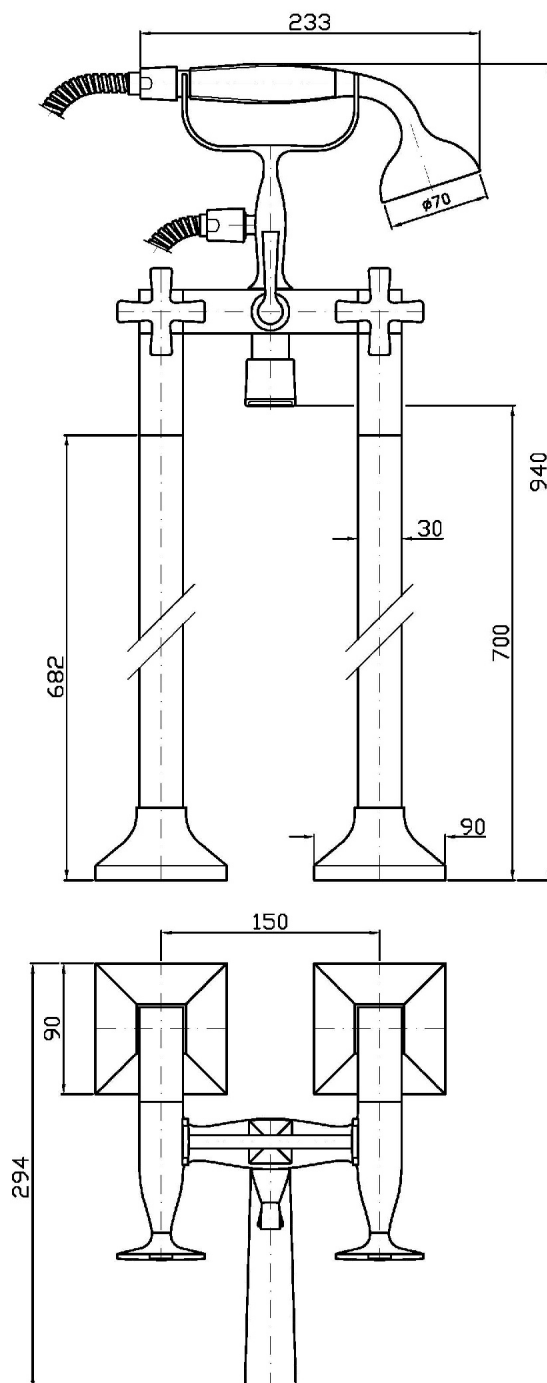

BELLAGIO

ZB1247

Disegno Complessivo / Overall Drawing