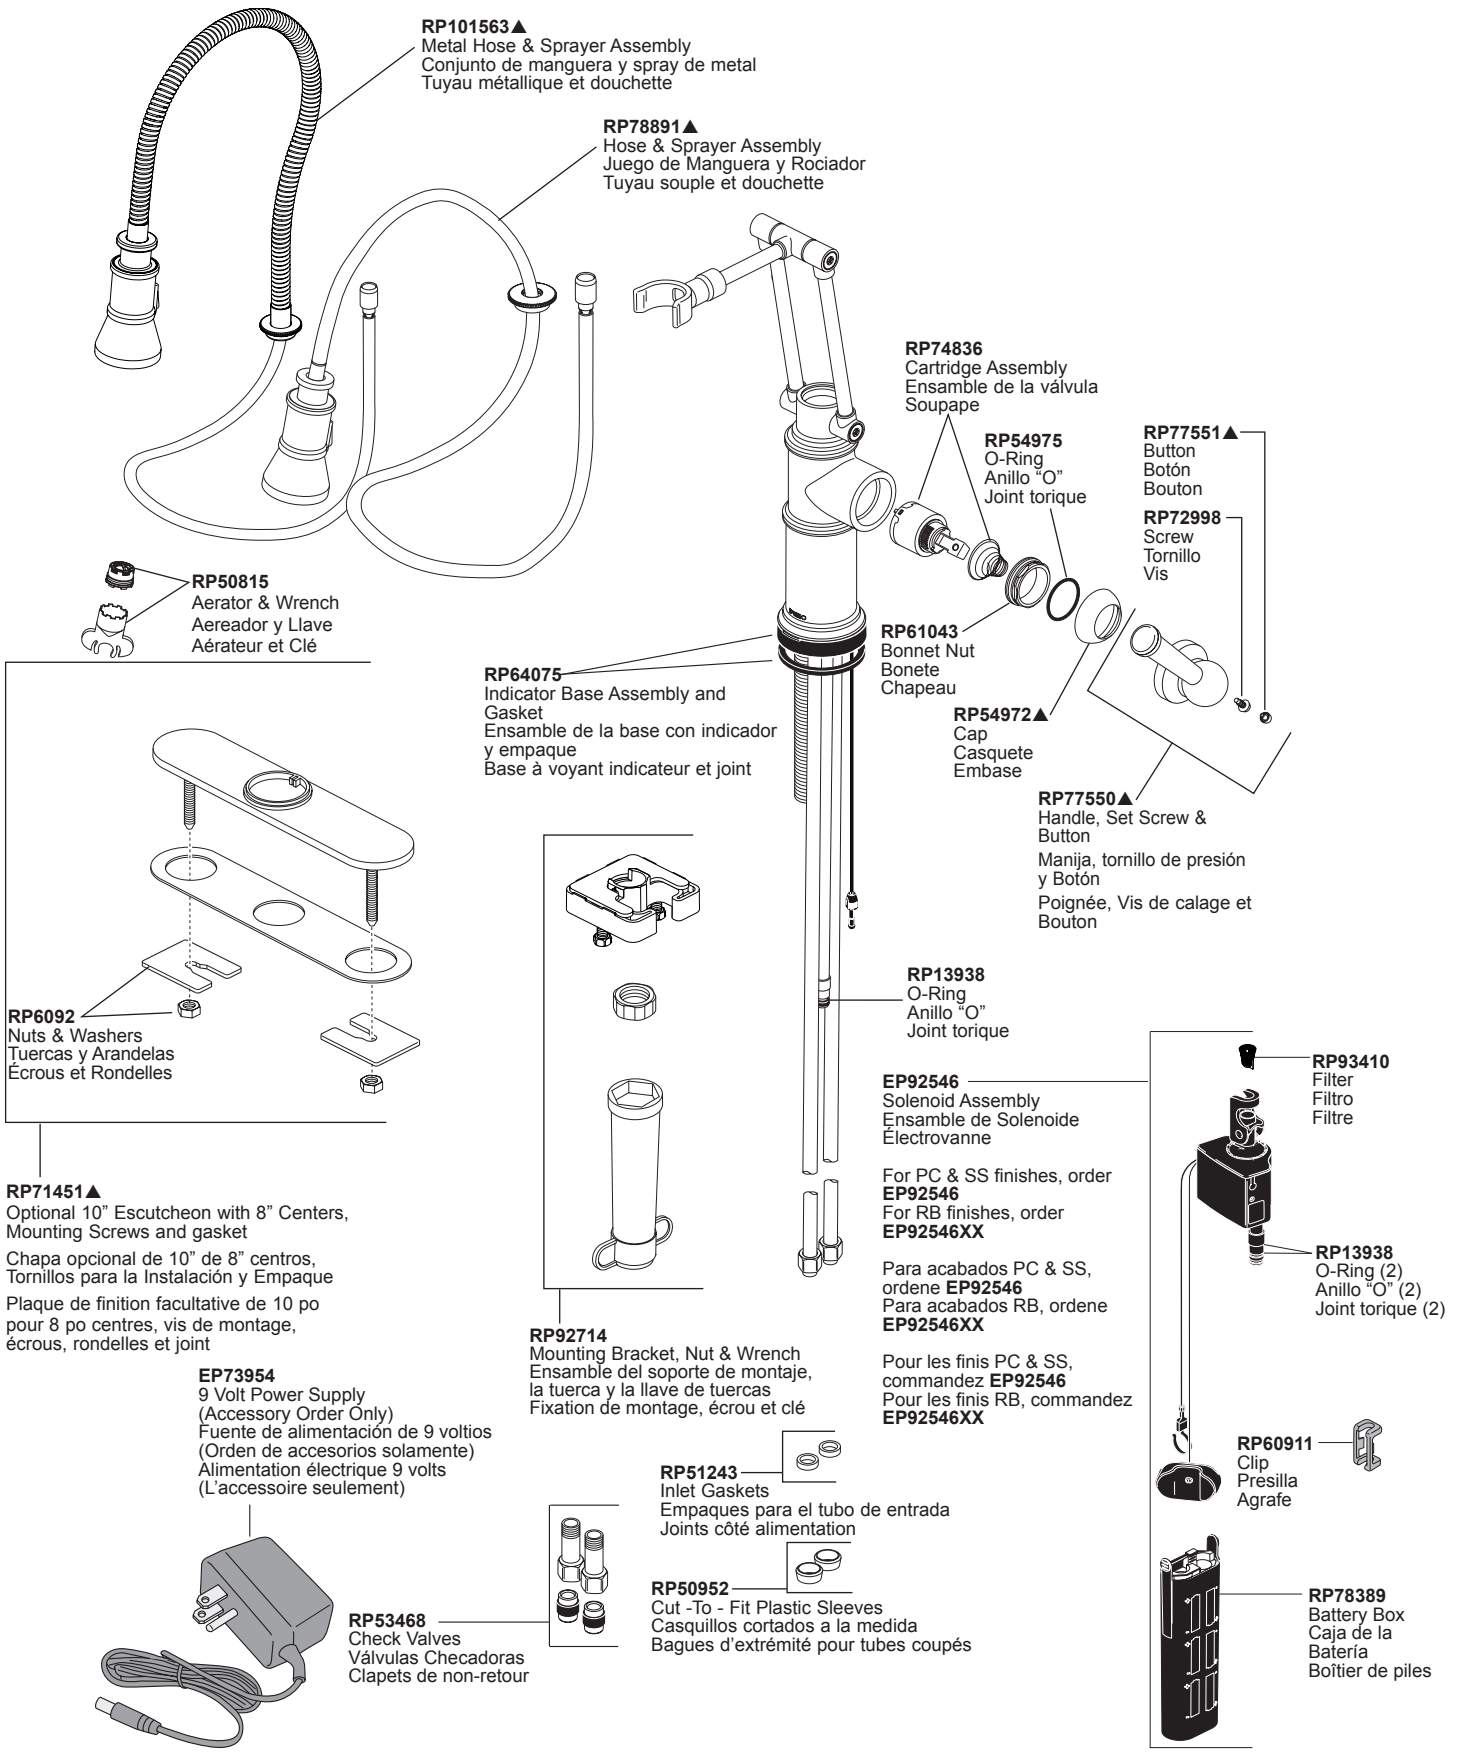

ARTESSO®

Models/Modelos/Modèles

64125LF▲ & 64225LF▲

▲Specify Finish/Especifique el Acabado/Précisez le Fini