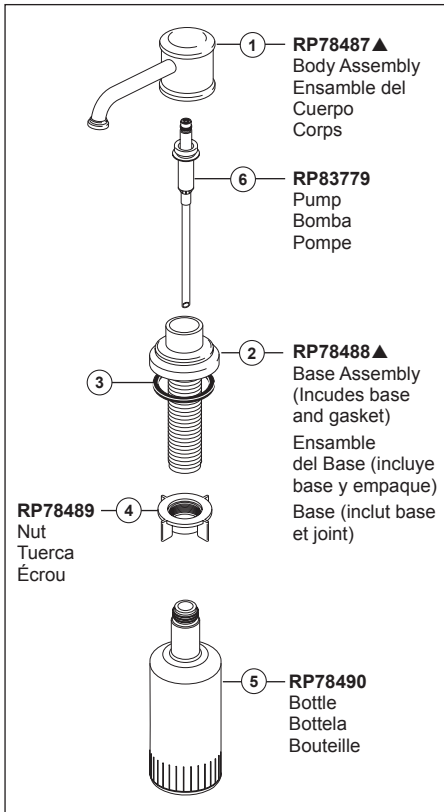

ARTESSO®

Models/Modelos/Modèles

64125LF▲ & 64225LF▲

▲Specify Finish/Especifique el Acabado/Précisez le Fini

Accessory Order Only / Solo para ordenar accesorios / Accessoire livrable séparément

RP75675▲
Dispenser Assembly
(Accessory order only)
Ensamble del Dispensador
(Orden de accesorio solamente)
Distributeur
(livrable séparément seulement)

RP30395
Vented Funnel
(Accessory Order Only)
Embudo
(Orden de accesorio solamente)
Entonnoir
(Livrable séparément seulement)

RP37490
Thin Deck Aid (Not Included)
Soporte para encimera delgada
(No incluido)
Plaque de renfort (non incluse)

RP63263
Adapters
3/8"-24 UNEF to 1/2"-20 UN &
3/8"-24 UNEF to 1/2"-14 NPSM

Adaptadors
3/8"-24 UNEF a 1/2"-20 UN &
3/8"-24 UNEF a 1/2"-14 NPSM

Adaptateurs
3/8 po-24 UNEF à 1/2 po-20 UN et
3/8 po-24 UNEF à 1/2 po-14 NPSM

RP63264
Adapters (10) 3/8"-24 UNEF to 1/2"-20 UN
Adaptadors (10) 3/8"-24 UNEF a 1/2"-20 UN
Adaptateurs (10) 3/8 po-24 UNEF à 1/2 po-20 UN

RP63265
Adapters (10) 3/8"-24 UNEF to 1/2"-14 NPSM
Adaptadors (10) 3/8"-24 UNEF a 1/2"-14 NPSM
Adaptateurs (10) 3/8 po-24 UNEF à 1/2 po-14 NPSM