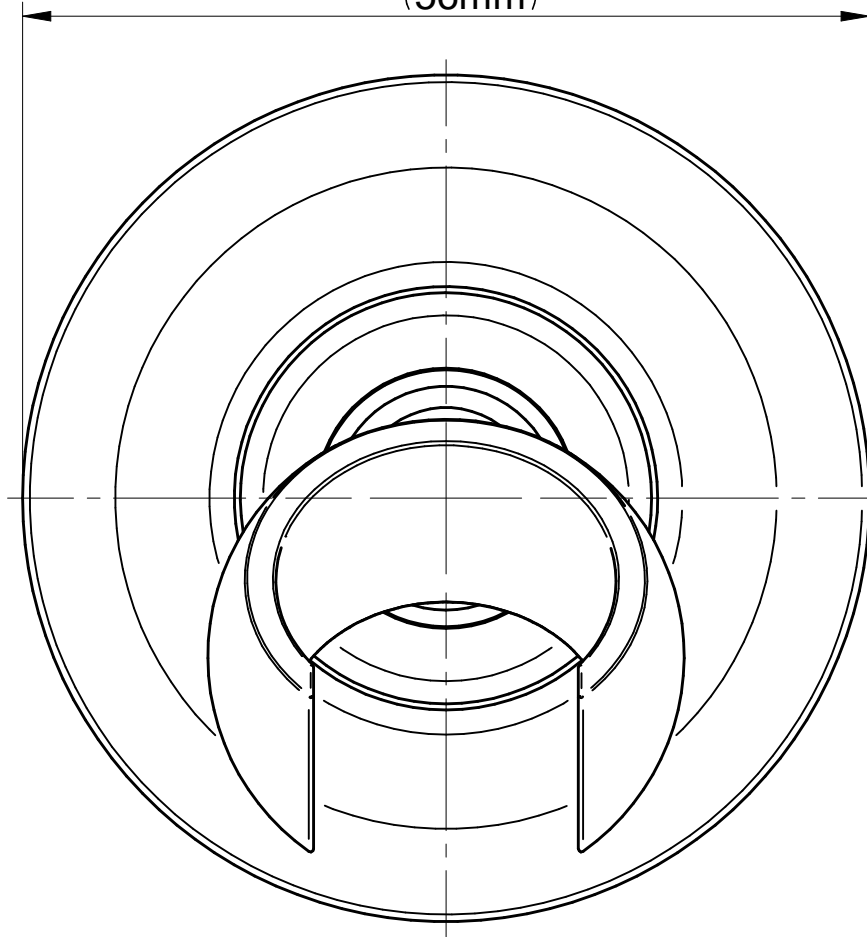

## Camden Series

Ø 2-3/16"  
(56mm)

3-15/16"  
(100mm)

7/16"  
(12mm)