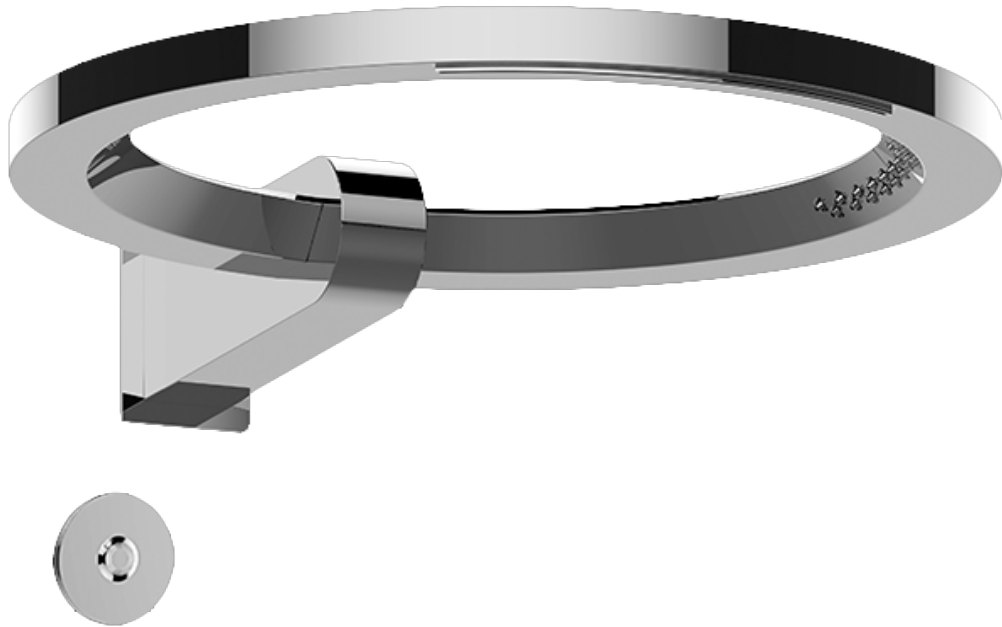

[www.graff-faucets.com](http://www.graff-faucets.com) | phone: 800-954-4723

SHOWER  
Ametis Ring  
**G-8760**

**GRAFF®**