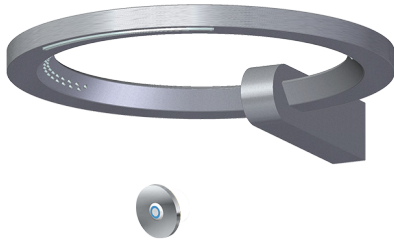

# G-8760

Ametis Collection  
Ametis Ring Water Feature

**GRAFF**<sup>®</sup>  
CUTTING EDGE DESIGN