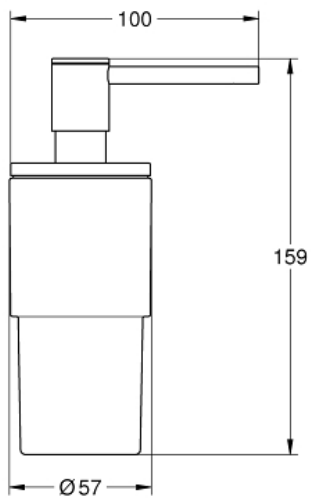

ATRIO
Seifenspender
Artikel 40306003

Pure Freude
an Wasser

GROHE

Produktbeschreibung:

ATRIO
Seifenspender

Spezifikation:

Material: Glas / Metall
passend für folgenden Halter:
Atrio (40 304 xx3)
GROHE StarLight Oberfläche

Farbe:

□ 40306003 chrom