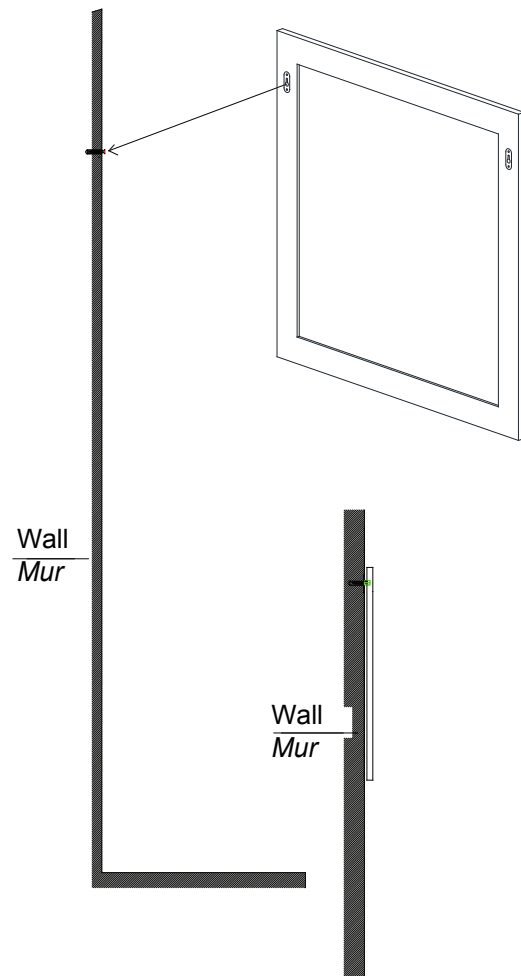

200001

2x

115010

2x

INSTALLATION INSTRUCTIONS / LES INSTRUCTIONS D'INSTALLATION

1

Secure the screws in the wall. Make sure to hit wall studs or use provided wall anchors.
Serrez les vis dans le mur. Assurez-vous de frapper les montants du mur ou d'utiliser les chevilles fournies.

2

Hang mirror cabinet on the screw head.
Accrochez le miroir armoire sur la tête de vis.