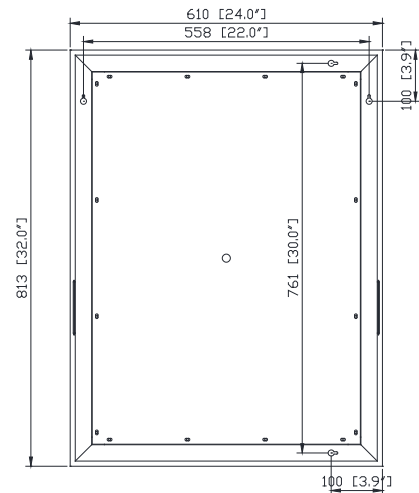

Avanity

LED-M24-12

Features

- 5mm copper free Mirror
- With Dimmer Switch
- Aluminum structure + Metal backing
- Mirror hangs vertically or horizontally

Caractéristiques

- Miroir sans cuivre de 5 mm
- avec variateur
- Structure en aluminium + support en métal
- Peut être suspendu à l'horizontale et à la verticale

Colors / Couleurs

- Metal Frame / Armature en métal

Nominal Dimension / Dimension Nominale

- 24W x 3D x 32H (inches) | 610 x 75 x 813mm

Product Diagrams / Diagrammes Produit

Front / De devant

Back / Arrière

Side / Côté

Top / Haut