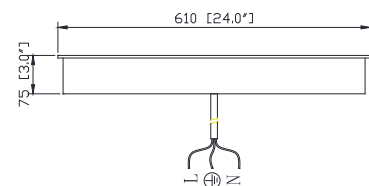

Avanity

LED-M24-12

Features

- 5mm copper free Mirror
- With Dimmer Switch
- Aluminum structure + Metal backing
- Mirror hangs vertically or horizontally

Caractéristiques

- Miroir sans cuivre de 5 mm
- avec variateur
- Structure en aluminium + support en métal
- Peut être suspendu à l'horizontale et à la verticale

Colors / Couleurs

- Metal Frame / Armature en métal

Nominal Dimension / Dimension Nominale

- 24W x 3D x 32H (inches) | 610 x 75 x 813mm

Product Diagrams / Diagrammes Produit

Front / De devant

Back / Arrière

Side / Côté

Top / Haut