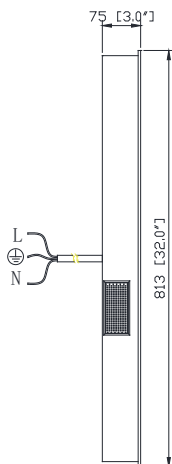

Avanity

LED-M24-12

Features

- 5mm copper free Mirror
- With Dimmer Switch
- Aluminum structure + Metal backing
- Mirror hangs vertically or horizontally

Caractéristiques

- Miroir sans cuivre de 5 mm
- avec variateur
- Structure en aluminium + support en métal
- Peut être suspendu à l'horizontale et à la verticale

Colors / Couleurs

- Metal Frame / Armature en métal

Nominal Dimension / Dimension Nominale

- 24W x 3D x 32H (inches) | 610 x 75 x 813mm

Product Diagrams / Diagrammes Produit

Front / De devant

Back / Arrière

Side / Côté

Top / Haut