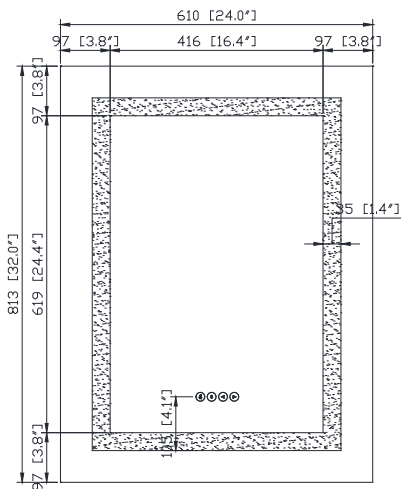

Avanity

LED-M24-12

Features

- 5mm copper free Mirror
- With Dimmer Switch
- Aluminum structure + Metal backing
- Mirror hangs vertically or horizontally

Caractéristiques

- Miroir sans cuivre de 5 mm
- avec variateur
- Structure en aluminium + support en métal
- Peut être suspendu à l'horizontale et à la verticale

Colors / Couleurs

- Metal Frame / Armature en métal

Nominal Dimension / Dimension Nominale

- 24W x 3D x 32H (inches) | 610 x 75 x 813mm

Product Diagrams / Diagrammes Produit

Front / De devant

Back / Arrière

Side / Côté

Top / Haut