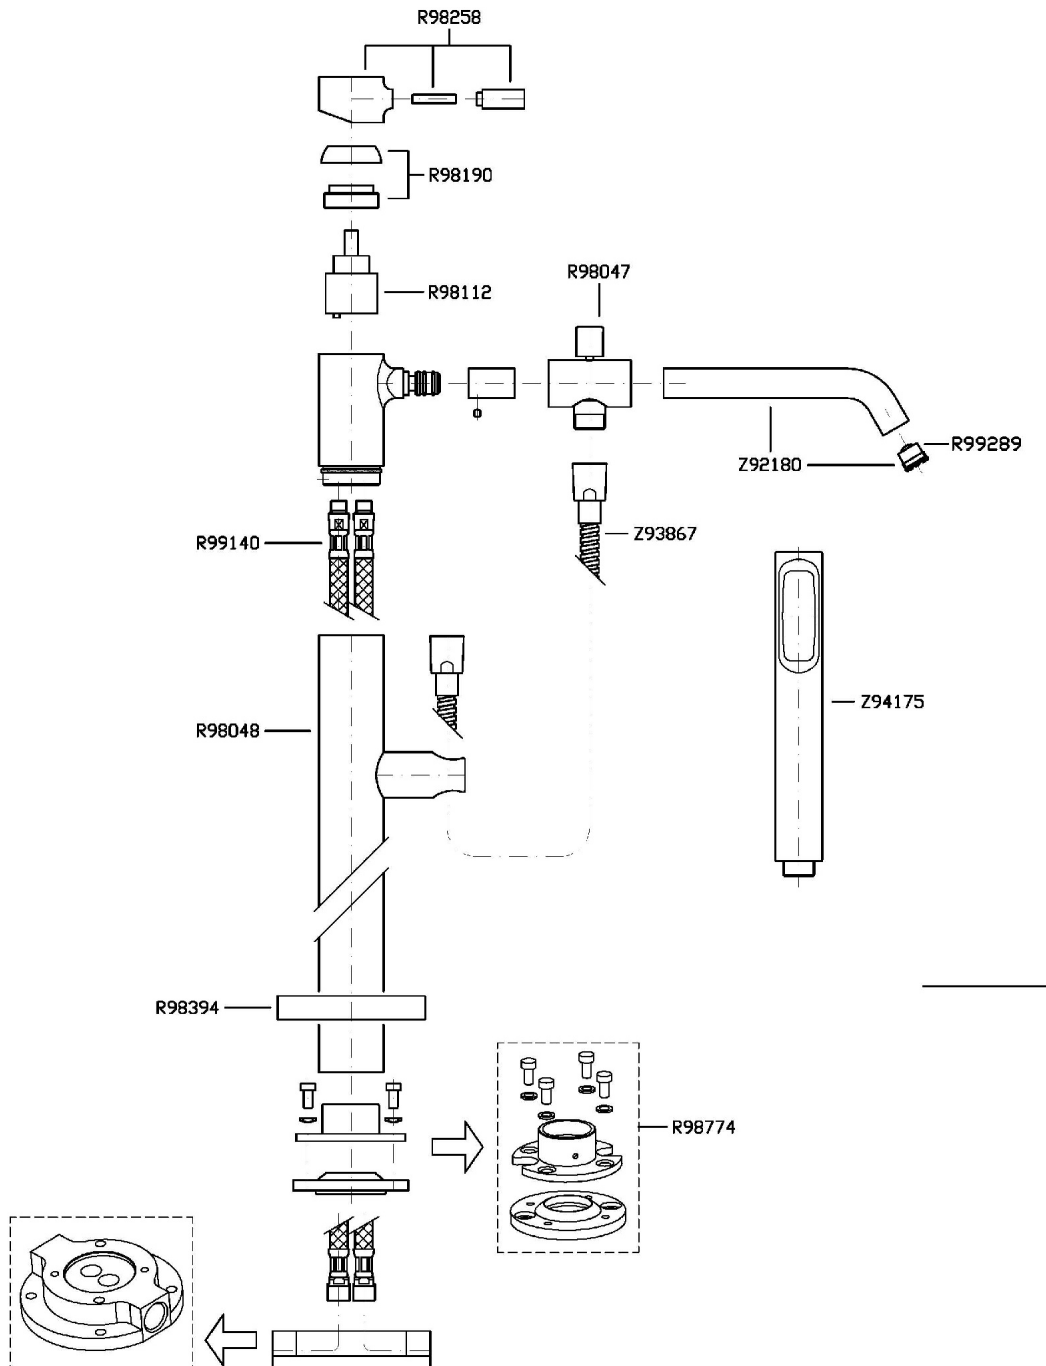

Free standing single lever bathshower mixer with diverter and shower set.

R99676

Parte incasso / Built-in part

Finiture / Finishes

Cromo / Chrome

Nickel Spazzolato /
Brushed Nickel

C3

Bianco Opaco Goffrato /
Embossed Matt White

PAN

ZP6622

Esplosi / Exploded

PAN

ZP6622 Portate / Flowrates (lt/min)

PRESSIONE PRESSURE	1 BAR	2 BAR	3 BAR	4 BAR	5 BAR
P1 BOCCA VASCA WALL SPOUT	8,1	11,9	14,7	17,1	19
P2 DOCCETTA HANDSHOWER	5,6	8,7	11,1	13	14,7
P3					
P4					
P5					

PAN

ZP6622 Pesì e Misure / Weights and Sizes

Peso (Kg) Weight (lb)	8,05 (Kg)	17,74703 (lb)
Volume (dc3) - (in3)	62,66 (dc3)	0,003824 (in3)
h (mm) - (in)	110 (mm)	4,330711 (in)
L1 (mm) - (in)	445 (mm)	17,5196945 (in)
L2 (mm) - (in)	1280 (mm)	50,393728 (in)