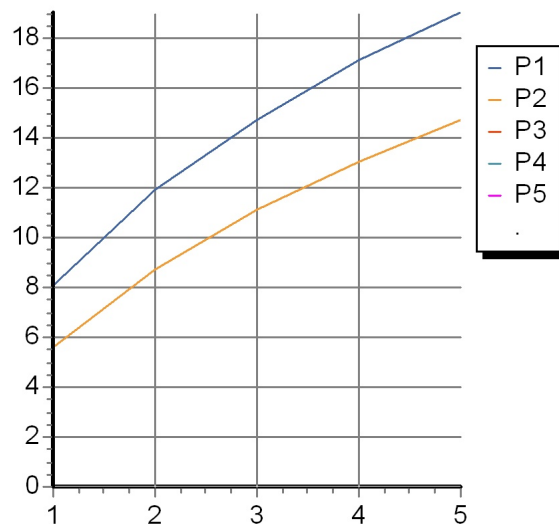

PAN

ZP6622

Esplosi / Exploded

PAN

ZP6622 Portate / Flowrates (lt/min)

PRESSIONE PRESSURE	1 BAR	2 BAR	3 BAR	4 BAR	5 BAR
P1 BOCCA VASCA WALL SPOUT	8,1	11,9	14,7	17,1	19
P2 DOCCETTA HANDSHOWER	5,6	8,7	11,1	13	14,7
P3					
P4					
P5					

PAN

ZP6622 Pesì e Misure / Weights and Sizes

Peso (Kg) Weight (lb)	8,05 (Kg)	17,74703 (lb)
Volume (dc3) - (in3)	62,66 (dc3)	0,003824 (in3)
h (mm) - (in)	110 (mm)	4,330711 (in)
L1 (mm) - (in)	445 (mm)	17,5196945 (in)
L2 (mm) - (in)	1280 (mm)	50,393728 (in)