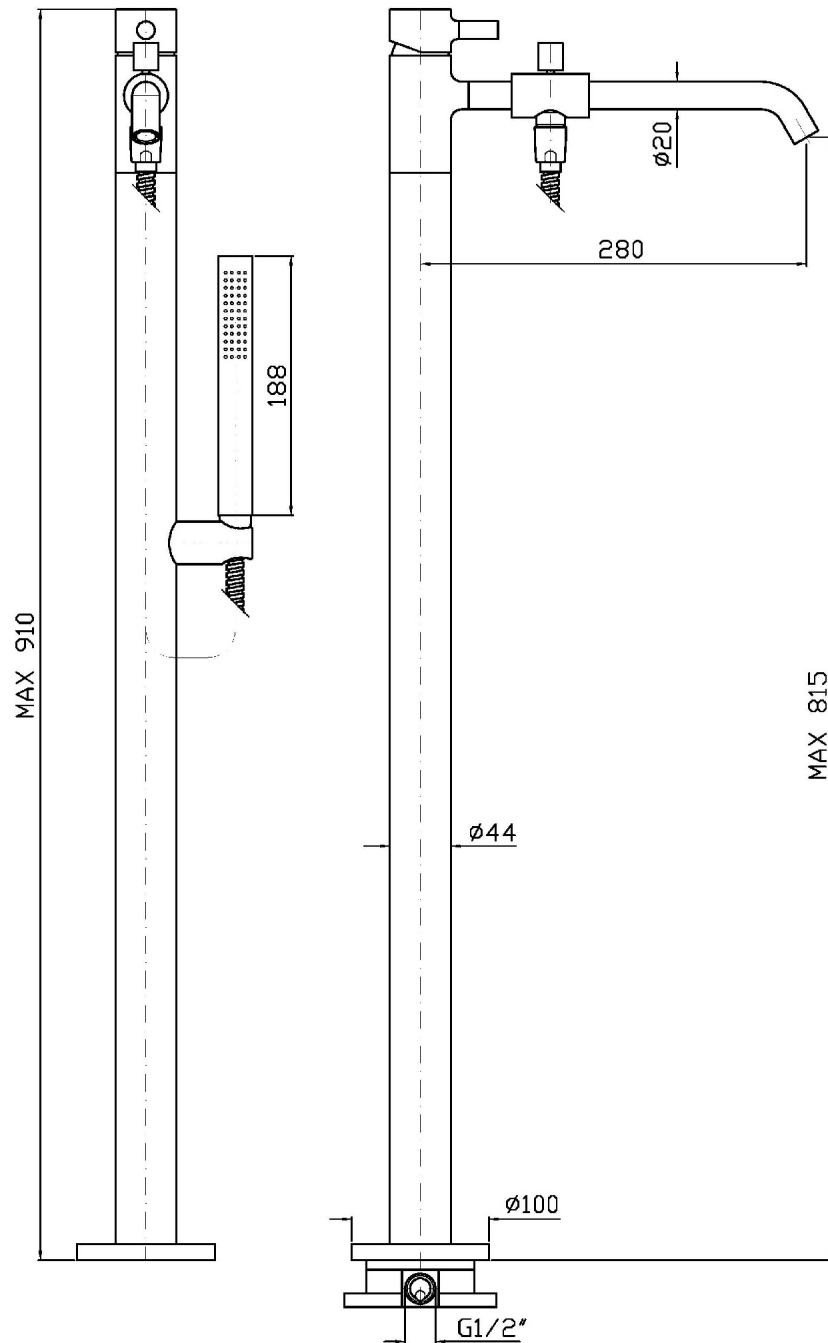

Free standing single lever bathshower mixer with diverter and shower set.

R99676

Parte incasso / Built-in part

Finiture / Finishes

Cromo / Chrome

Nickel Spazzolato /
Brushed Nickel

C3

Bianco Opaco Goffrato /
Embossed Matt White

PAN

ZP6622

Esplosi / Exploded

PAN

ZP6622 Portate / Flowrates (lt/min)

PRESSIONE PRESSURE	1 BAR	2 BAR	3 BAR	4 BAR	5 BAR
P1 BOCCA VASCA WALL SPOUT	8,1	11,9	14,7	17,1	19
P2 DOCCETTA HANDSHOWER	5,6	8,7	11,1	13	14,7
P3					
P4					
P5					

PAN

ZP6622 Pesì e Misure / Weights and Sizes

Peso (Kg) Weight (lb)	8,05 (Kg)	17,74703 (lb)
Volume (dc3) - (in3)	62,66 (dc3)	0,003824 (in3)
h (mm) - (in)	110 (mm)	4,330711 (in)
L1 (mm) - (in)	445 (mm)	17,5196945 (in)
L2 (mm) - (in)	1280 (mm)	50,393728 (in)