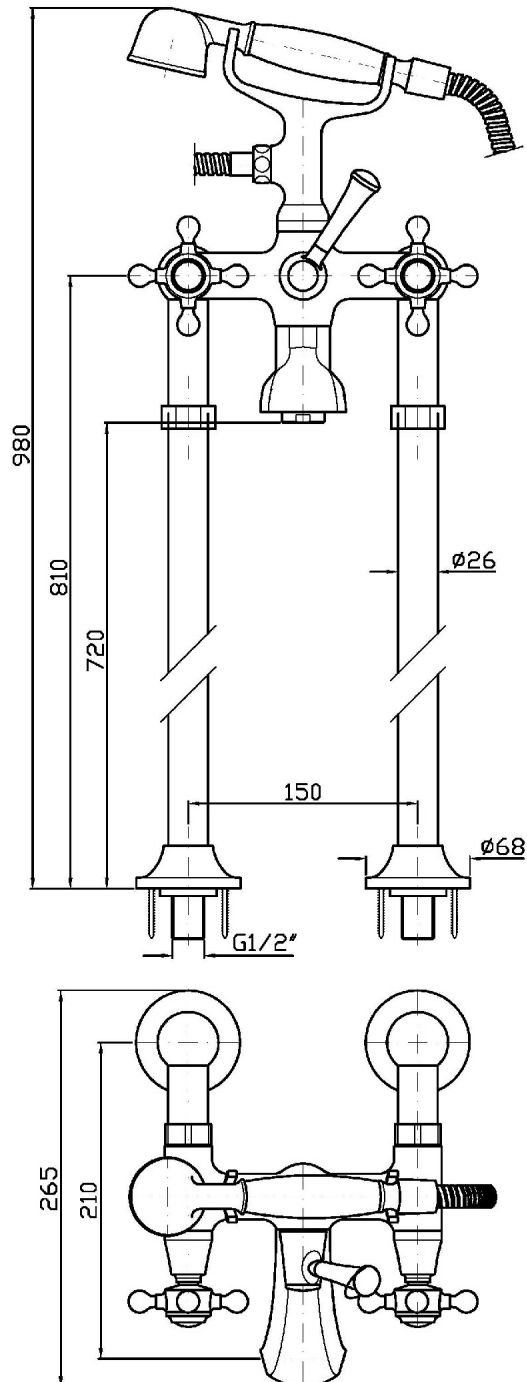

## AGORÀ

ZAG278

Free standing vasca-doccia. / Free standing bath-shower mixer.

Free standing vasca-doccia con deviatore, doccetta, flessibile da 1500mm.

Free standing bath-shower mixer with shower set and pillars.

## AGORÀ

ZAG278

Disegno Complessivo / Overall Drawing

## AGORÀ

ZAG278

Portate / Flowrates (lt/min)

PRESSIONE PRESSURE	1 BAR	2 BAR	3 BAR	4 BAR	5 BAR
<i>P1</i> DOCCETTA HANDSHOWER	10,3	15,3	19,2	22,5	25,6
<i>P2</i> BOCCA VASCA WALL SPOUT	12,9	19,1	22,7	27,7	31,1
<i>P3</i>					
<i>P4</i>					
<i>P5</i>					

## AGORÀ

ZAG278

Pesi e Misure / Weights and Sizes

Peso ( Kg ) Weight ( lb )	9,56 ( Kg )	21,075976 ( lb )
Volume ( dc3 ) - ( in3 )	53,39 ( dc3 )	0,003258 ( in3 )
h ( mm ) - ( in )	215 ( mm )	8,4645715 ( in )
L1 ( mm ) - ( in )	260 ( mm )	10,236226 ( in )
L2 ( mm ) - ( in )	955 ( mm )	37,5984455 ( in )