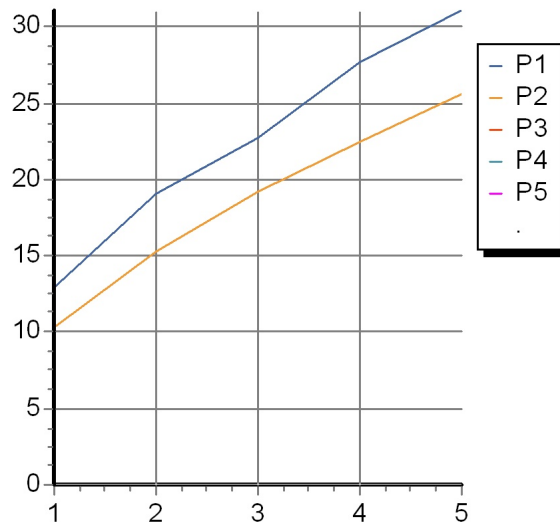

## AGORÀ

ZAG278

Disegno Complessivo / Overall Drawing

## AGORÀ

ZAG278

Portate / Flowrates (lt/min)

PRESSIONE PRESSURE	1 BAR	2 BAR	3 BAR	4 BAR	5 BAR
<i>P1</i> DOCCETTA HANDSHOWER	10,3	15,3	19,2	22,5	25,6
<i>P2</i> BOCCA VASCA WALL SPOUT	12,9	19,1	22,7	27,7	31,1
<i>P3</i>					
<i>P4</i>					
<i>P5</i>					

## AGORÀ

ZAG278

Pesi e Misure / Weights and Sizes

Peso ( Kg ) Weight ( lb )	9,56 ( Kg )	21,075976 ( lb )
Volume ( dc3 ) - ( in3 )	53,39 ( dc3 )	0,003258 ( in3 )
h ( mm ) - ( in )	215 ( mm )	8,4645715 ( in )
L1 ( mm ) - ( in )	260 ( mm )	10,236226 ( in )
L2 ( mm ) - ( in )	955 ( mm )	37,5984455 ( in )