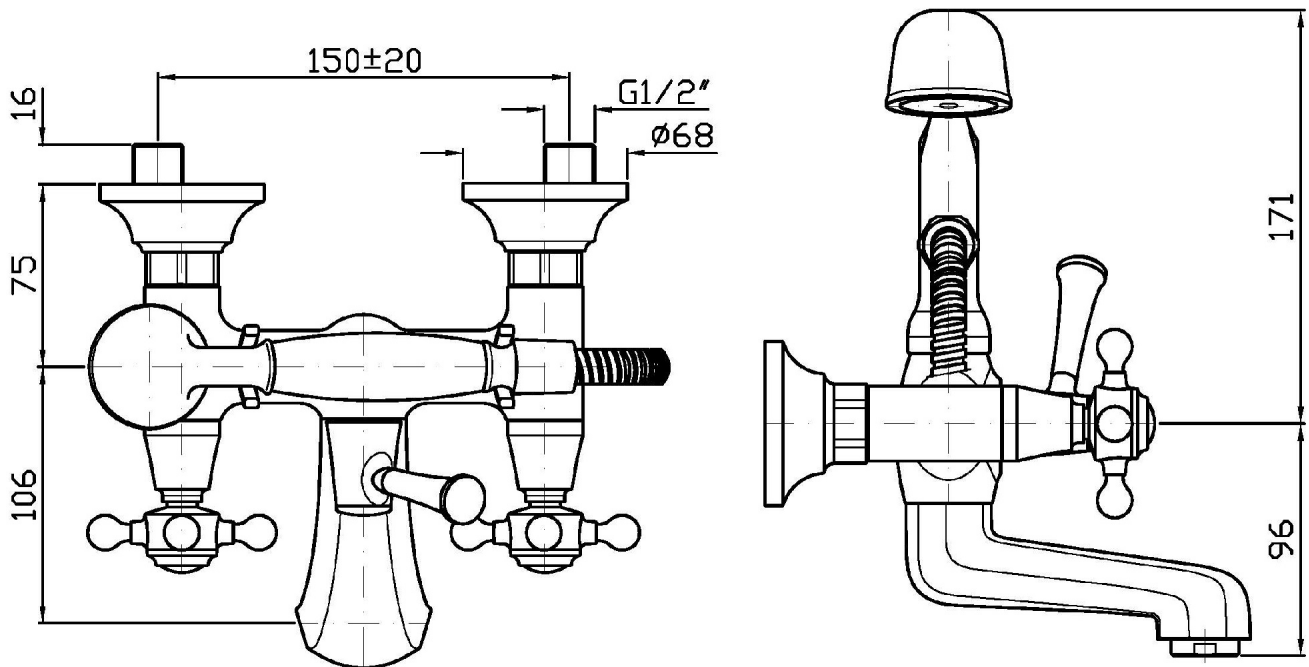

AGORÀ

ZAG254

Disegno Complessivo / Overall Drawing