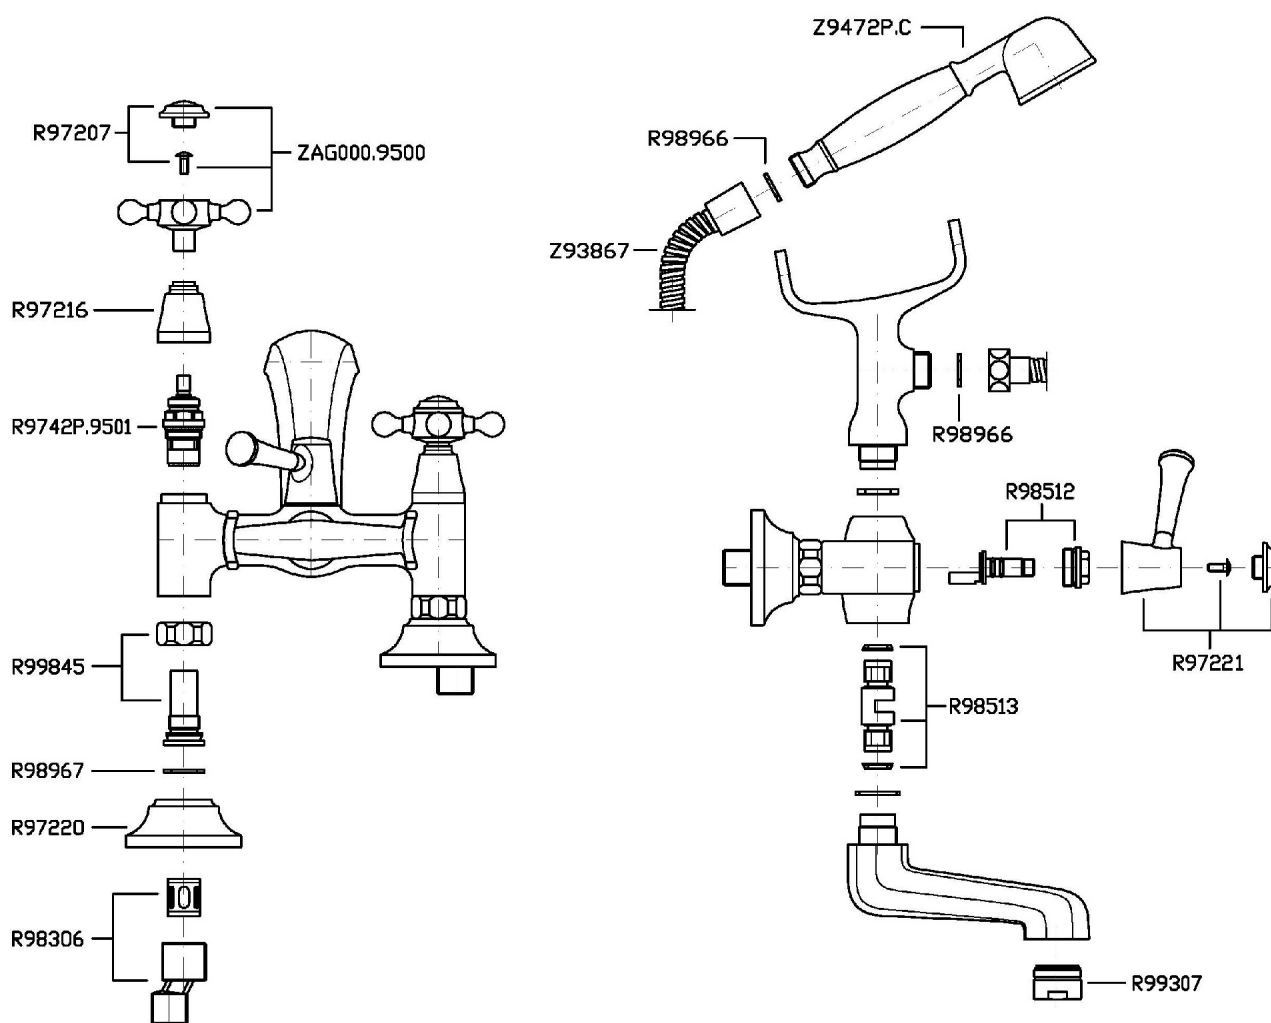

AGORÀ

ZAG254

Esplosi / Exploded