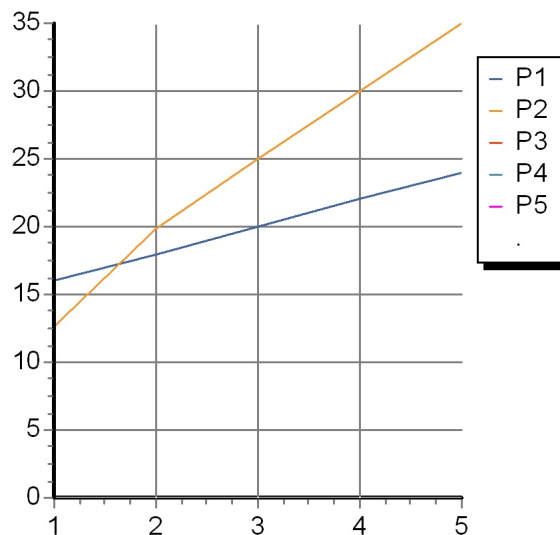

PRESSIONE PRESSURE	1 BAR	2 BAR	3 BAR	4 BAR	5 BAR
BOCCA VASCA WALL SPOUT <i>P1</i>	16	18	20	22	24
DOCCETTA HANDSHOWER <i>P2</i>	12,7	19,9	25	30	35
<i>P3</i>					
<i>P4</i>					
<i>P5</i>					

AGORÀ

ZAG254 Pesì e Misure / Weights and Sizes