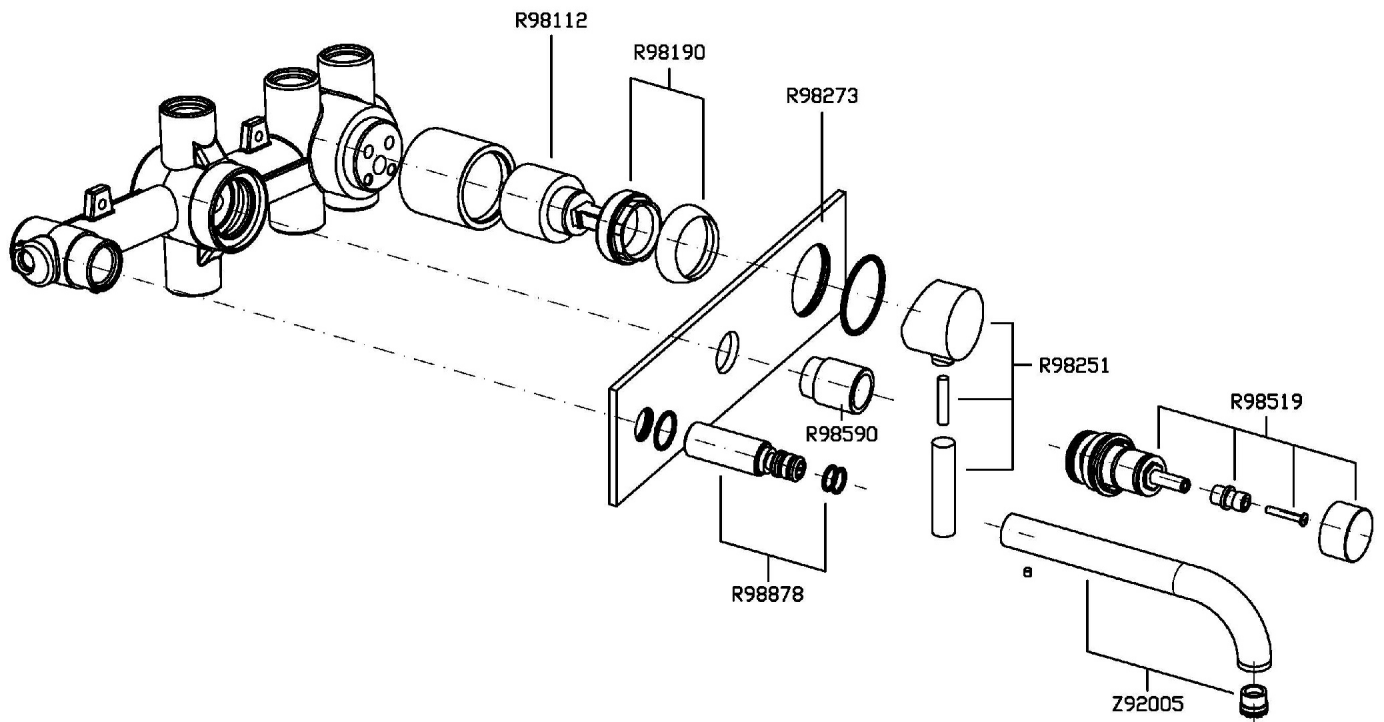

Disegno Complessivo / Overall Drawing

PAN

ZP6640

Esplosi / Exploded

PAN

ZP6640 Portate / Flowrates (lt/min)

PRESSIONE PRESSURE	1 BAR	2 BAR	3 BAR	4 BAR	5 BAR
BOCCA VASCA WALL SPOUT <i>P1</i>	12	17,5	21,5	25	28,2
<i>P2</i>					
<i>P3</i>					
<i>P4</i>					
<i>P5</i>					

PAN

ZP6640 Pesì e Misure / Weights and Sizes

Peso (Kg) Weight (lb)	1,65 (Kg)	3,63759 (lb)
Volume (dc3) - (in3)	1,21 (dc3)	0,000074 (in3)
h (mm) - (in)	73 (mm)	2,8740173 (in)
L1 (mm) - (in)	127 (mm)	5,0000027 (in)
L2 (mm) - (in)	130 (mm)	5,118113 (in)