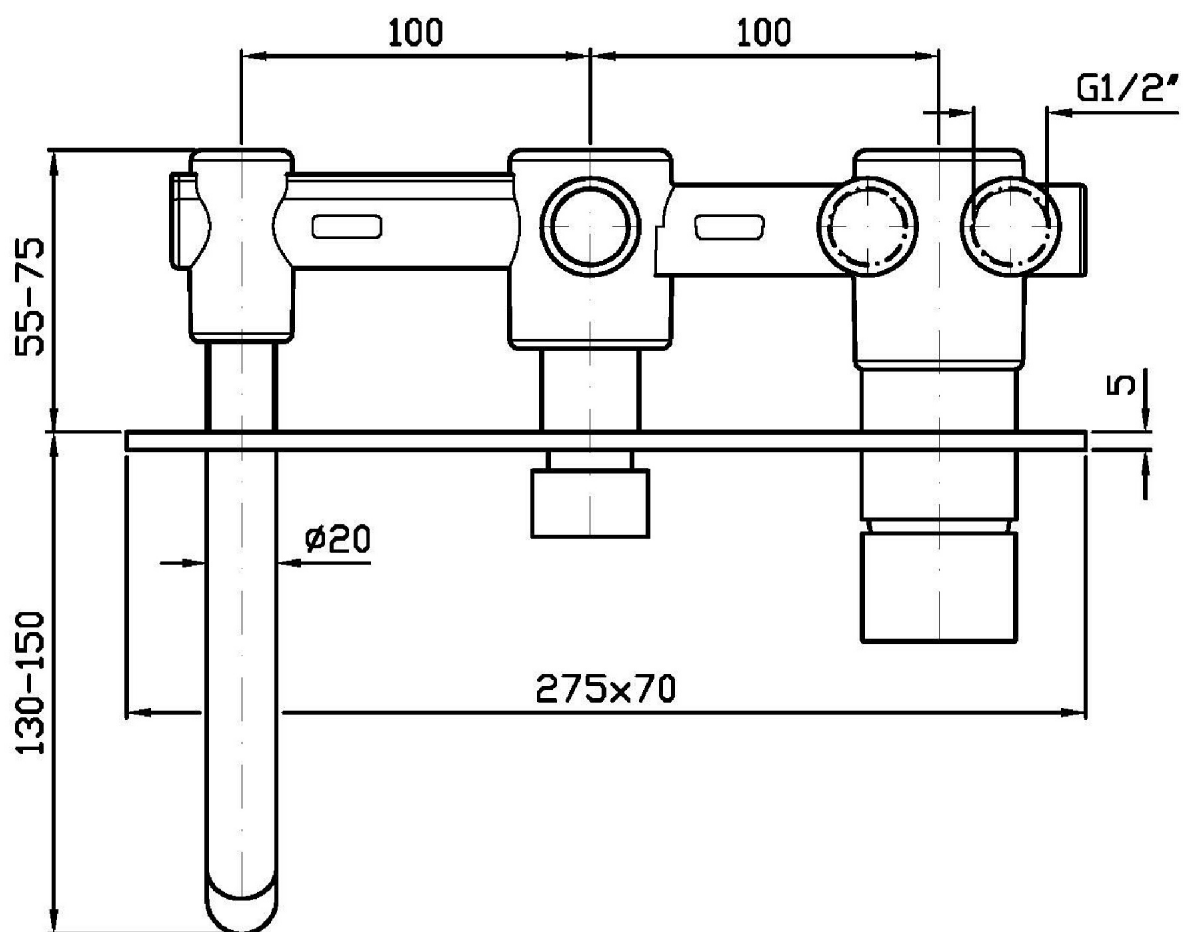

Disegno Complessivo / Overall Drawing

PAN

ZP6640

Esplosi / Exploded

PAN

ZP6640 Portate / Flowrates (lt/min)

PRESSIONE PRESSURE	1 BAR	2 BAR	3 BAR	4 BAR	5 BAR
BOCCA VASCA WALL SPOUT <i>P1</i>	12	17,5	21,5	25	28,2
<i>P2</i>					
<i>P3</i>					
<i>P4</i>					
<i>P5</i>					

PAN

ZP6640 Pesì e Misure / Weights and Sizes

Peso (Kg) Weight (lb)	1,65 (Kg)	3,63759 (lb)
Volume (dc3) - (in3)	1,21 (dc3)	0,000074 (in3)
h (mm) - (in)	73 (mm)	2,8740173 (in)
L1 (mm) - (in)	127 (mm)	5,0000027 (in)
L2 (mm) - (in)	130 (mm)	5,118113 (in)