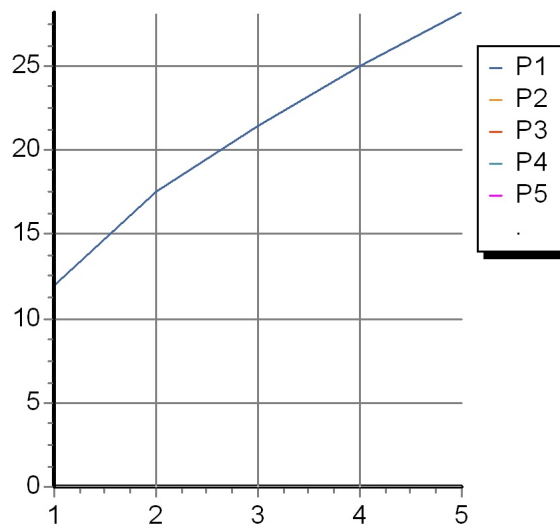

Disegno Complessivo / Overall Drawing

PAN

ZP6640

Esplosi / Exploded

PAN

ZP6640 Portate / Flowrates (lt/min)

PRESSIONE PRESSURE	1 BAR	2 BAR	3 BAR	4 BAR	5 BAR
BOCCA VASCA WALL SPOUT <i>P1</i>	12	17,5	21,5	25	28,2
<i>P2</i>					
<i>P3</i>					
<i>P4</i>					
<i>P5</i>					

PAN

ZP6640 Pesì e Misure / Weights and Sizes

Peso (Kg) Weight (lb)	1,65 (Kg)	3,63759 (lb)
Volume (dc3) - (in3)	1,21 (dc3)	0,000074 (in3)
h (mm) - (in)	73 (mm)	2,8740173 (in)
L1 (mm) - (in)	127 (mm)	5,0000027 (in)
L2 (mm) - (in)	130 (mm)	5,118113 (in)