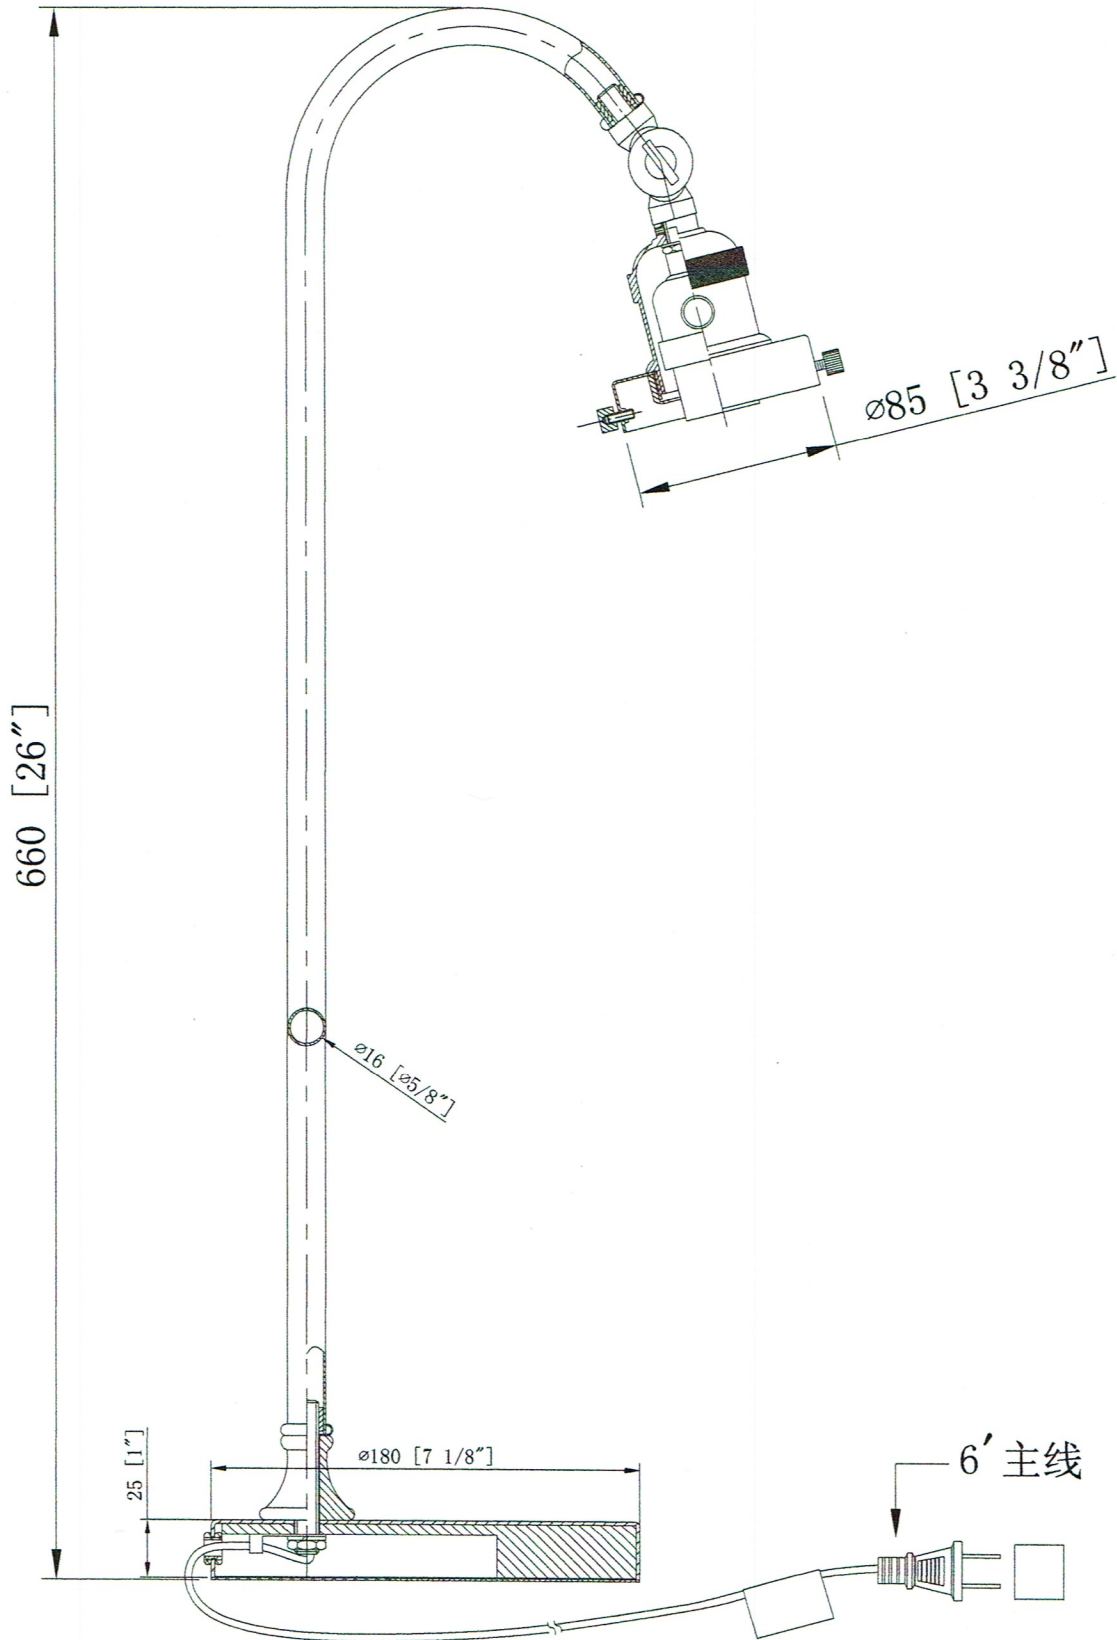

所用灯体型号	单位用量	版本号	更改标注	更改内容	更改人	状态	日期	分发号
		A01				✓		

INNOVATIONS LIGHTING  
 DESIGN COPYRIGHT - 02/09/2017  
 ALL RIGHTS RESERVED AND MAY  
 NOT BE DUPLICATED WITHOUT OUR  
 WRITTEN PERMISSION

515-1L				图号	
				编号	
规格				比例	1:1
制图		材质	铁	日期	2017.02.09
校对		中山市易成 灯饰电器有限公司			
审核					
批准					

序号 /