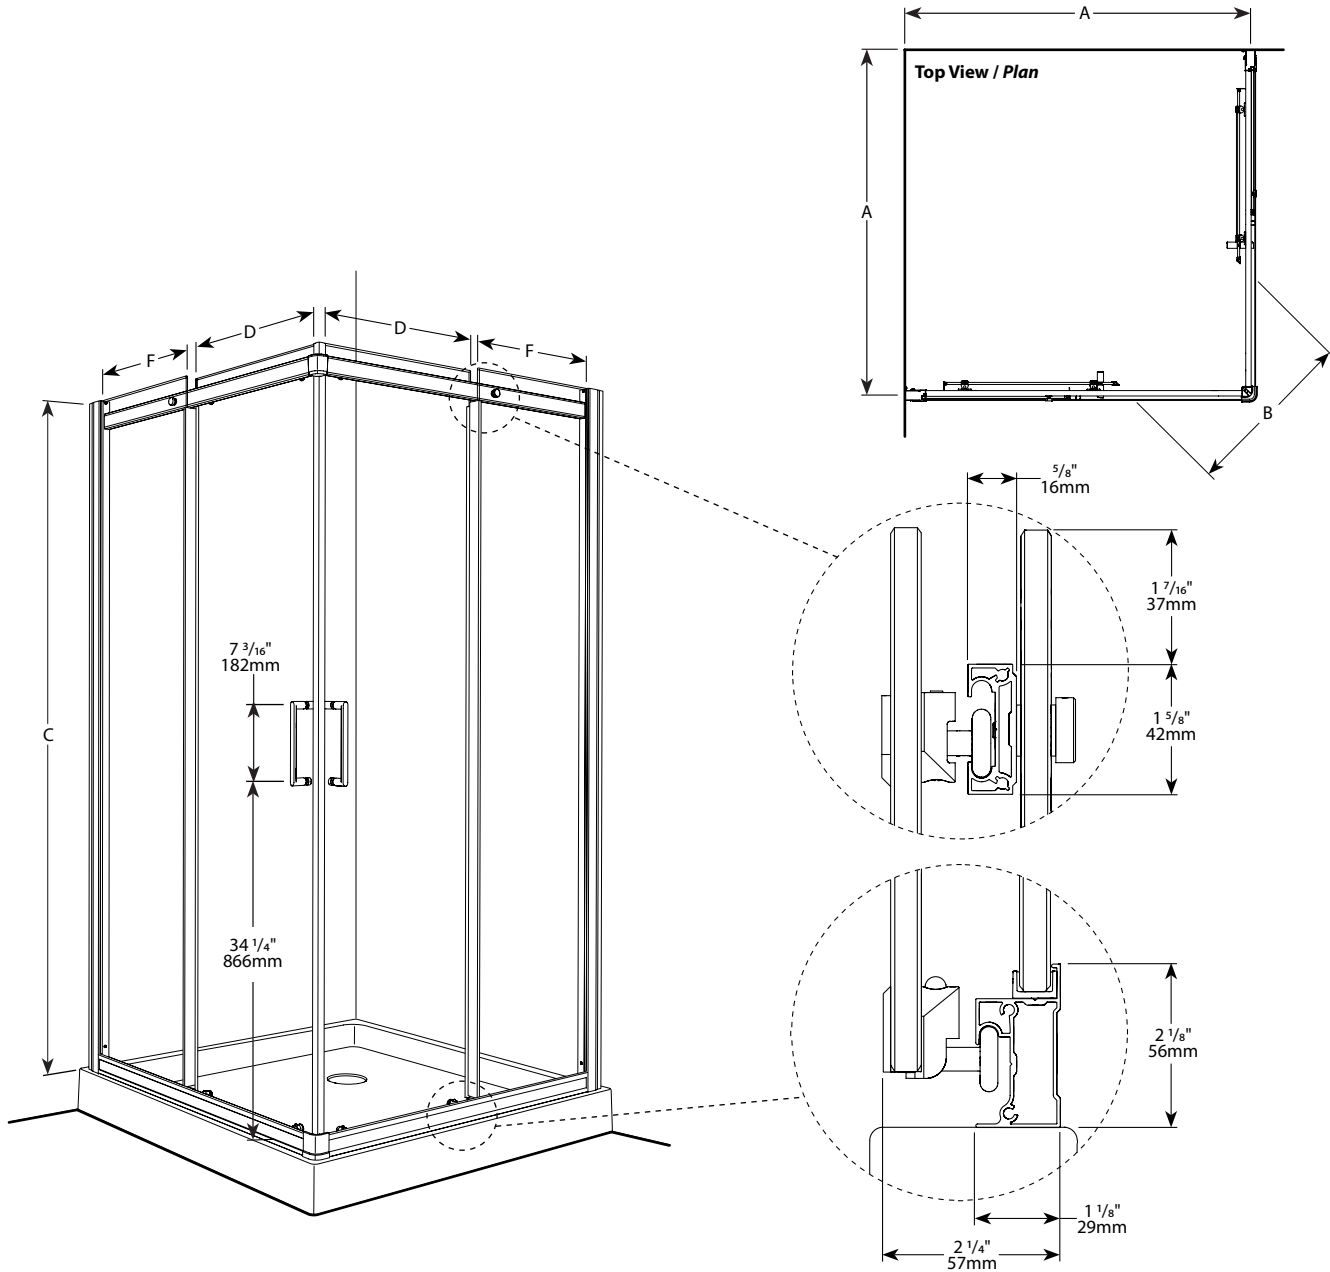

Apollo Square / Apollo carré | Shower / Douche

Semi-frameless corner entry sliding doors / Portes coulissantes à entrée en coin avec cadre partiel

Model shown / Modèle présenté: STC42-11-40

FEATURES / CARACTÉRISTIQUES :

- ◆ Concealed double roller system
Roulette double dissimulée
- ◆ Deluxe handle
Poignée de qualité supérieure
- ◆ An anti-jump running rail design
Rail avec anti-saut sécuritaire
- ◆ Glass thickness : Clear 1/4" (6-mm)
Épaisseur du verre : Clair 1/4" (6-mm)
- ◆ Tempered glass
Verre trempé
- ◆ 10-year limited warranty
Garantie limitée de 10 ans
- ◆ Easy to install ([see Instruction Manual](#))
Facile à installer ([Voir le manuel d'instruction](#))

* **MODEL STC4236 IS REVERSIBLE / Modèle STC4236 EST RÉVERSIBLE**

Model Modèle	Wall Opening Ouverture (A)	Approx. Entry Opening Entrée (B)	Height Hauteur (C)	Door panel Panneau de porte (D)	Fixed panel Panneau fixe (F)	Base	Acrylic Wall Mur en acrylic
STC32	28 15/16" to/à 29 7/16" 735mm to/à 748mm	14 1/2" 368mm	75" 1905mm	15 3/16" x 74 1/4" 387mm x 1886mm	11" x 73 3/4" 279mm x 1861mm	ABC32, ALC32	N/A
STC36	32 15/16" to/à 33 7/16" 837mm to/à 850mm	17 1/2" 444mm	75" 1905mm	17 3/16" x 74 1/4" 437mm x 1886mm	13" x 73 3/4" 330mm x 1861mm	ABC36, ALC36, ABF3636	AWF3677 *Not compatible with ABF3636 * Non compatible avec la base ABF3636
STC42	38 15/16" to/à 39 7/16" 989mm to/à 1002mm	21 1/2" 444mm	75" 1905mm	20 3/16" x 74 1/4" 513mm x 1886mm	16" x 73 3/4" 406mm x 1861mm	ABC42, ALC42	N/A
STC4236	38 15/16" to/à 39 7/16" 989mm to/à 1002mm	17 5/8" 444mm	75" 1905mm	20 3/16" x 74 1/4" 513mm x 1886mm	16" x 73 3/4" 406mm x 1861mm	ABF3642	N/A
	32 15/16" to/à 33 7/16" 837mm to/à 850mmW			17 3/16" x 74 1/4" 437mm x 1886mm	13" x 73 3/4" 330mm x 1861mm		