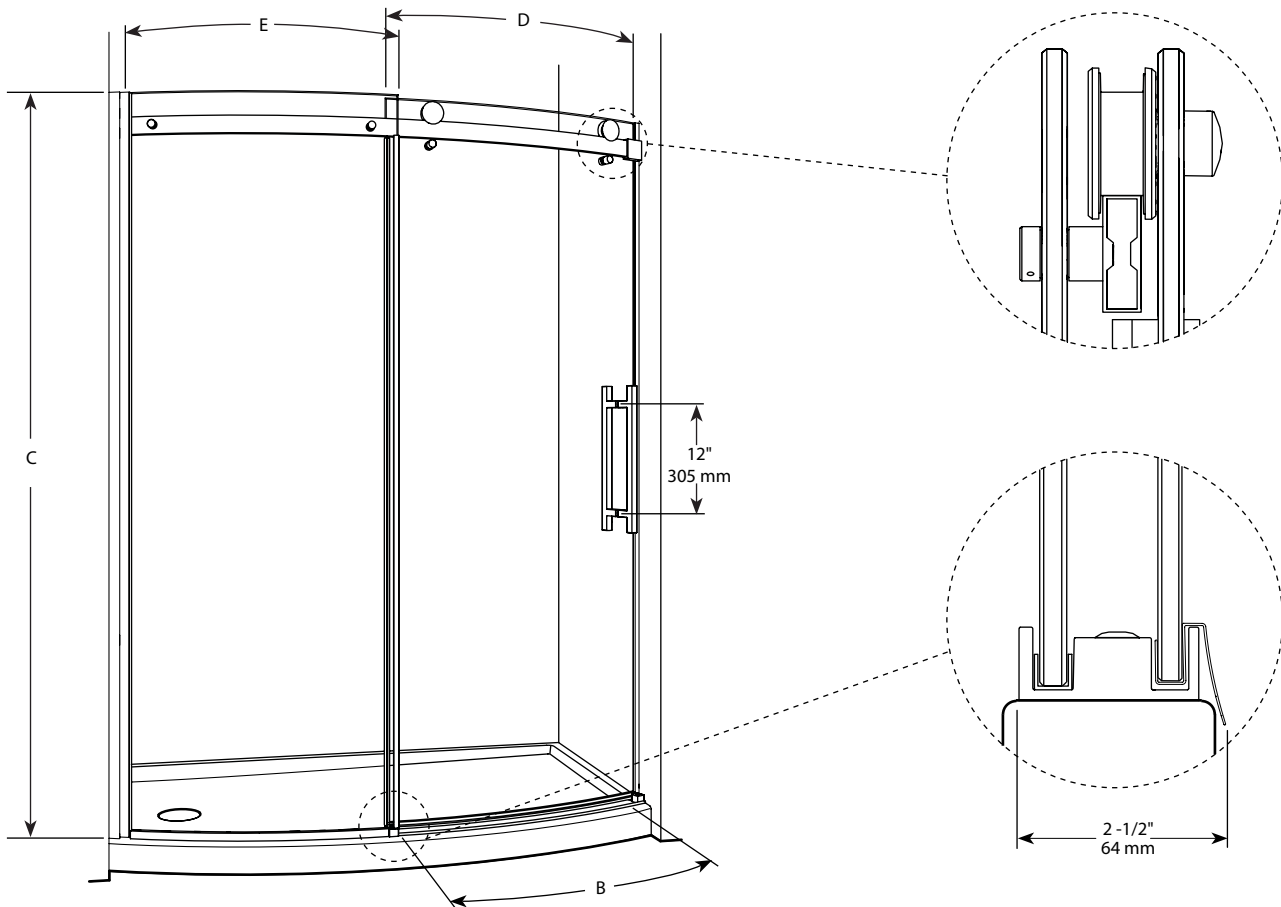

Curved glass door and panel / *Porte et panneau de verre courbé*

Model shown / *Modèle présenté* : NOVBF60-11-40R

**FEATURES / CARACTÉRISTIQUES :**

- ◆ Inspired by the original and best-selling Kinetik door series  
*Une inspiration de la fameuse série de portes Kinetik*
- ◆ Right or left space-saving sliding door panel  
*Ouverture coulissante à droite ou à gauche pour restreints espaces*
- ◆ Tempered glass  
*Verre trempé*
- ◆ Glass thickness : 5/16" (8mm) Clear  
*Épaisseur du verre : 5/16" (8mm) clair*
- ◆ 10-year limited warranty  
*Garantie limitée de 10 ans*
- ◆ Microtek glass surface protection included  
*Protection du verre Microtek incluse*
- ◆ Easy to install ([see Instruction Manual](#))  
*Facile à installer ([Voir le manuel d'instruction](#))*

It is mandatory to have a wall stud on each side of the shower unit to securely fasten the rail to the walls. /  
*Il est indispensable d'avoir une ossature murale sur chaque côté de la douche pour fixer la barre de roulement.*

Model / Modèle	Wall Opening / Ouverture (A)	Approx. Entry Opening / Entrée (B)	Height / Hauteur (C)	Door Panel / Panneau de porte (D)	Fixed Panel / Panneau fixe (E)	Base
NOVBF48	45 5/8" to/à 46 1/8" 1158mm to/à 1171mm	19" to/à 20" 482mm to/à 508mm	75" 1905 mm	~ 24 5/8" x 74 1/2" 625mm x 1892mm	~ 21 5/8" x 75" 549mm x 1905mm	ABV3248
NOVBF60	58" to/à 58 1/2" 1473mm to/à 1485mm	23" 584 mm	75" 1905 mm	~ 30 5/8" x 74 1/2" 778mm x 1892mm	~ 27 5/8" x 75" 702mm x 1905mm	ABF3260BFL ABF3660BFR