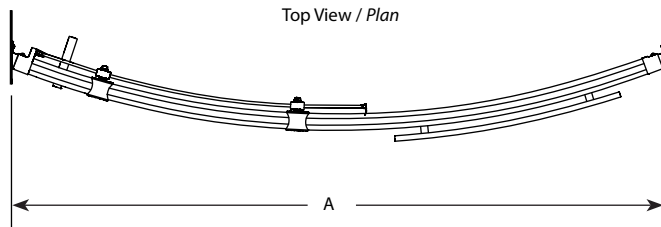

Curved glass door and panel / *Porte et panneau de verre courbé*

Model shown / *Modèle présenté* : NOVBF60-11-40R

**FEATURES / CARACTÉRISTIQUES :**

- ◆ Inspired by the original and best-selling Kinetik door series  
*Une inspiration de la fameuse série de portes Kinetik*
- ◆ Right or left space-saving sliding door panel  
*Ouverture coulissante à droite ou à gauche pour restreints espaces*
- ◆ Tempered glass  
*Verre trempé*
- ◆ Glass thickness : 5/16" (8mm) Clear  
*Épaisseur du verre : 5/16" (8mm) clair*
- ◆ 10-year limited warranty  
*Garantie limitée de 10 ans*
- ◆ Microtek glass surface protection included  
*Protection du verre Microtek incluse*
- ◆ Easy to install ([see Instruction Manual](#))  
*Facile à installer ([Voir le manuel d'instruction](#))*

It is mandatory to have a wall stud on each side of the shower unit to securely fasten the rail to the walls. /  
*Il est indispensable d'avoir une ossature murale sur chaque côté de la douche pour fixer la barre de roulement.*

Model / Modèle	Wall Opening / Ouverture (A)	Approx. Entry Opening / Entrée (B)	Height / Hauteur (C)	Door Panel / Panneau de porte (D)	Fixed Panel / Panneau fixe (E)	Base
NOVBF48	45 5/8" to/à 46 1/8" 1158mm to/à 1171mm	19" to/à 20" 482mm to/à 508mm	75" 1905 mm	~ 24 5/8" x 74 1/2" 625mm x 1892mm	~ 21 5/8" x 75" 549mm x 1905mm	ABV3248
NOVBF60	58" to/à 58 1/2" 1473mm to/à 1485mm	23" 584 mm	75" 1905 mm	~ 30 5/8" x 74 1/2" 778mm x 1892mm	~ 27 5/8" x 75" 702mm x 1905mm	ABF3260BFL ABF3660BFR