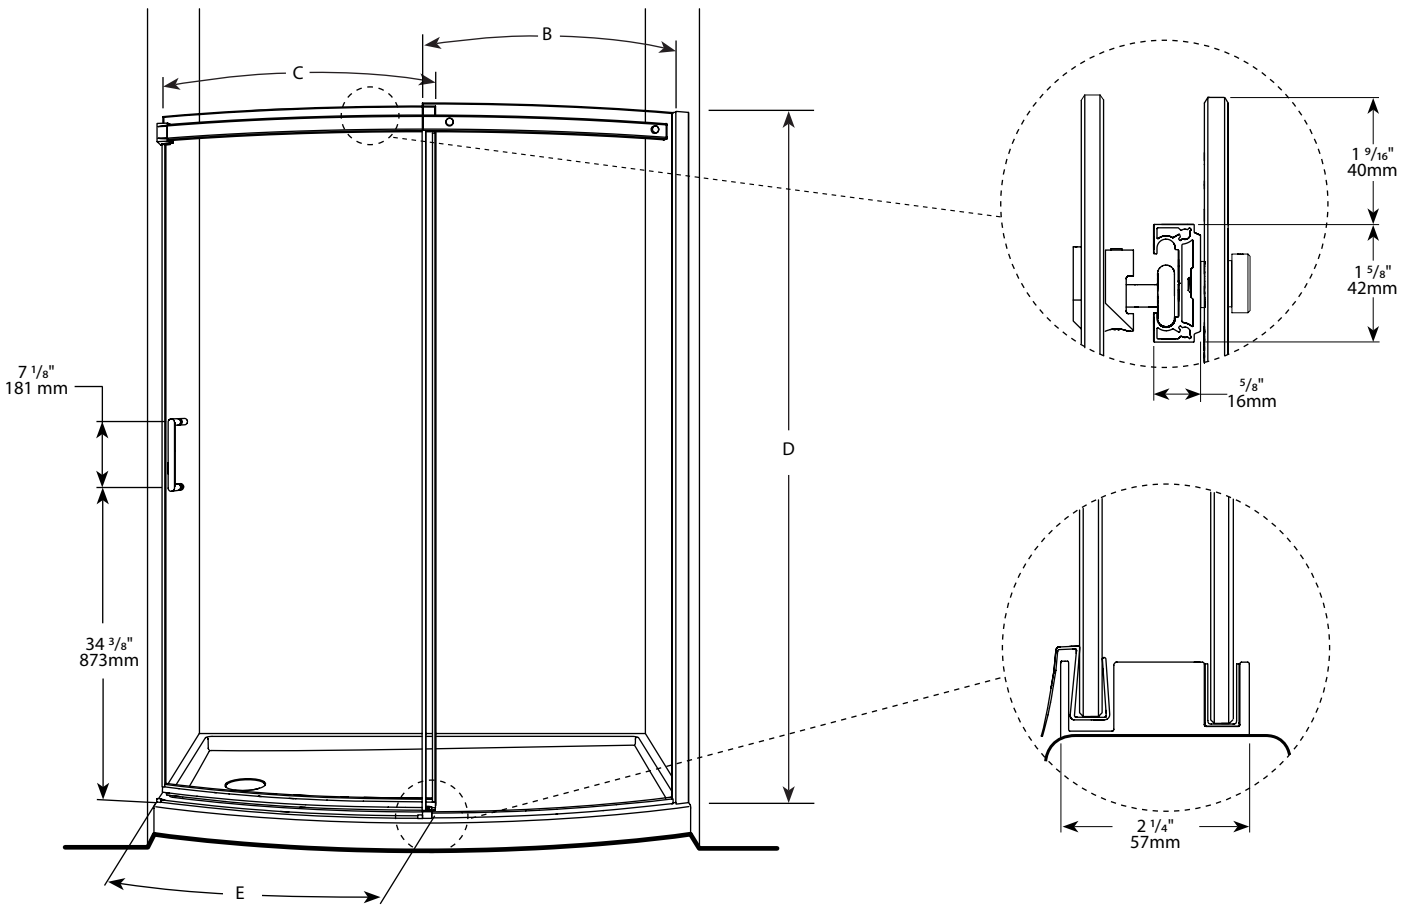

**Apollo Bowfront / Apollo Courbé | Shower / Douche**

Sliding curved door and fixed panel / *Porte coulissante et panneau fixe courbé*

Model shown / *Modèle présenté* : Apollo Bowfront / Apollo courbé (NABF60-11-40L)

**FEATURES / CARACTÉRISTIQUES :**

- ◆ European style frameless door  
*Porte sans cadre de style européen*
- ◆ Multiple configurations available  
*Configurations multiples disponibles*
- ◆ Superior bottom guiding system  
*Guide du bas de qualité supérieure*
- ◆ Tempered glass  
*Verre trempé*
- ◆ Glass thickness : Clear 1/4" (6-mm)  
*Épaisseur du verre : Clair 1/4" (6-mm)*
- ◆ Reversible right and left opening door configuration  
*Ouverture de porte réversible pour une installation à gauche ou à droite*
- ◆ 10-year limited warranty  
*Garantie limitée de 10 ans*
- ◆ Microtek glass surface protection included  
*Protection de verre Microtek incluse*
- ◆ Easy to install ([see Instruction Manual](#))  
*Facile à installer ([Voir le manuel d'instruction](#))*

Top View / Plan

Model Modèle	Wall Opening Ouverture (A)	Fixed panel Panneau fixe (B)	Door panel Panneau de porte (C)	Height Hauteur (D)	Approx. Entry Opening Entrée (E)	Base
NABF48	45 3/4" to/à 46 1/2" 1162mm to/à 1181mm	~ 21 7/8" x 75" 555mm x 1905mm	~ 24 5/16" x 74 13/16" 618mm x 1900mm	75" 1905mm	19" to/à 20" 482mm to/à 508mm	ABV3248
NABF60	58" to/à 58 3/4" 1473mm to/à 1492mm	~ 28 3/8" x 75" 720mm x 1905mm	~ 30 3/4" x 74 13/16" 781mm x 1900mm	75" 1905mm	23" 584mm	ABF3260BFL, ABF3260BFR