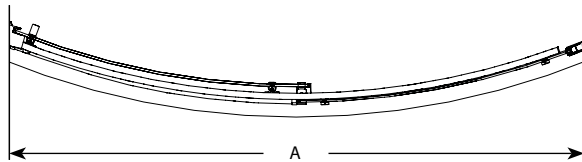

Technical information / Information technique

Project / Projet : Contact : Date : Tel / Tél :	Products and specifications are subject to change without notice. Please contact our sale office for any further enquiry. <i>Les produits et les caractéristiques peuvent être modifiés sans préavis. Pour toute demande de renseignements, veuillez communiquer avec notre service à la clientèle.</i>	Glass / Verre	Finish Options / Finis
		1/4" (6 mm) 40 : Clear / Clair	11 : Chrome / Chrome 25 : Brushed Nickel / Nickel brossé

Top View / Plan

Model Modèle	Wall Opening Ouverture (A)	Fixed panel Panneau fixe (B)	Door panel Panneau de porte (C)	Height Hauteur (D)	Approx. Entry Opening Entrée (E)	Base
NABF48	45 3/4" to/à 46 1/2" 1162mm to/à 1181mm	~ 21 7/8" x 75" 555mm x 1905mm	~ 24 5/16" x 74 13/16" 618mm x 1900mm	75" 1905mm	19" to/à 20" 482mm to/à 508mm	ABV3248
NABF60	58" to/à 58 3/4" 1473mm to/à 1492mm	~ 28 3/8" x 75" 720mm x 1905mm	~ 30 3/4" x 74 13/16" 781mm x 1900mm	75" 1905mm	23" 584mm	ABF3260BFL, ABF3260BFR