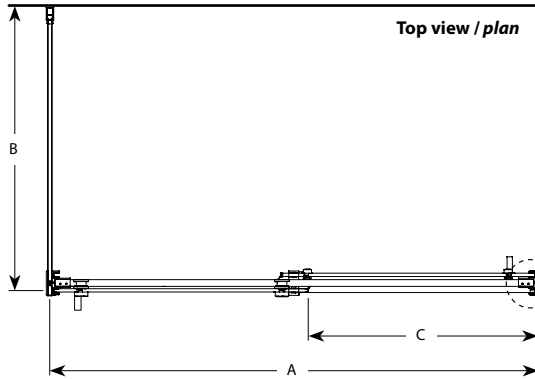

Technical information / Information technique

Project / Projet : Contact : Date : Tel / Tél :	Products and specifications are subject to change without notice. Please contact our sale office for any further enquiry. <i>Les produits et les caractéristiques peuvent être modifiés sans préavis. Pour toute demande de renseignements, veuillez communiquer avec notre service à la clientèle.</i>	Glass / Verre $\frac{5}{16}$" 8mm 40 : Clear / Clair	Finish Options / Finis 11 : Chrome / Chrome 25 : Brushed Nickel / Nickel brossé 33 : Matte Black / Noir mat