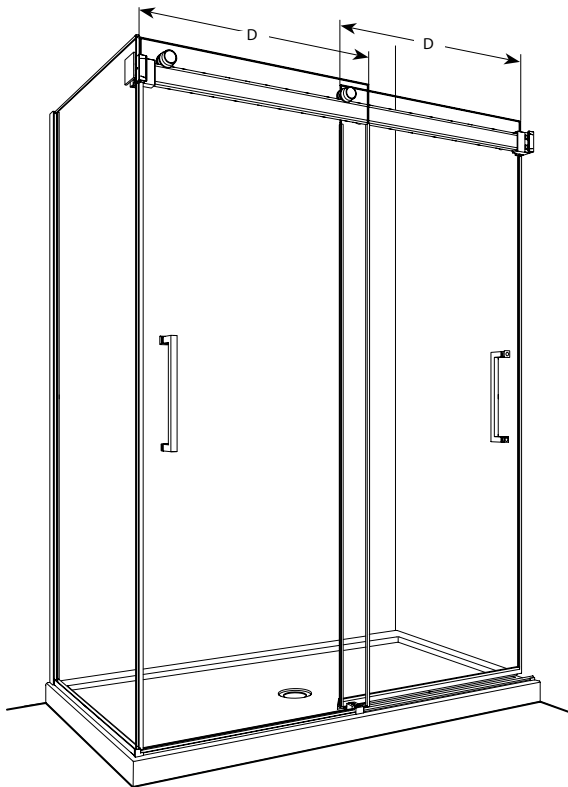

Technical information / Information technique

Project / Projet : Contact : Date : Tel / Tél :	Products and specifications are subject to change without notice. Please contact our sale office for any further enquiry. <i>Les produits et les caractéristiques peuvent être modifiés sans préavis. Pour toute demande de renseignements, veuillez communiquer avec notre service à la clientèle.</i>	Glass / Verre $\frac{5}{16}$" 8mm 40 : Clear / Clair	Finish Options / Finis 11 : Chrome / Chrome 25 : Brushed Nickel / Nickel brossé 33 : Matte Black / Noir mat