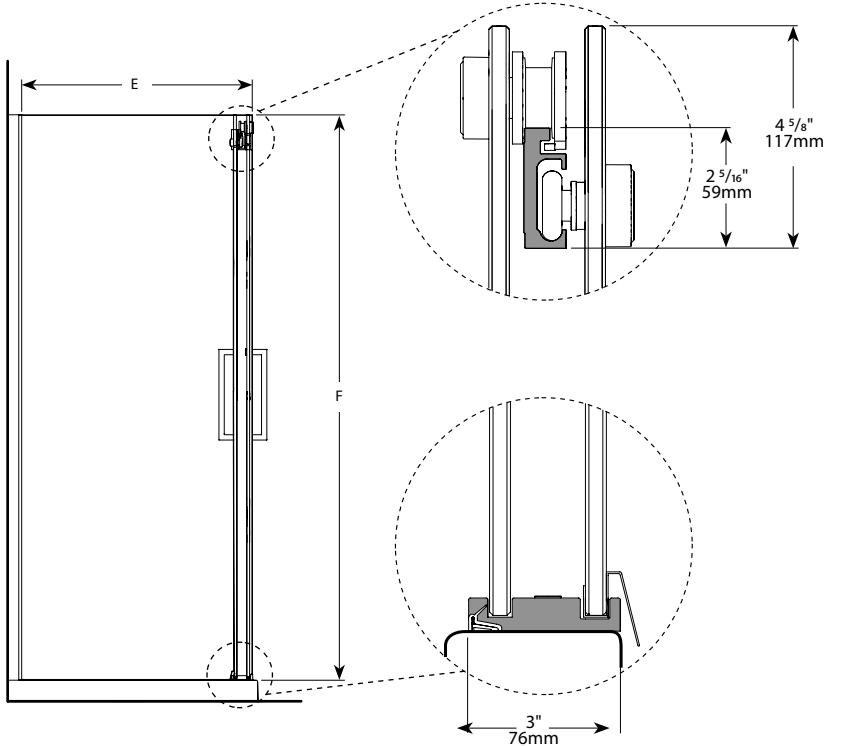

Technical information / Information technique

Project / Projet : Contact : Date : Tel / Tél :	Products and specifications are subject to change without notice. Please contact our sale office for any further enquiry. <i>Les produits et les caractéristiques peuvent être modifiés sans préavis. Pour toute demande de renseignements, veuillez communiquer avec notre service à la clientèle.</i>	Glass / Verre $\frac{5}{16}$" 8mm 40 : Clear / Clair	Finish Options / Finis 11 : Chrome / Chrome 25 : Brushed Nickel / Nickel brossé 33 : Matte Black / Noir mat