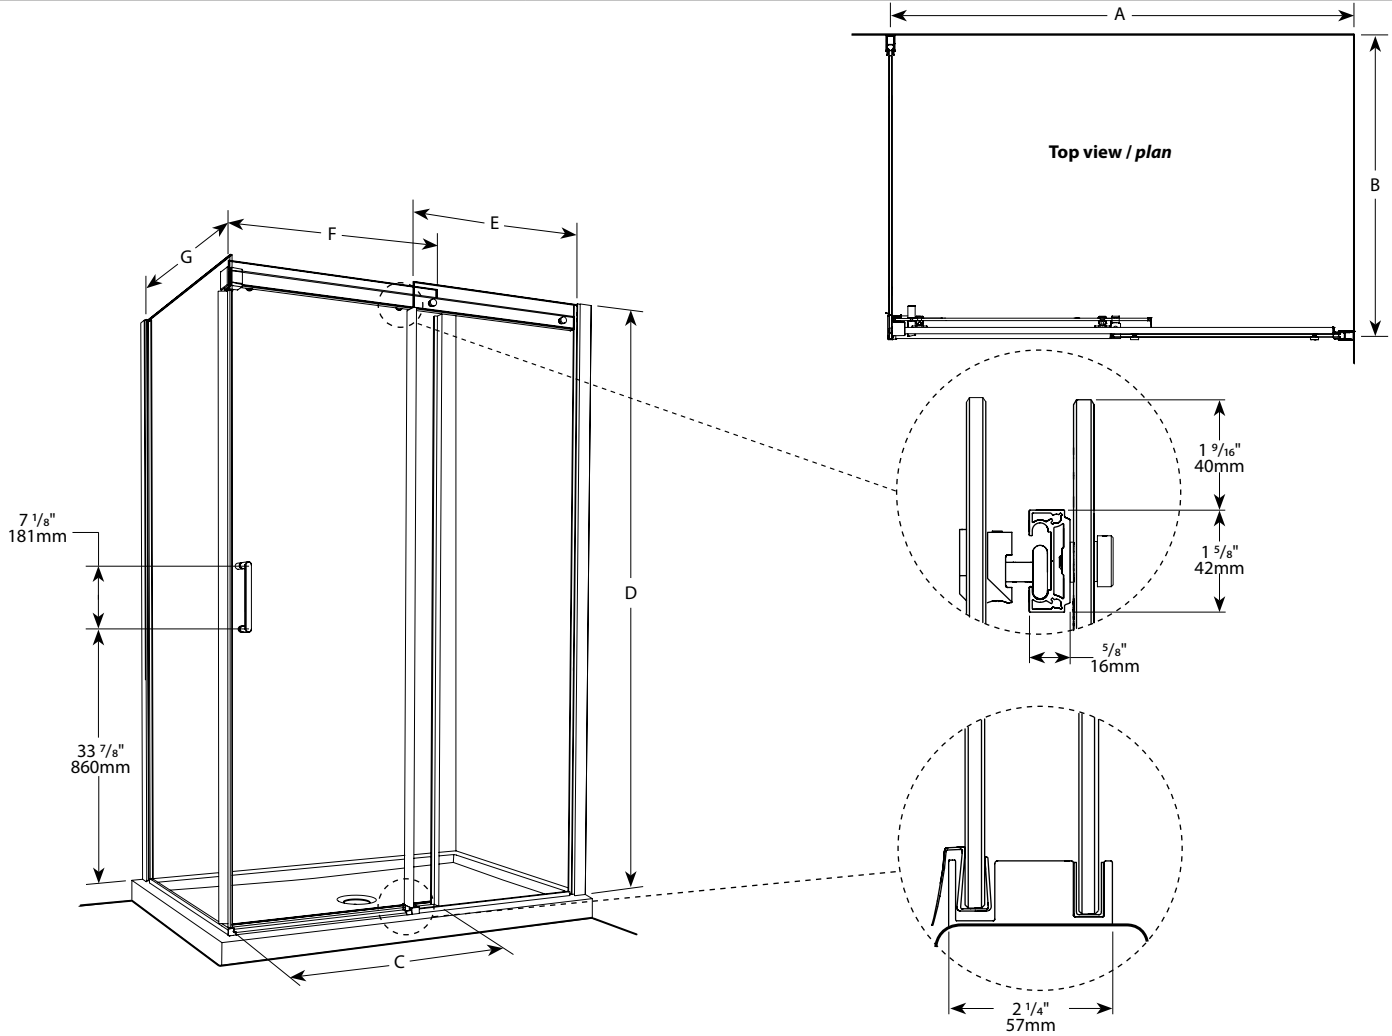

Technical information / Information technique

Project / Projet : Contact : Date : Tel / Tél :	Products and specifications are subject to change without notice. Please contact our sale office for any further enquiry. <i>Les produits et les caractéristiques peuvent être modifiés sans préavis. Pour toute demande de renseignements, veuillez communiquer avec notre service à la clientèle.</i>	Glass / Verre	Finish Options / Finis
		1/4" (6 mm) 40 : Clear / Clair	11 : Chrome / Chrome 25 : Brushed Nickel / Nickel brossé 33 : Matte Black / Noir mat

Model Modèle	Finished wall to center of wall jamb Ouverture du mur fini au centre du verre (A)	Approx. Entry Opening Entrée (C)	Fixed panel Panneau fixe (E)	Door Panel Panneau de porte (F)	Base
NAP48_	45" to/à 48" 1143mm to/à 1219mm	18" to/à 21" 457mm to/à 533mm	21 1/4" x 75" 540mm x 1905mm	25 3/4" x 74 13/16" 654mm x 1900mm	32: ABF3248 34: ABF3448 36: ABF3648, ABE3648, ADF3648 ABF4836-L2/R2, ADT4836-L2/R2, ABT4836-L2/R2
NAP54_	51" to/à 54" 1295mm to/à 1371mm	21" to/à 24" 1295mm to/à 610mm	24 1/4" x 75" 616mm x 1905mm	28 1/4" x 74 13/16" 717mm x 1900mm	36: ADT5436-L2/R2
NAP60_	57" to/à 60" 1448mm to/à 1524mm	24" to/à 27" 610mm to/à 686mm	27 1/4" x 75" 692mm x 1905mm	31 3/4" x 74 13/16" 806mm x 1900mm	32: ABF3260, ABE326 34: ABF3460 36: ABF3660, ABE3660, ADF3660 ABF6036-L2/R2, ADT6036-L2/R2, ABT6036-L2/R2
NAP72_	69" to/à 72" 1753mm to/à 1828mm	30" to/à 33" 762mm to/à 838mm	33 1/4" x 75" 845mm x 1905mm	37 3/4" x 74 13/16" 944mm x 1900mm	36: ABF3672
Return Panel Model Modèle du Panneau de retour	Finished wall to center of wall jamb Ouverture du mur fini au centre du verre (B)	Height Hauteur (D)	Return panel Panneau de retour (G)		
32	29" to/à 29 1/2" 737mm to/à 749mm	75" 1905mm	27 13/16" x 75" 706mm x 1905mm		
34	31" to/à 31 1/2" 787mm to/à 800mm	75" 1905mm	29 13/16" x 75" 757mm x 1905mm		
36	33" to/à 33 1/2" 838mm to/à 851mm	75" 1905mm	31 13/16" x 75" 808mm x 1905mm