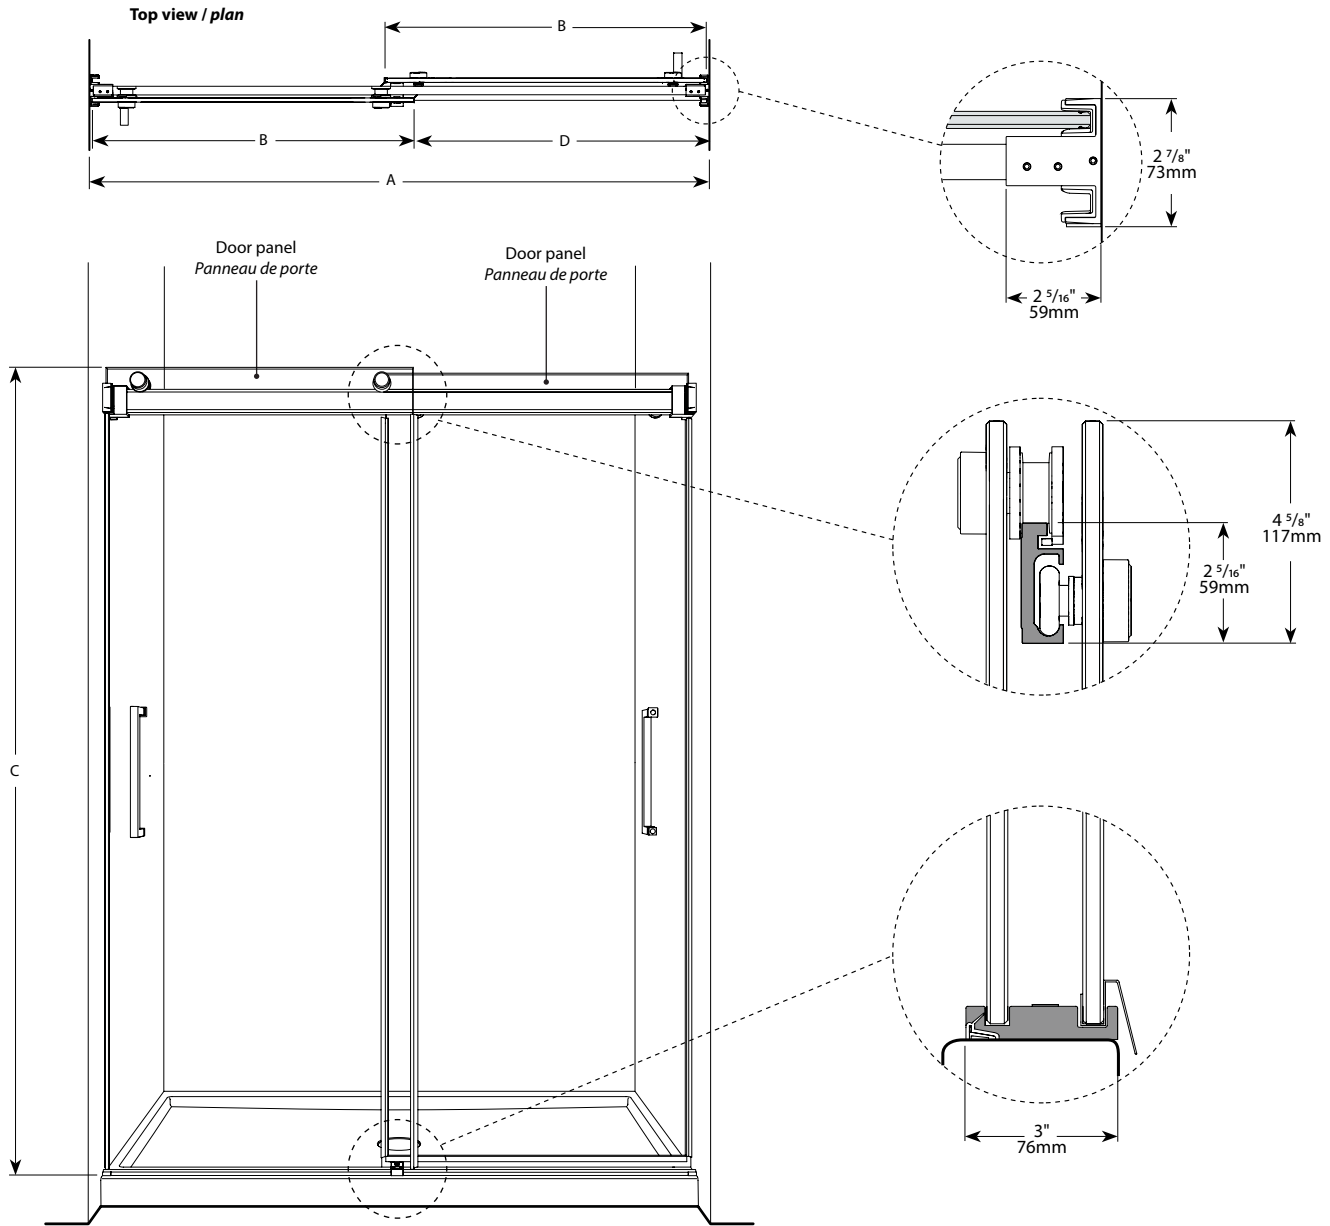

Bypass sliding doors / *Portes coulissantes bidirectionnelles*

Model shown / *Modèle présenté* : Mercury In-Line Bypass / *Mercury en alcôve bidirectionnel* (NM160-11-40)

**FEATURES / CARACTÉRISTIQUES :**

- ◆ Multiple configurations available  
*Configurations multiples disponibles*
- ◆ Deluxe quality roller system and bracket  
*Système de roulement et de support de qualité deluxe*
- ◆ Superior bottom guiding system  
*Guide du bas de qualité supérieure*
- ◆ Tempered glass  
*Verre trempé*
- ◆ Glass thickness : Clear 5/16" (8mm)  
*Épaisseur du verre : Clair 5/16" (8mm)*
- ◆ Microtek glass surface protection included  
*Protection de verre Microtek incluse*
- ◆ Two sliding doors opening either left or right  
*Deux portes coulissantes avec ouverture des deux côtés*
- ◆ Integrated door catch  
*Loquet de porte intégré*
- ◆ 10-year limited warranty  
*Garantie limitée de 10 ans*
- ◆ Easy to install ([see Instruction Manual](#))  
*Facile à installer ([Voir le manuel d'instruction](#))*

Model Modèle	Wall Opening Ouverture (A)	Both door panels Les deux panneaux de portes (B)	Height Hauteur (C)	Approx. Entry Opening Entrée (D)	Base
NM148	45" to/à 48" 1143mm to/à 1219mm	24 1/8" x 78 1/2" 613mm x 1994mm	79" 2007mm	20 1/2" to/à 23 1/2" 521mm to/à 597mm	ABF3248, ABF3448, ABF3648 ABE3648, ADF3648, ABF4836-3 ABT4836, ADT4836-3, AZM4836
		24 1/8" x 85 1/2" 613mm x 2171mm	86" 2184mm		
NM160	57" to/à 60" 1448mm to/à 1524mm	30 1/8" x 78 1/2" 765mm x 1994mm	79" 2007mm	26 1/2" to/à 29 1/2" 673mm to/à 749mm	ABF3060, ABE3260, ABF3260, ABF6032-L3, ABF6032-R3 ABT6032-L3, ABT6032-R3, ADT6032-L3, ADT6032-R3, AZM6032 ABF3460, ABE3660, ADF3660, ABF3660, ABF6036-3 ABT6036-3, ADT6036-3, AZM6036, ABF4260, ABF4860
		30 1/8" x 85 1/2" 765mm x 2171mm	86" 2184mm		
NM172	69" to/à 72" 1752mm to/à 1828mm	36 1/8" x 78 1/2" 917mm x 1994mm	79" 2007mm	32 1/2" to/à 35 1/2" 825mm to/à 901mm	ABF3672