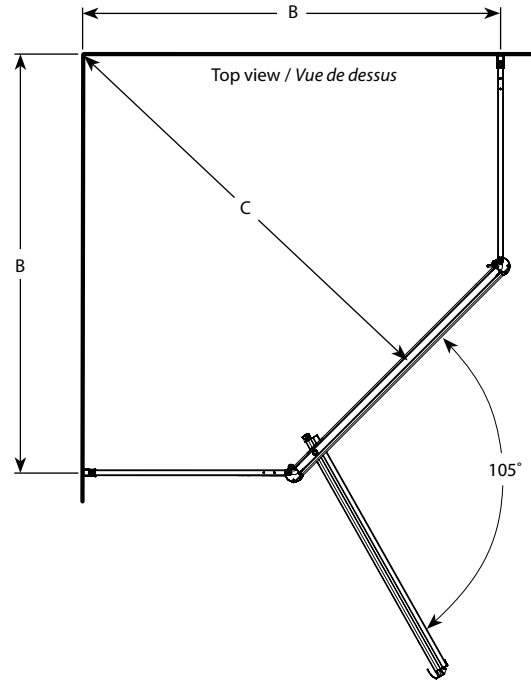

Technical Information / Information technique

Project / Projet : Contact : Date : Tel / Tél :	Glass Options / Verre 40 : Clear / clair (3/32", 4mm) 70 : Raindrop / perlé (3/32", 4mm)	Finish Options / Fini 11 : Chrome / Chrome 25 : Brushed Nickel / Nickel brossé

Model Modèle	Approx. Entry Opening Ouverture entrée approx. (A)	(Min /Max) Finished wall to center of fixed panel Ouverture du mur fini à centre du panneau fixe (B)	(Min /Max) Finished wall to center of door panel Ouverture du mur fini à centre du panneau porte (C)	Fixed Panel (incl.AL) Panneaux fixes (incl.AL) (D)	Door panel (incl.AL) Panneau de porte (incl.AL) (E)	Door panel with frame Panneau de porte avec frame (F)	Acrylic Wall Mur acrylique	Acrylic Base Base acrylique
FNAS36	19" 483mm	33 3/4" to/à 34 3/8" 857mm to/à 873mm	35 3/4" to/à 36 3/8" 908mm to/à 933mm	16 3/4" x 69 5/8" 425mm x 1768mm	21 3/4" x 66 3/8" 552mm x 1686mm	23 3/4" x 69 5/8" 603mm x 1768mm	AWF3672, AWF3677	ABN36, ALN36
FNAS36HY	19" 483mm	33 3/4" to/à 34 3/8" 857mm to/à 873mm	35 3/4" to/à 36 3/8" 908mm to/à 933mm	14 1/2" x 69 5/8" 368mm x 1768mm	21 3/4" x 66 3/8" 552mm x 1686mm	23 3/4" x 69 5/8" 603mm x 1768mm	Model only fits HYTEK 36" one piece fiberglass unit. Ces douches sont compatibles seulement avec l'unité modulaire en fibre de verre HYTEK 36po.	
FNAS38	20" 508mm	34 3/4" to/à 35 3/8" 883mm to/à 898mm	37 1/8" to/à 38 1/8" 943mm to/à 968mm	17 5/8" x 69 5/8" 447mm x 1768mm	23 1/2" x 66 3/8" 597mm x 1686mm	25 1/4" x 69 5/8" 641mm x 1768mm	AWF3872, AWF3877	ABN38, ALN38