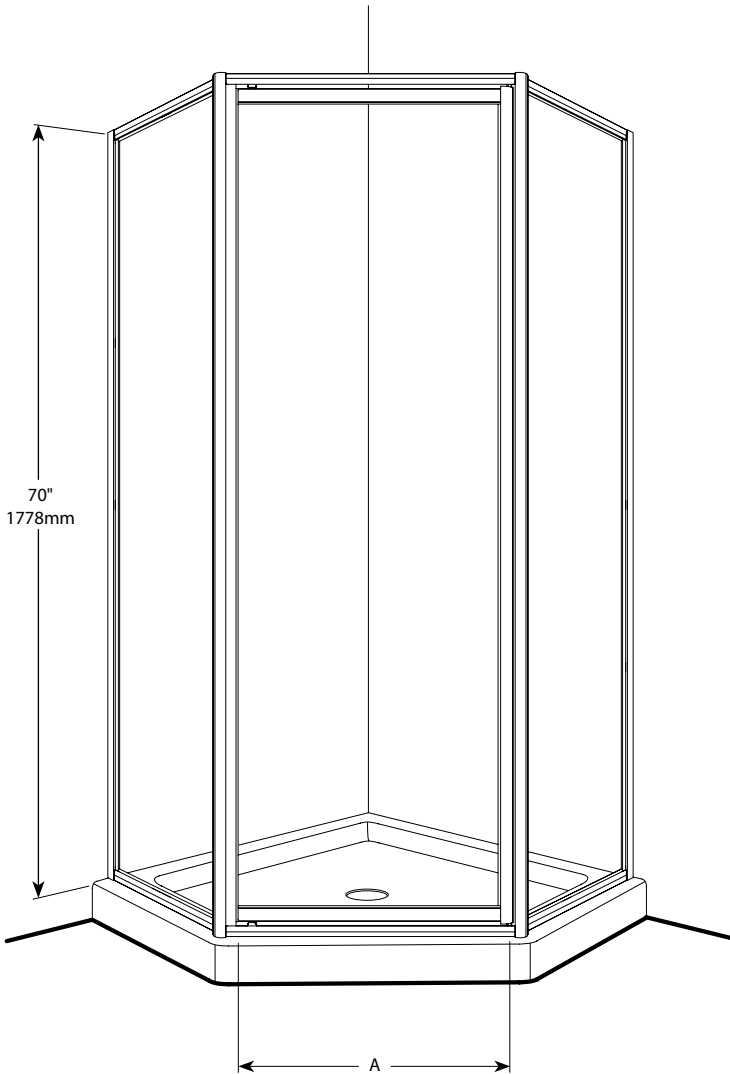

Technical Information / Information technique

Project / Projet : Contact : Date : Tel / Tél :	Glass Options / Verre 40 : Clear / clair (3/32", 4mm) 70 : Raindrop / perlé (3/32", 4mm)	Finish Options / Fini 11 : Chrome / Chrome 25 : Brushed Nickel / Nickel brossé

Model Modèle	Approx. Entry Opening Ouverture entrée approx. (A)	(Min /Max) Finished wall to center of fixed panel Ouverture du mur fini à centre du panneau fixe (B)	(Min /Max) Finished wall to center of door panel Ouverture du mur fini à centre du panneau porte (C)	Fixed Panel (incl.AL) Panneaux fixes (incl.AL) (D)	Door panel (incl.AL) Panneau de porte (incl.AL) (E)	Door panel with frame Panneau de porte avec frame (F)	Acrylic Wall Mur acrylique	Acrylic Base Base acrylique
FNAS36	19" 483mm	33 3/4" to/à 34 3/8" 857mm to/à 873mm	35 3/4" to/à 36 3/8" 908mm to/à 933mm	16 3/4" x 69 5/8" 425mm x 1768mm	21 3/4" x 66 3/8" 552mm x 1686mm	23 3/4" x 69 5/8" 603mm x 1768mm	AWF3672, AWF3677	ABN36, ALN36
FNAS36HY	19" 483mm	33 3/4" to/à 34 3/8" 857mm to/à 873mm	35 3/4" to/à 36 3/8" 908mm to/à 933mm	14 1/2" x 69 5/8" 368mm x 1768mm	21 3/4" x 66 3/8" 552mm x 1686mm	23 3/4" x 69 5/8" 603mm x 1768mm	Model only fits HYTEK 36" one piece fiberglass unit. Ces douches sont compatibles seulement avec l'unité modulaire en fibre de verre HYTEK 36po.	
FNAS38	20" 508mm	34 3/4" to/à 35 3/8" 883mm to/à 898mm	37 1/8" to/à 38 1/8" 943mm to/à 968mm	17 5/8" x 69 5/8" 447mm x 1768mm	23 1/2" x 66 3/8" 597mm x 1686mm	25 1/4" x 69 5/8" 641mm x 1768mm	AWF3872, AWF3877	ABN38, ALN38