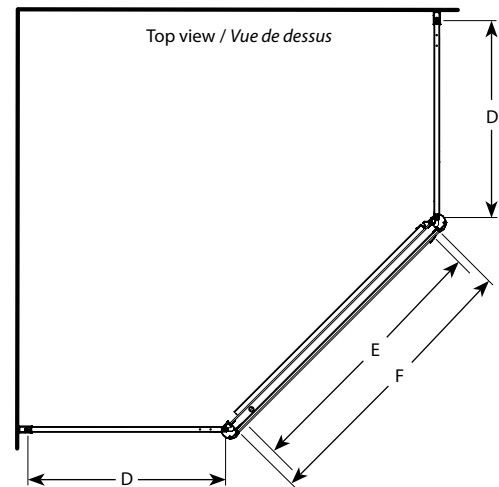

Technical Information / Information technique

Project / Projet : Contact : Date : Tel / Tél :	Glass Options / Verre 40 : Clear / clair (3/32", 4mm) 70 : Raindrop / perlé (3/32", 4mm)	Finish Options / Fini 11 : Chrome / Chrome 25 : Brushed Nickel / Nickel brossé

Model Modèle	Approx. Entry Opening Ouverture entrée approx. (A)	(Min /Max) Finished wall to center of fixed panel Ouverture du mur fini à centre du panneau fixe (B)	(Min /Max) Finished wall to center of door panel Ouverture du mur fini à centre du panneau porte (C)	Fixed Panel (incl.AL) Panneaux fixes (incl.AL) (D)	Door panel (incl.AL) Panneau de porte (incl.AL) (E)	Door panel with frame Panneau de porte avec frame (F)	Acrylic Wall Mur acrylique	Acrylic Base Base acrylique
FNAS36	19" 483mm	33 3/4" to/à 34 3/8" 857mm to/à 873mm	35 3/4" to/à 36 3/8" 908mm to/à 933mm	16 3/4" x 69 5/8" 425mm x 1768mm	21 3/4" x 66 3/8" 552mm x 1686mm	23 3/4" x 69 5/8" 603mm x 1768mm	AWF3672, AWF3677	ABN36, ALN36
FNAS36HY	19" 483mm	33 3/4" to/à 34 3/8" 857mm to/à 873mm	35 3/4" to/à 36 3/8" 908mm to/à 933mm	14 1/2" x 69 5/8" 368mm x 1768mm	21 3/4" x 66 3/8" 552mm x 1686mm	23 3/4" x 69 5/8" 603mm x 1768mm	Model only fits HYTEK 36" one piece fiberglass unit. Ces douches sont compatibles seulement avec l'unité modulaire en fibre de verre HYTEK 36po.	
FNAS38	20" 508mm	34 3/4" to/à 35 3/8" 883mm to/à 898mm	37 1/8" to/à 38 1/8" 943mm to/à 968mm	17 5/8" x 69 5/8" 447mm x 1768mm	23 1/2" x 66 3/8" 597mm x 1686mm	25 1/4" x 69 5/8" 641mm x 1768mm	AWF3872, AWF3877	ABN38, ALN38