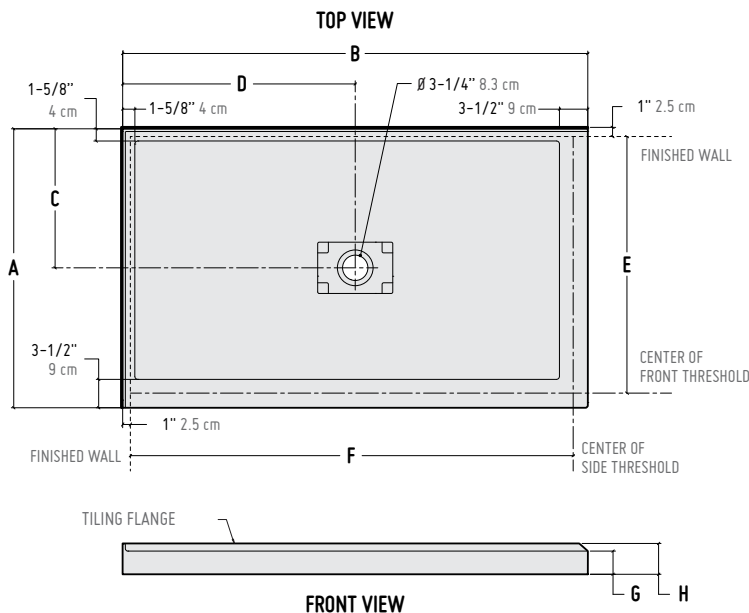

Left-side tile flange configuration

Right-side tile flange configuration

*DIMENSIONS

MODEL	A	B	C	D	E	F	G	H
ADT4836-18-L2/R2	36" 91 cm	48" 122 cm	18" 46 cm	24" 61 cm	33 1/4" 84 cm	45 1/2" 115 cm	3" 8 cm	4" 10 cm
ADT5436-18-L2/R2	36" 91 cm	54" 137 cm	18" 46 cm	27" 69 cm	33 1/4" 84 cm	51 1/2" 130 cm	3" 8 cm	4" 10 cm
ADT6036-18-L2/R2	36" 91 cm	60" 152 cm	18" 46 cm	30" 76 cm	33 1/4" 84 cm	57 1/4" 145 cm	3" 8 cm	4" 10 cm