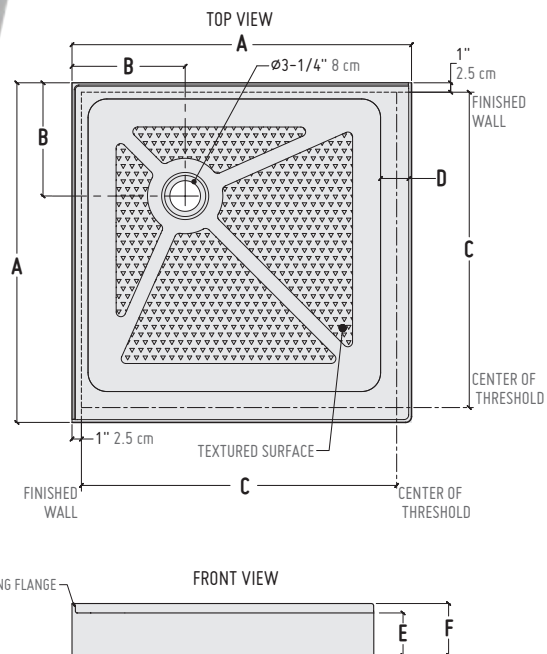

BASE	PRICE	COLOUR	SIZE
ABC32-18	\$687	White	32" x 32" x 4 1/2"
ABC36-18	\$731	White	36" x 36" x 4 1/2"
ABC42-18	\$796	White	42" x 42" x 4 1/2"

*DIMENSIONS

MODEL	A	B	C	D	E	F
ABC32	32" 81 cm	12" 30 cm	29 1/2" 75 cm	2 1/2" 6 cm	4 1/2" 11 cm	5 1/2" 14 cm
ABC36	36" 91 cm	12" 30 cm	33 1/2" 85 cm	2 1/2" 6 cm	4 1/2" 11 cm	5 1/2" 14 cm
ABC42	42" 107 cm	12" 30 cm	39 1/2" 100 cm	2 1/2" 6 cm	4 1/2" 11 cm	5 1/2" 14 cm