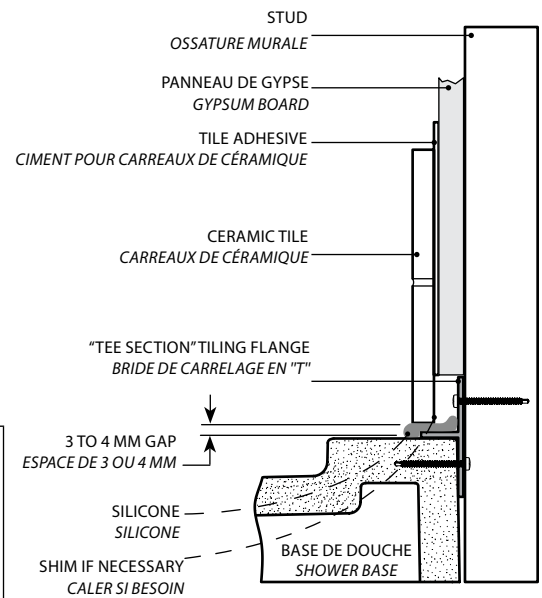

**TILE FLANGE PROFILE PROFIL DE LA BRIDE DE CARRELAGE**

**INSTALLATION DETAIL DÉTAIL D'INSTALLATION**

DRAIN	No-Calk Pas de scellant	   	DRAIN SQABS-11	ABS No-Calk / Pas de scellant 2" drain	Chrome / Chrome
			DRAIN SQABS-25	ABS No-Calk / Pas de scellant 2" drain	Drain Brushed Nickel / Nickel brossé
			DRAIN SQPVC-11	PVC No-Calk / Pas de scellant 2" drain	Chrome / Chrome
			DRAIN SQPVC-25	PVC No-Calk / Pas de scellant 2" drain	Drain Brushed Nickel / Nickel brossé