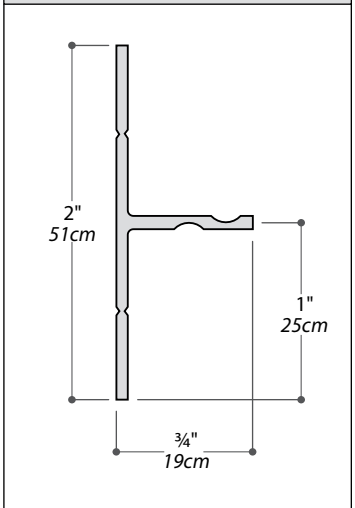

TILE FLANGE PROFILE / PROFIL DE LA BRIDE DE CARRELAGE