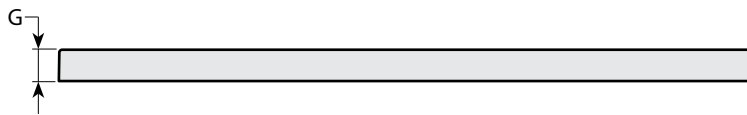

**TILE FLANGE PROFILE / PROFIL DE LA BRIDE DE CARRELAGE**

**FRONT VIEW / VUE DE PROFIL**

<p><b>DRAIN</b> No-Calk Pas de scellant</p>		<p>DRAIN SQABS-11 DRAIN SQABS-25</p>	<p>ABS No-Calk / Pas de scellant 2" drain ABS No-Calk / Pas de scellant 2" drain</p>	<p>Chrome / Chrome Drain Brushed Nickel / Nickel brossé</p>
		<p>DRAIN SQPVC-11 DRAIN SQPVC-25</p>	<p>PVC No-Calk / Pas de scellant 2" drain PVC No-Calk / Pas de scellant 2" drain</p>	<p>Chrome / Chrome Drain Brushed Nickel / Nickel brossé</p>