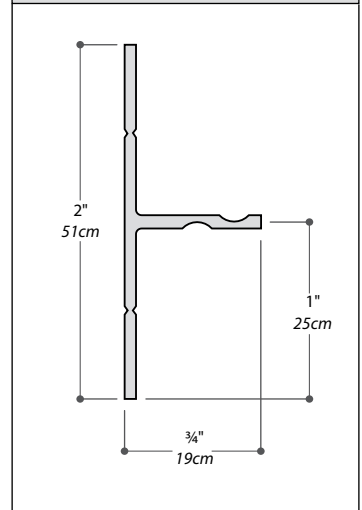

TILE FLANGE PROFILE PROFIL DE LA BRIDE DE CARRELAGE