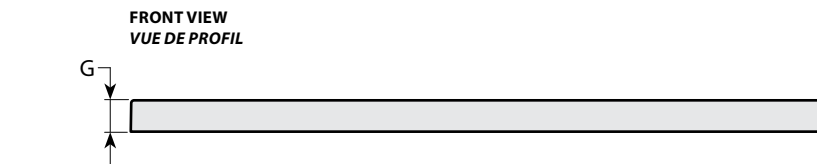

Project / Projet : Contact : Date : Tel / Tél :	Products and specifications are subject to change without notice. Please contact our sale office for any further enquiry. <i>Les produits et les caractéristiques peuvent être modifiés sans préavis. Pour toute demande de renseignements, veuillez communiquer avec notre service à la clientèle.</i>	Base Color / Couleur de la base 18 : White / Blanc 33 : Matte black / noir mat