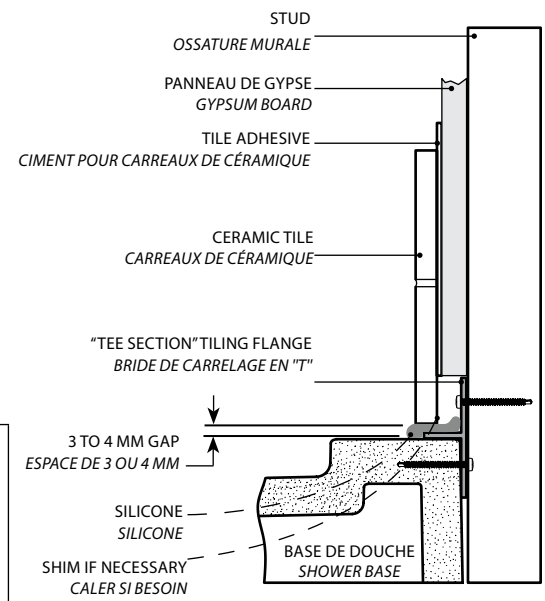

INSTALLATION DETAIL / DÉTAIL D'INSTALLATION

Model / Modèle	A	B	C	D	E	F	G
AUS3260	32"	60"	16"	9"	24 3/4"	58"	2 3/4"
AUT3260	815mm	1525mm	406mm	230mm	639mm	1473mm	70mm
AUW3260							

* Tolerance on dimensions: ± 1/4" [6 mm] / * Tolérance des dimensions: ± 1/4" [6 mm]