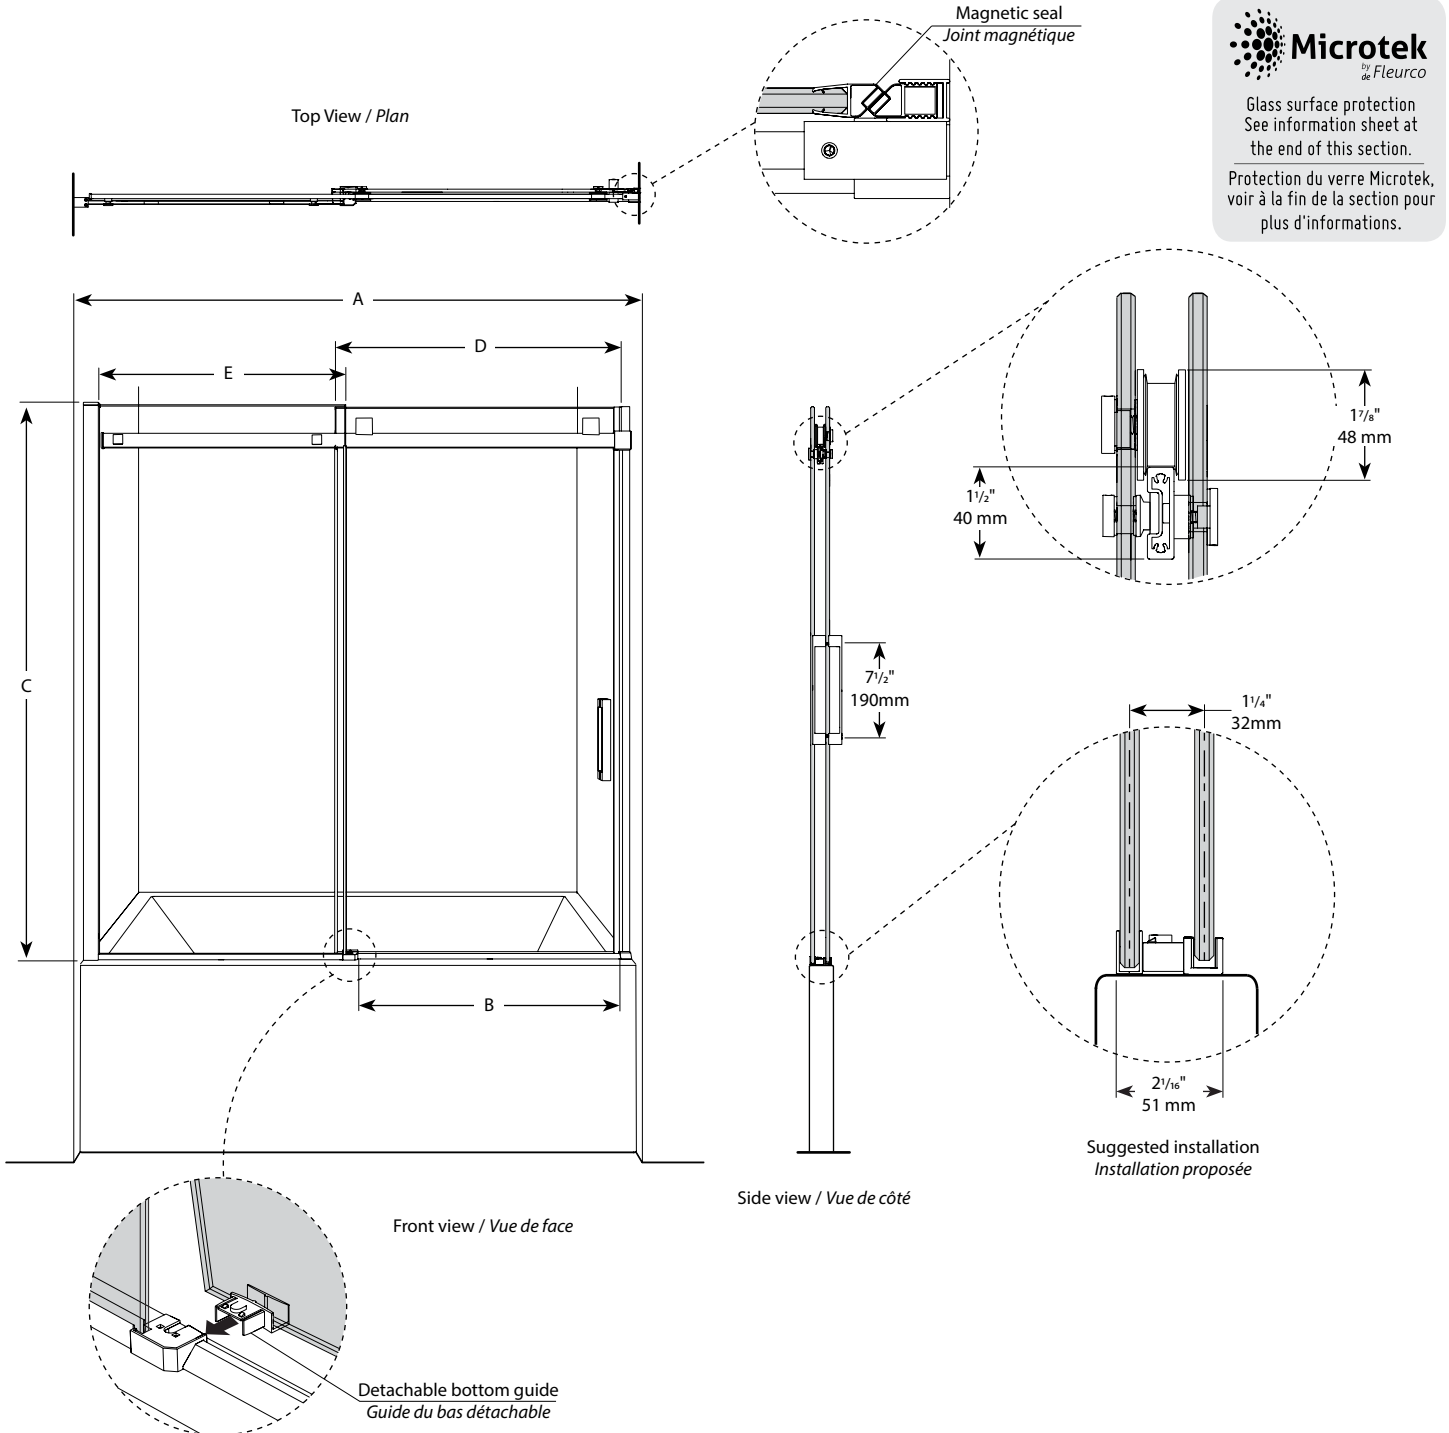

**Tub Enclosure / Baignoire**

Sliding door and fixed panel / *Porte coulissante et panneau fixe*

Model shown / *Modèle présenté* : NST060-11-40

**FEATURES / CARACTÉRISTIQUES :**

- ◆ European style frameless doors  
*Portes sans cadre de style européen.*
- ◆ Right or left space-saving sliding door panel  
*Ouverture coulissante à droite ou à gauche pour les petits espaces*
- ◆ Tempered glass  
*Verre trempé*
- ◆ Detachable bottom guide to facilitate maintenance  
*Guide du bas détachable pour entretien facile*
- ◆ Door magnets ensure a water-tight seal.  
*Des aimants de fermeture assurent l'étanchéité*
- ◆ Glass thickness : 5/16" (8mm) fixed panel, 5/16" (8mm) door panel  
*Épaisseur du verre : 5/16" (8mm) panneau fixe, 5/16" (8mm) panneau de porte*
- ◆ Multiple configurations available  
*Configurations multiples disponibles*
- ◆ 10-year limited warranty  
*Garantie limitée de 10 ans*
- ◆ Microtek glass surface protection included  
*Protection du verre Microtek incluse*
- ◆ Easy to install ([see Instruction Manual](#))  
*Facile à installer ([Voir le manuel d'instruction](#))*

**Microtek**  
 de Fleurco

Glass surface protection  
 See information sheet at the end of this section.

Protection du verre Microtek,  
 voir à la fin de la section pour plus d'informations.

Model / Modèle	Wall Opening / Ouverture (A)	Approx. Entry Opening / Entrée (B)	Height / Hauteur (C)	Door Panel / Panneau de porte (D)	Fixed Panel / Panneau fixe (E)	Base
NST60	56" to/à 60" 1422mm to/à 1524mm	21" to/à 25" 533mm to/à 635mm	66" 1676mm	31 1/4" x 65 9/16" 794mm x 1665mm	28" x 65 3/4" 711mm x 1670mm	N/A