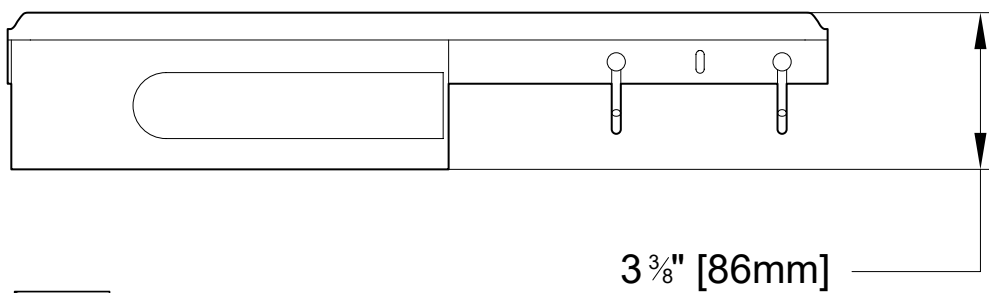

Model shown / *Modèle présenté* : Eloquence (VEH1805-18-11)

FEATURES / CARACTÉRISTIQUES :

- ◆ 3 in 1 multi-functional shelf
Tablette multi-fonction 3 en 1
- ◆ Shelf & drawer storage with 2 hooks
Tablette et tiroir de rangement avec 2 crochets
- ◆ Slotted bottom in drawer for proper water drainage
Fentes au fond du tiroir pour un drainage adéquat
- ◆ Drawer pivots out
Tiroir pivotant
- ◆ Can be installed at any height
Peut être installé à la hauteur de votre choix
- ◆ Materials: Chrome plated brass, Aluminium & ABS
Matériaux: Laiton chromé, Aluminium & ABS
- ◆ 5-year limited warranty
Garantie limitée de 5 ans
- ◆ Easy to install ([see Instruction Manual](#))
Facile à installer ([Voir le manuel d'instruction](#))
- ◆ Hardware included
Quincaillerie incluse

TOP VIEW
VUE DE DESSUS

FRONT VIEW
VUE DE FACE

SIDE VIEW
VUE DE CÔTÉ