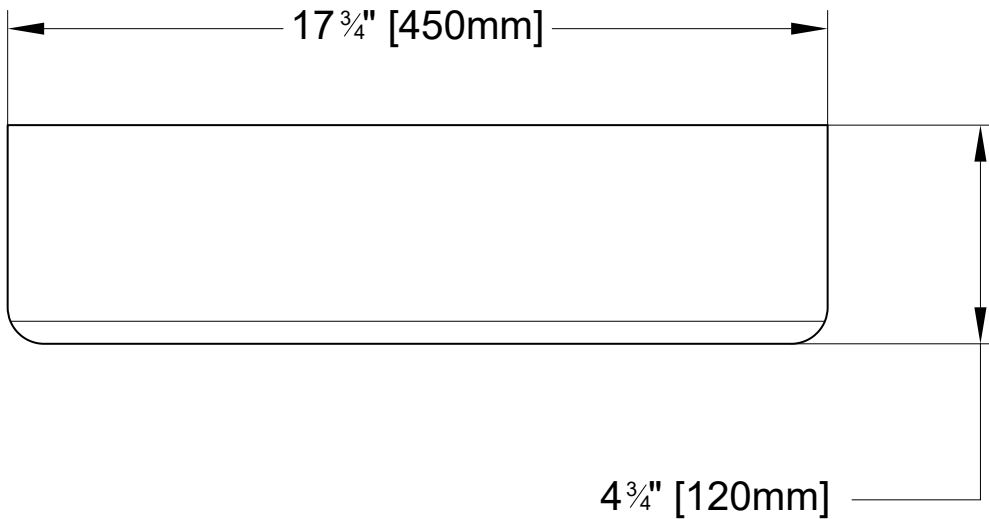

Model shown / *Modèle présenté* : Eloquence (VEH1805-18-11)

FEATURES / CARACTÉRISTIQUES :

- ◆ 3 in 1 multi-functional shelf
Tablette multi-fonction 3 en 1
- ◆ Shelf & drawer storage with 2 hooks
Tablette et tiroir de rangement avec 2 crochets
- ◆ Slotted bottom in drawer for proper water drainage
Fentes au fond du tiroir pour un drainage adéquat
- ◆ Drawer pivots out
Tiroir pivotant
- ◆ Can be installed at any height
Peut être installé à la hauteur de votre choix
- ◆ Materials: Chrome plated brass, Aluminium & ABS
Matériaux: Laiton chromé, Aluminium & ABS
- ◆ 5-year limited warranty
Garantie limitée de 5 ans
- ◆ Easy to install ([see Instruction Manual](#))
Facile à installer ([Voir le manuel d'instruction](#))
- ◆ Hardware included
Quincaillerie incluse

TOP VIEW
VUE DE DESSUS

FRONT VIEW
VUE DE FACE

SIDE VIEW
VUE DE CÔTÉ