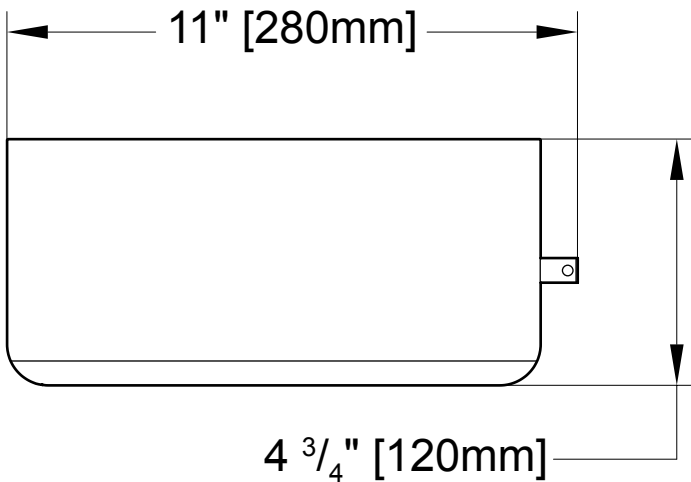

Model shown / *Modèle présenté* : Eloquence (VE1005-18-11)

FEATURES / CARACTÉRISTIQUES :

- ◆ 3 in 1 multi-functional shelf
Tablette multi-fonction 3 en 1
- ◆ Shelf & drawer storage
Tablette et tiroir de rangement
- ◆ Toilet roll holder for 2 roll
Double porte papier toilette
- ◆ Holder pivots for easy placement & removal of toilet roll
Le porte papier pivote pour faciliter l'installation et le remplacement
- ◆ Drawer pivots out
Tiroir pivotant
- ◆ Can be installed at any height
Peut être installé à la hauteur de votre choix
- ◆ Materials: Stainless steel, Aluminium & ABS
Matériaux: Acier inoxydable, Aluminium & ABS
- ◆ 5-year limited warranty
Garantie limitée de 5 ans
- ◆ Easy to install ([see Instruction Manual](#))
Facile à installer ([Voir le manuel d'instruction](#))
- ◆ Hardware included
Quincaillerie incluse

TOP VIEW
VUE DE DESSUS

FRONT VIEW
VUE DE FACE

SIDE VIEW
VUE DE CÔTÉ