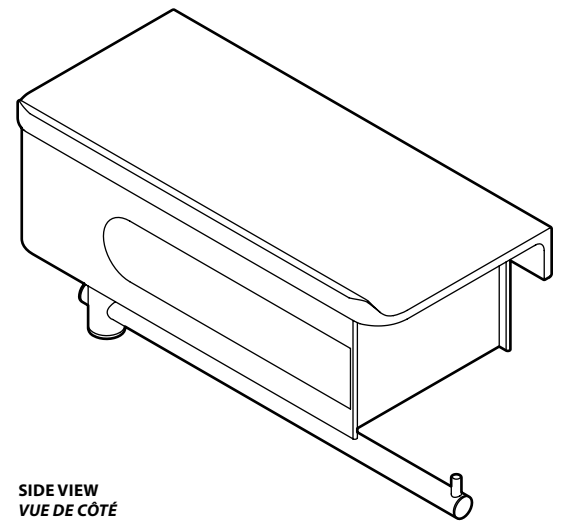

Model shown / *Modèle présenté* : Eloquence (VE1005-18-11)

FEATURES / CARACTÉRISTIQUES :

- ◆ 3 in 1 multi-functional shelf
Tablette multi-fonction 3 en 1
- ◆ Shelf & drawer storage
Tablette et tiroir de rangement
- ◆ Toilet roll holder for 2 roll
Double porte papier toilette
- ◆ Holder pivots for easy placement & removal of toilet roll
Le porte papier pivote pour faciliter l'installation et le remplacement
- ◆ Drawer pivots out
Tiroir pivotant
- ◆ Can be installed at any height
Peut être installé à la hauteur de votre choix
- ◆ Materials: Stainless steel, Aluminium & ABS
Matériaux: Acier inoxydable, Aluminium & ABS
- ◆ 5-year limited warranty
Garantie limitée de 5 ans
- ◆ Easy to install ([see Instruction Manual](#))
Facile à installer ([Voir le manuel d'instruction](#))
- ◆ Hardware included
Quincaillerie incluse

 **Find a store near you**
Trouvez votre magasin le plus proche

Technical information / *Information technique*

Project / Projet : Contact : Date : Tel / Tél :	Products and specifications are subject to change without notice. Please contact our sale office for any further enquiry. <i>Les produits et les caractéristiques peuvent être modifiés sans préavis. Pour toute demande de renseignements, veuillez communiquer avec notre service à la clientèle.</i>	Hardware Finish Fini de la quincaillerie
		11: Chrome 18: White / Blanc

TOP VIEW
VUE DE DESSUS

FRONT VIEW
VUE DE FACE

SIDE VIEW
VUE DE CÔTÉ