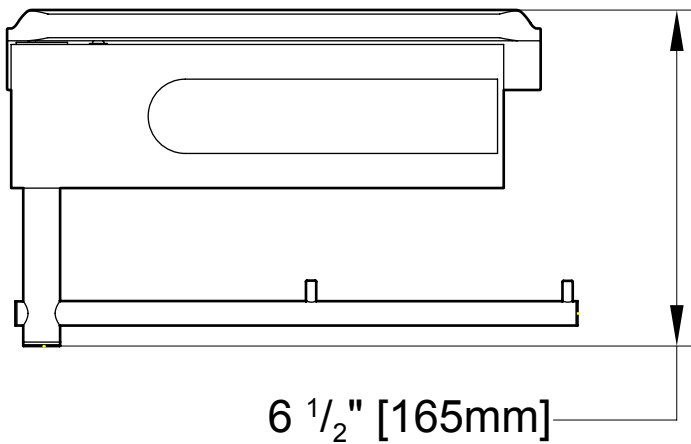

Model shown / *Modèle présenté* : Eloquence (VE1005-18-11)

FEATURES / CARACTÉRISTIQUES :

- ◆ 3 in 1 multi-functional shelf
Tablette multi-fonction 3 en 1
- ◆ Shelf & drawer storage
Tablette et tiroir de rangement
- ◆ Toilet roll holder for 2 roll
Double porte papier toilette
- ◆ Holder pivots for easy placement & removal of toilet roll
Le porte papier pivote pour faciliter l'installation et le remplacement
- ◆ Drawer pivots out
Tiroir pivotant
- ◆ Can be installed at any height
Peut être installé à la hauteur de votre choix
- ◆ Materials: Stainless steel, Aluminium & ABS
Matériaux: Acier inoxydable, Aluminium & ABS
- ◆ 5-year limited warranty
Garantie limitée de 5 ans
- ◆ Easy to install ([see Instruction Manual](#))
Facile à installer ([Voir le manuel d'instruction](#))
- ◆ Hardware included
Quincaillerie incluse

TOP VIEW
VUE DE DESSUS

FRONT VIEW
VUE DE FACE

SIDE VIEW
VUE DE CÔTÉ