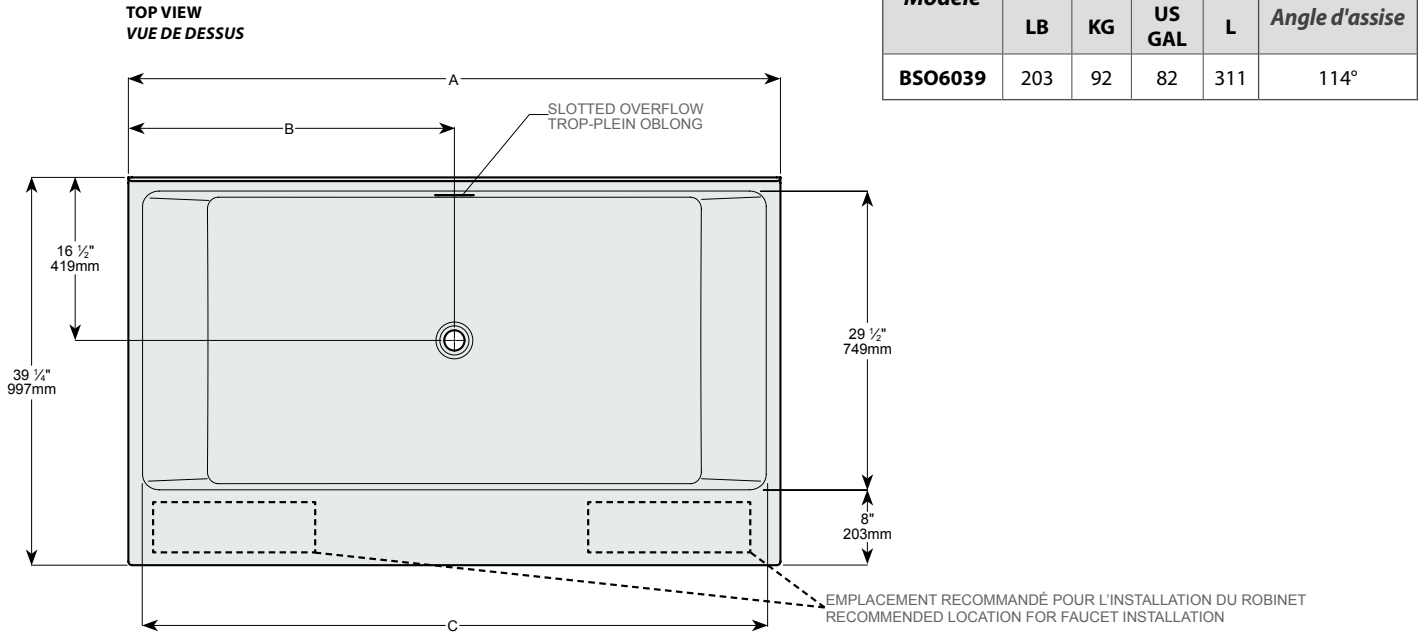

Model shown / Modèle présenté : Sonnet (BSO6039-18-11)

FEATURES / CARACTÉRISTIQUES :

- ◆ Sturdy construction with fibreglass reinforcement
Construction de fibre de verre solide renforcée
- ◆ Easy to clean white high-gloss surface
Surface blanche très brillante et facile d'entretien
- ◆ Manufactured with Lucite® acrylic
Fabriqué en acrylique Lucite®
- ◆ Spacious freestanding bathtub for better comfort
Baignoire spacieuse autoportante pour un confort accru
- ◆ cUPC classified certification
Certification cUPC
- ◆ Integrated shelving
Étagère intégrée
- ◆ Optional faucet installation
Installation de robinetterie optionnelle
- ◆ 10-year limited warranty
Garantie limitée de 10 ans
- ◆ Easy to install ([see Instruction Manual](#))
Facile à installer ([Voir le manuel d'instruction](#))
- ◆ Pre-installed drain and overflow
Trop-plein et drain préinstallés pour une installation rapide
- ◆ Ø 1½" Tailpiece included
Tube de vidange de Ø 1½" inclus
- ◆ Aluminum tiling flanges provided
Brides de carrelage en aluminium fournies
- ◆ Compatible with Fleurco RapidConnect® drain for freestanding tubs
Compatible avec le drain de plancher Fleurco RapidConnect® pour baignoires autoportantes

Model Modèle	Net Weight Poids net		Capacity Capacité		Back Slope Angle Angle d'assise
	LB	KG	US GAL	L	
BSO6039	203	92	82	311	114°

MODEL	A	B	C	D
SONNET	59 3/4" 1518 mm	29 7/8" 759 mm	56 3/8" 1433 mm	28 1/8" 714 mm