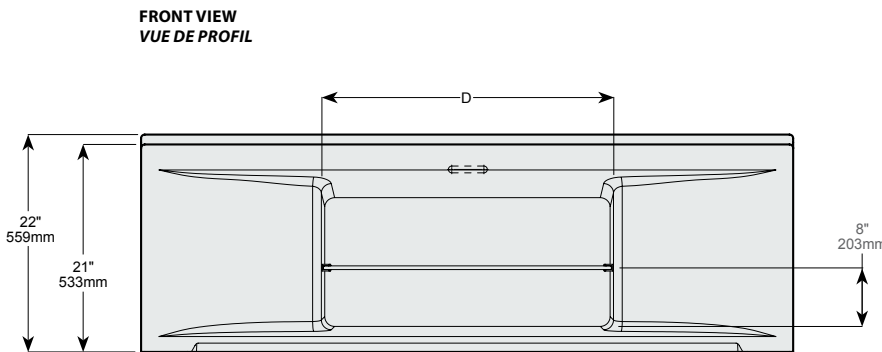

Model shown / Modèle présenté : Sonnet (BSO6039-18-11)

FEATURES / CARACTÉRISTIQUES :

- ◆ Sturdy construction with fibreglass reinforcement
Construction de fibre de verre solide renforcée
- ◆ Easy to clean white high-gloss surface
Surface blanche très brillante et facile d'entretien
- ◆ Manufactured with Lucite® acrylic
Fabriqué en acrylique Lucite®
- ◆ Spacious freestanding bathtub for better comfort
Baignoire spacieuse autoportante pour un confort accru
- ◆ cUPC classified certification
Certification cUPC
- ◆ Integrated shelving
Étagère intégrée
- ◆ Optional faucet installation
Installation de robinetterie optionnelle
- ◆ 10-year limited warranty
Garantie limitée de 10 ans
- ◆ Easy to install ([see Instruction Manual](#))
Facile à installer ([Voir le manuel d'instruction](#))
- ◆ Pre-installed drain and overflow
Trop-plein et drain préinstallés pour une installation rapide
- ◆ Ø 1½" Tailpiece included
Tube de vidange de Ø 1½" inclus
- ◆ Aluminum tiling flanges provided
Brides de carrelage en aluminium fournies
- ◆ Compatible with Fleurco RapidConnect® drain for freestanding tubs
Compatible avec le drain de plancher Fleurco RapidConnect® pour baignoires autoportantes

Model Modèle	Net Weight Poids net		Capacity Capacité		Back Slope Angle Angle d'assise
	LB	KG	US GAL	L	
BSO6039	203	92	82	311	114°

MODEL	A	B	C	D
SONNET	59 3/4" 1518 mm	29 7/8" 759 mm	56 3/8" 1433 mm	28 1/8" 714 mm