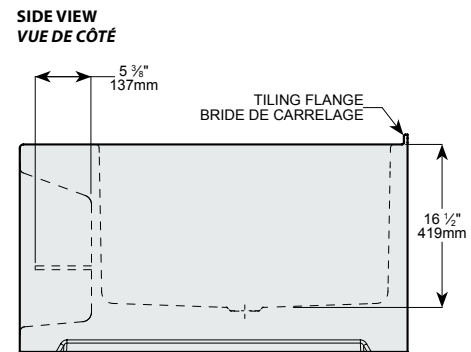

Model shown / Modèle présenté : Sonnet (BSO6039-18-11)

FEATURES / CARACTÉRISTIQUES :

- ◆ Sturdy construction with fibreglass reinforcement
Construction de fibre de verre solide renforcée
- ◆ Easy to clean white high-gloss surface
Surface blanche très brillante et facile d'entretien
- ◆ Manufactured with Lucite® acrylic
Fabriqué en acrylique Lucite®
- ◆ Spacious freestanding bathtub for better comfort
Baignoire spacieuse autoportante pour un confort accru
- ◆ cUPC classified certification
Certification cUPC
- ◆ Integrated shelving
Étagère intégrée
- ◆ Optional faucet installation
Installation de robinetterie optionnelle
- ◆ 10-year limited warranty
Garantie limitée de 10 ans
- ◆ Easy to install ([see Instruction Manual](#))
Facile à installer ([Voir le manuel d'instruction](#))
- ◆ Pre-installed drain and overflow
Trop-plein et drain préinstallés pour une installation rapide
- ◆ Ø 1½" Tailpiece included
Tube de vidange de Ø 1½" inclus
- ◆ Aluminum tiling flanges provided
Brides de carrelage en aluminium fournies
- ◆ Compatible with Fleurco RapidConnect® drain for freestanding tubs
Compatible avec le drain de plancher Fleurco RapidConnect® pour baignoires autoportantes

Model Modèle	Net Weight Poids net		Capacity Capacité		Back Slope Angle Angle d'assise
	LB	KG	US GAL	L	
BSO6039	203	92	82	311	114°

MODEL	A	B	C	D
SONNET	59 3/4" 1518 mm	29 7/8" 759 mm	56 3/8" 1433 mm	28 1/8" 714 mm