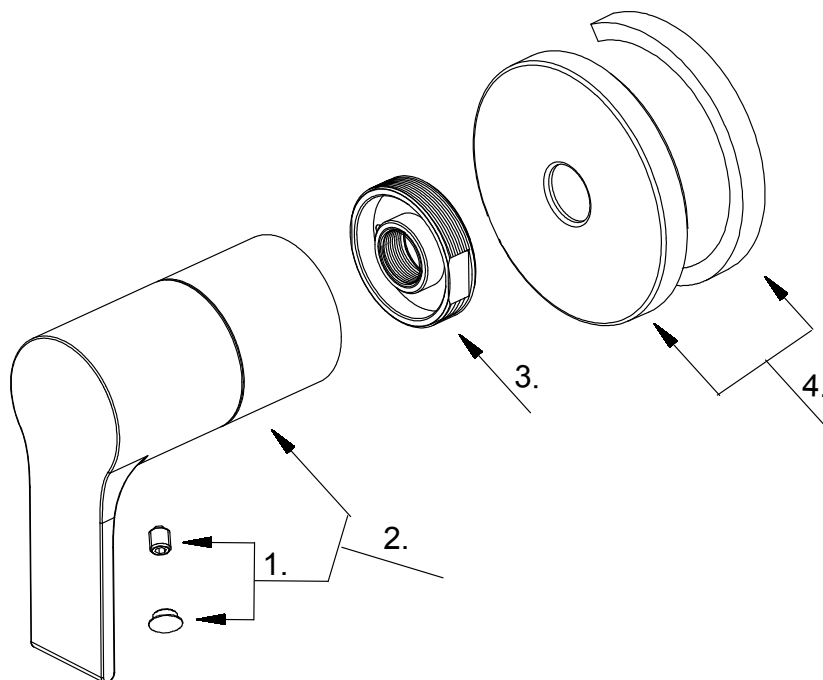

Trim Only 4-Port Shower Diverter / Volume Control Valve
Vanne mélangeuse avec régulateur de débit et inverseur
Grifería solo para desviador de ducha de 4 vías / Válvula de control de volumen

Part Name	Nom de la pièce	Nombre de Parte	Part # # de pièce # de Parte
1 Index Button	Bouton d'index	Índice de botones	A603A12
2 Metal Handle Assembly	Assemblage de manette en métal	Ensamblaje de manija metálicas	A602824
3 Handle Trim Ring Assembly	Garniture circulaire de manette	Capuchón ornamental de la manija	A607D98
4 Escutcheon Assembly	Assemblage d'applique	Ensamblaje del Escudo	A607161

D560987T

⦿ Please see danze.com or current price list for available finishes. Finish is defined by additional suffix.
Veillez consulter le site Web danze.com ou la liste actuelle de prix pour connaître les finis offerts. Le fini est déterminé par le suffixe supplémentaire.
Por favor visite danze.com o la lista actual de precios para ver los acabados disponibles. Los acabados se diferencian mediante un sufijo adicional.