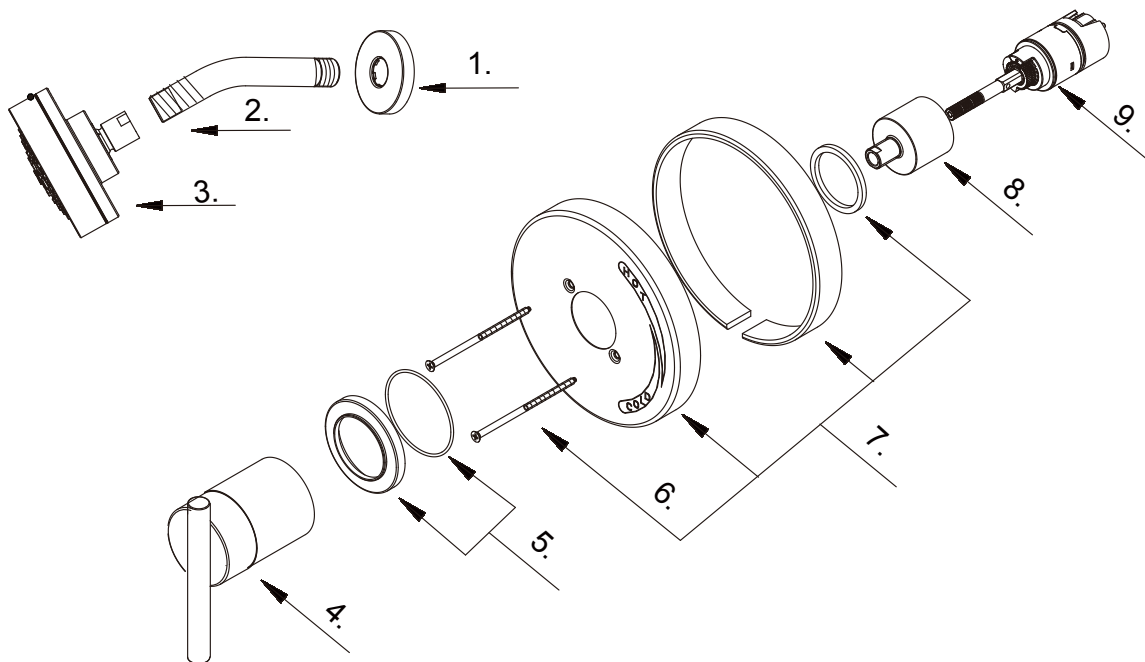

Trim Only Single Handle Pressure Balance Shower Faucet &
Ceramic Disc Cartridge

*Ensemble de garniture pour robinet de douche à pression équilibrée
à une manette avec cartouche à disque en céramique*

*Kit de componentes exteriores para grifo de ducha de presión
balanceada de una manija y cartucho de disco cerámico*

Part Name	Nom de la pièce	Nombre de Parte	Part # # de pièce # de Parte
1⊙ Showerarm Escutcheon	Bride de bras de douche	Brida del brazo de la ducha	A019306
2⊙ Shower Arm	Bras de douche	Brazo de ducha	A020002
3⊙ Showerhead 1.75gpm Showerhead 2.0gpm	Pomme de douche	Cabeza de ducha	D460064
	Pomme de douche	Cabeza de ducha	D460055
4⊙ Metal Handle Assembly	Assemblage de manette en métal	Ensamblaje de manija metálicas	A602510
5⊙ Handle Trim Ring	Garniture circulaire de manette	Capuchón ornamental de la manija	A607210
6 Screw Set (W3/16-24*101.6L)	Ensemble de vis	Juego de tornillo	A608563
7⊙ Escutcheon Assembly	Assemblage d'applique	Ensamblaje del escudo	A607372-55
8⊙ Retainer Nut	Écrou de retenue	Tuerca de retención	A016257-T
9 Ceramic Disc Cartridge	Cartouche à disque en céramique	Cartucho de disco cerámico	GA510015