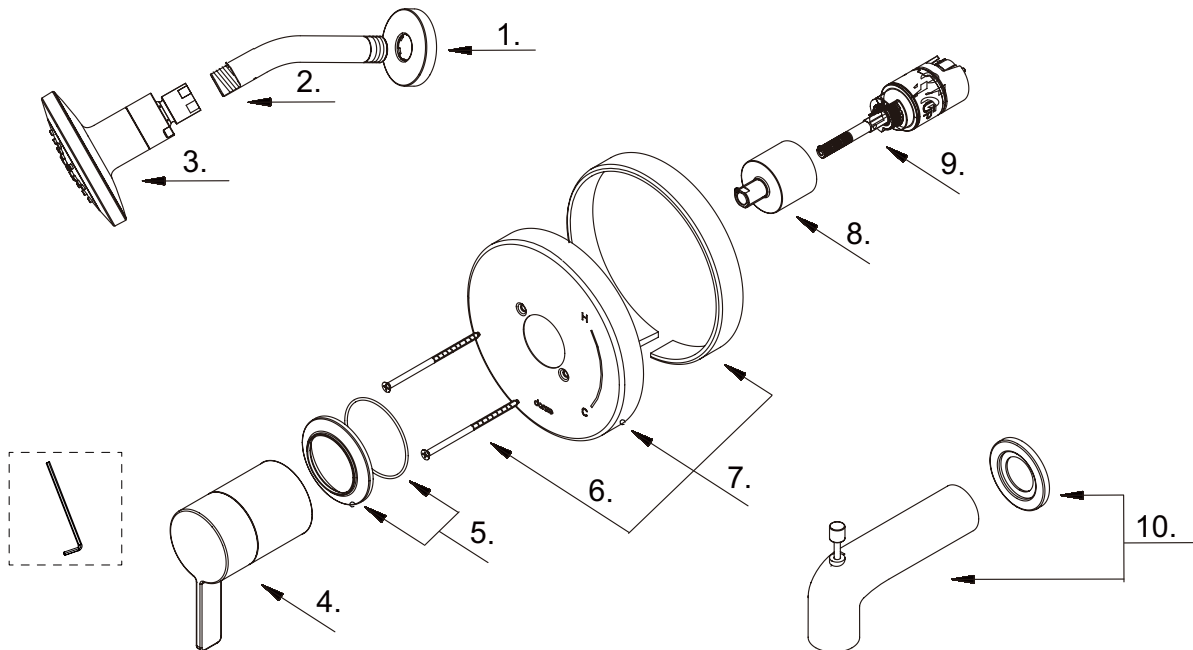

Single Handle Tub & Shower Faucet & Ceramic Disc Cartridge
Ensemble de garniture pour robinet de bain et douche à pression équilibrée à une manette avec cartouche à disque en céramique
Kit de componentes exteriores para grifo de ducha y bañera de presión balanceada de una manija y cartucho de disco cerámico

Part Name	Nom de la pièce	Nombre de Parte	Part # # de pièce # de Parte
1⊙ Showerarm Flange	Bride de bras de douche	Brida del brazo de la ducha	A019306
2⊙ Shower Arm	Bras de douche	Brazo de ducha	A020002
3⊙ Shower Head 1.75gpm	Pomme de douche	Cabeza de ducha	D460057
Shower Head 2.0gpm	Pomme de douche	Cabeza de ducha	D460058
4⊙ Metal Handle Assembly	Assemblage de manette en métal	Ensamblaje de manija metálicas	A602745
5⊙ Handle Trim Ring	Garniture circulaire de manette	Capuchón ornamental de la manija	A607610
6 Screw Set (W3/16-24*101.6L)	Ensemble de vis	Juego de tornillo	A608563
7⊙ Escutcheon Assembly	Assemblage d'applique	Ensamblaje del Escudo	A607372-S
8⊙ Retainer Nut	Écrou de retenue	Tuerca de retención	A016257-T
9 Ceramic Disc Cartridge	Cartouche à disque en céramique	Cartucho de disco cerámico	GA510015
10⊙ Spout Assembly	Assemblage du bec	Ensamblaje de vertedor	A666934