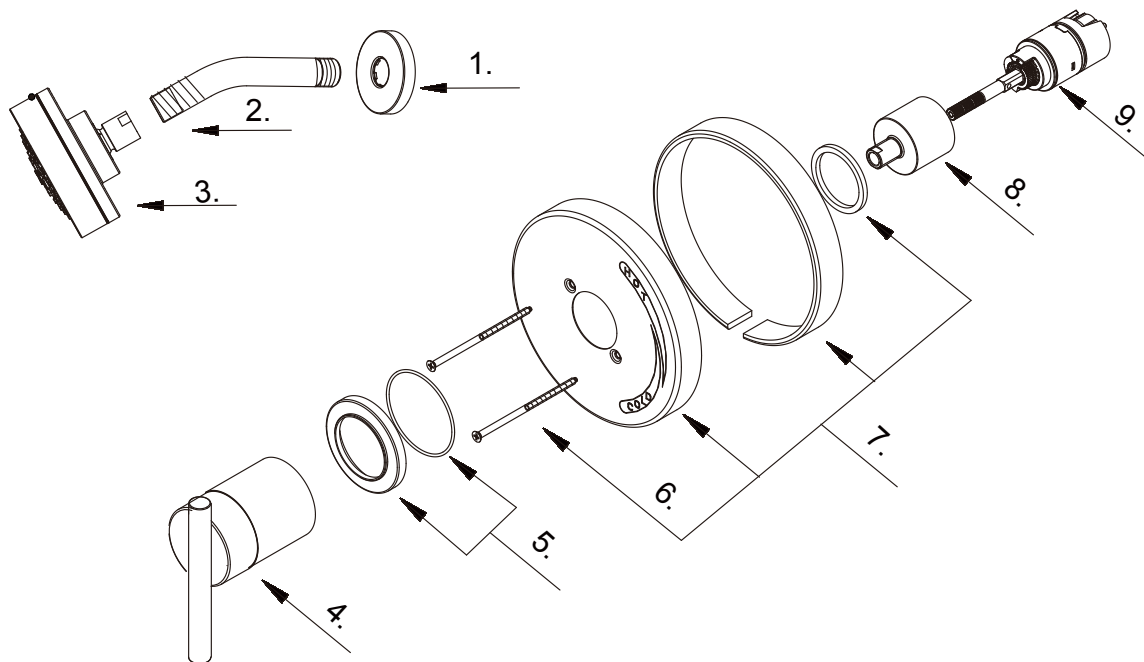

Trim Only Single Handle Pressure Balance Shower Faucet &  
Ceramic Disc Cartridge

*Ensemble de garniture pour robinet de douche à pression équilibrée  
à une manette avec cartouche à disque en céramique*

*Kit de componentes exteriores para grifo de ducha de presión  
balanceada de una manija y cartucho de disco cerámico*

Part Name	Nom de la pièce	Nombre de Parte	Part # # de pièce # de Parte
1⊙ Showerarm Escutcheon	Bride de bras de douche	Brida del brazo de la ducha	A019306
2⊙ Shower Arm	Bras de douche	Brazo de ducha	A020002
3⊙ Showerhead 1.75gpm	Pomme de douche	Cabeza de ducha	D460064
	Showerhead 2.0gpm	Pomme de douche	Cabeza de ducha
4⊙ Metal Handle Assembly	Assemblage de manette en métal	Ensamblaje de manija metálicas	A602510
5⊙ Handle Trim Ring	Garniture circulaire de manette	Capuchón ornamental de la manija	A607210
6 Screw Set (W3/16-24*101.6L)	Ensemble de vis	Juego de tornillo	A608563
7⊙ Escutcheon Assembly	Assemblage d'applique	Ensamblaje del escudo	A607372-55
8⊙ Retainer Nut	Écrou de retenue	Tuerca de retención	A016257-T
9 Ceramic Disc Cartridge	Cartouche à disque en céramique	Cartucho de disco cerámico	GA510015