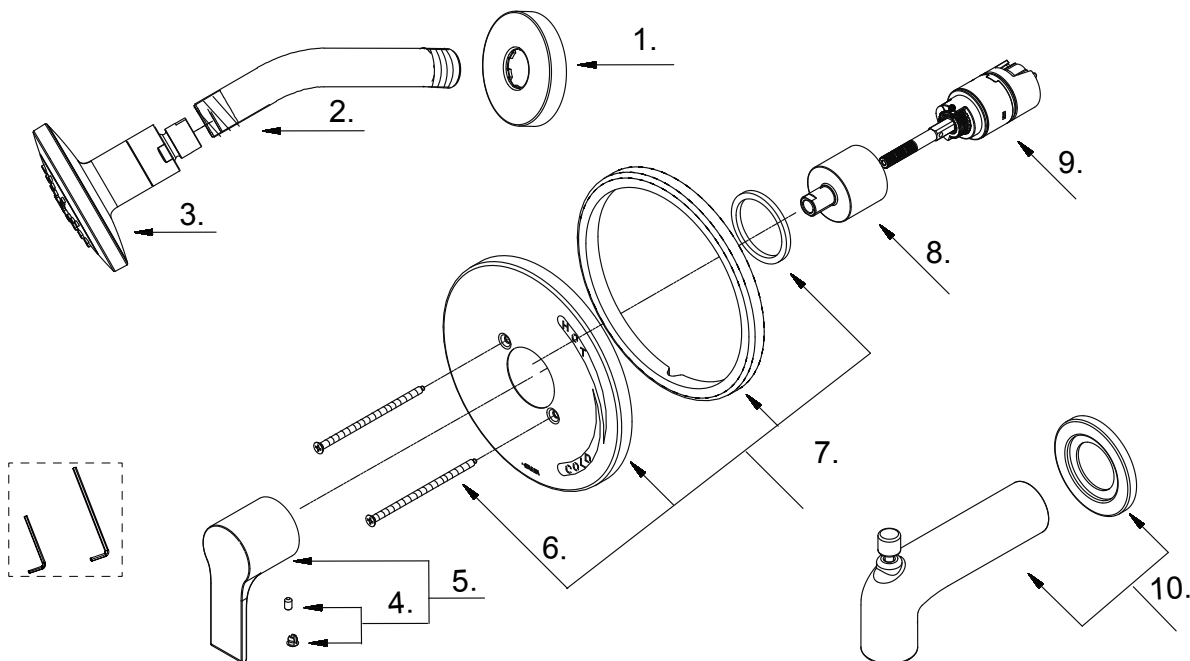

Single Handle Tub & Shower Faucet & Ceramic Disc Cartridge

*Ensemble de garniture pour robinet de bain et douche à pression équilibrée à une manette avec cartouche à disque en céramique*

*Kit de componentes exteriores para grifo de ducha y bañera de presión balanceada de una manija y cartucho de disco cerámico*

Part Name	Nom de la pièce	Nombre de Parte	Part # # de pièce # de Parte
1⊙ Showerarm Flange	Bride de bras de douche	Brida del brazo de la ducha	A019306
2⊙ Shower Arm	Bras de douche	Brazo de ducha	A020002
3⊙ Showerhead 1.75gpm	Pomme de douche	Cabeza de ducha	D460057
Showerhead 2.0gpm	Pomme de douche	Cabeza de ducha	D460058
4⊙ Index Button	Bouton d'index	Índice de botones	A613100
5⊙ Metal Handle Assembly	Assemblage de manette en métal	Ensamblaje de manija metálicas	A602769
6⊙ Screw set(2PCS)	Ensemble de vis	Juego de tornillo	A608564
7⊙ Escutcheon Assembly	Assemblage d'applique	Ensamblaje del Escudo	A607660-51
8⊙ Retainer Nut	Écrou de retenue	Tuerca de retención	A016264
9 Ceramic Disc Cartridge	Cartouche à disque en céramique	Cartucho de disco cerámico	GA510015
10⊙ Spout Assembly	Assemblage du bec	Ensamblaje de vertedor	A666934