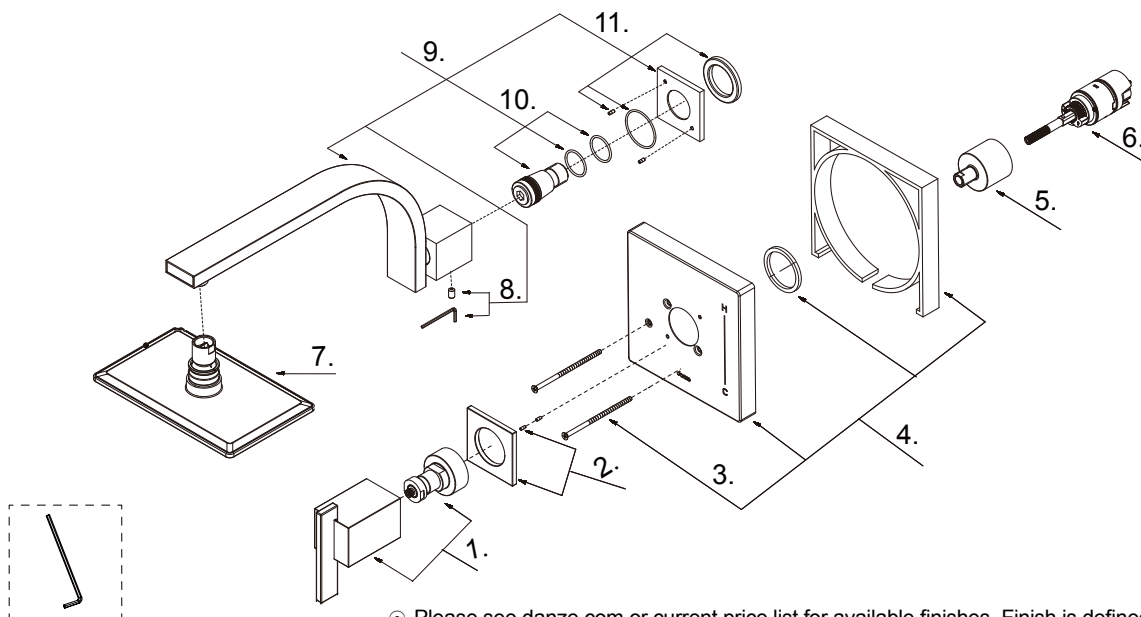

Trim Only Single Handle Pressure Balance Shower Faucet &
Ceramic Disc Cartridge

*Ensemble de garniture pour robinet de douche à pression équilibrée
à une manette avec cartouche à disque en céramique*

*Kit de componentes exteriores para grifo de ducha de presión
balanceada de una manija y cartucho de disco cerámico*

Part Name	Nom de la pièce	Nombre de Parte	Part # # de pièce # de Parte
1⊙ Metal Handle Assembly	Assemblage de manette en métal	Ensamblaje de manija metálicas	A602837
2⊙ Handle Trim Ring	Garniture circulaire de manette	Capuchón ornamental de la manija	A607428
3 Screw Set (W3/16-24*101.6L)	Ensemble de vis	Juego de tornillo	A608563
4⊙ Escutcheon Assembly	Assemblage d'applique	Ensamblaje del Escudo	A603484-51
5⊙ Retainer Nut	Écrou de retenue	Tuerca de retención	A016257-T
6 Ceramic Disc Cartridge	Cartouche à disque en céramique	Cartucho de disco cerámico	GA510015
7⊙ Showerhead 1.75gpm	Pomme de douche	Cabeza de ducha	D460066
Showerhead 2.0gpm	Pomme de douche	Cabeza de ducha	D460059
8 Screw and Wrench	Vis & Clé	Tornillo & Llave	A613281
9⊙ Shower Arm Assembly	Assemblage du bras de douche	Ensamblaje de brazo de ducha	A558906
10 Supply Elbow Adapter	Shower Arm Adaptor	Adaptateur de bras de douche	A613280
11⊙ Shower Arm Base	Base de bras de douche	Base del brazo de ducha	A617073