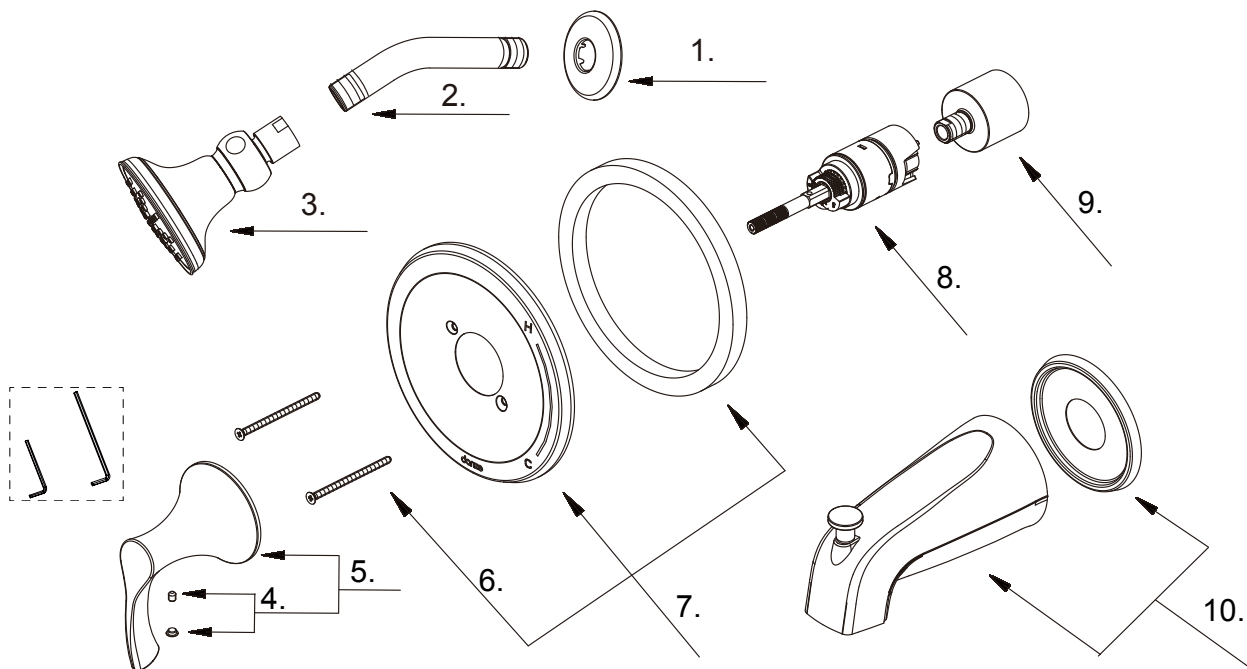

Single Handle Tub & Shower Faucet & Ceramic Disc Cartridge
Ensemble de garniture pour robinet de bain et douche à pression équilibrée à une manette avec cartouche à disque en céramique
Kit de componentes exteriores para grifo de ducha y bañera de presión balanceada de una manija y cartucho de disco cerámico

Part Name	Nom de la pièce	Nombre de Parte	Part # # de pièce # de Parte
1⊙ Showerarm Flange	Bride de bras de douche	Brida del brazo de la ducha	A019001-S
2⊙ Shower Arm	Bras de douche	Brazo de ducha	A020002
3⊙ Showerhead 1.75gpm	Pomme de douche	Cabeza de ducha	D460052
Showerhead 2.0gpm	Pomme de douche	Cabeza de ducha	D460053
4 Index Button (CP/NP)	Bouton d'index	Índice de botones	A603A12
5⊙ Metal Handle Assembly	Assemblage de manette en métal	Ensamblaje de manija metálicas	A602164
6⊙ Screw Set(W3/16-24*75L)	Ensemble de vis	Juego de tornillo	A608234
7⊙ Escutcheon Assembly	Assemblage d'applique	Ensamblaje del Escudo	A607E06
8 Ceramic Disc Cartridge	Cartouche à disque en céramique	Cartucho de disco cerámico	GA510015
9⊙ Retainer Nut	Écrou de retenue	Tuerca de retención	A016264
10⊙ Spout Assembly	Assemblage du bec	Ensamblaje de vertedor	D606225