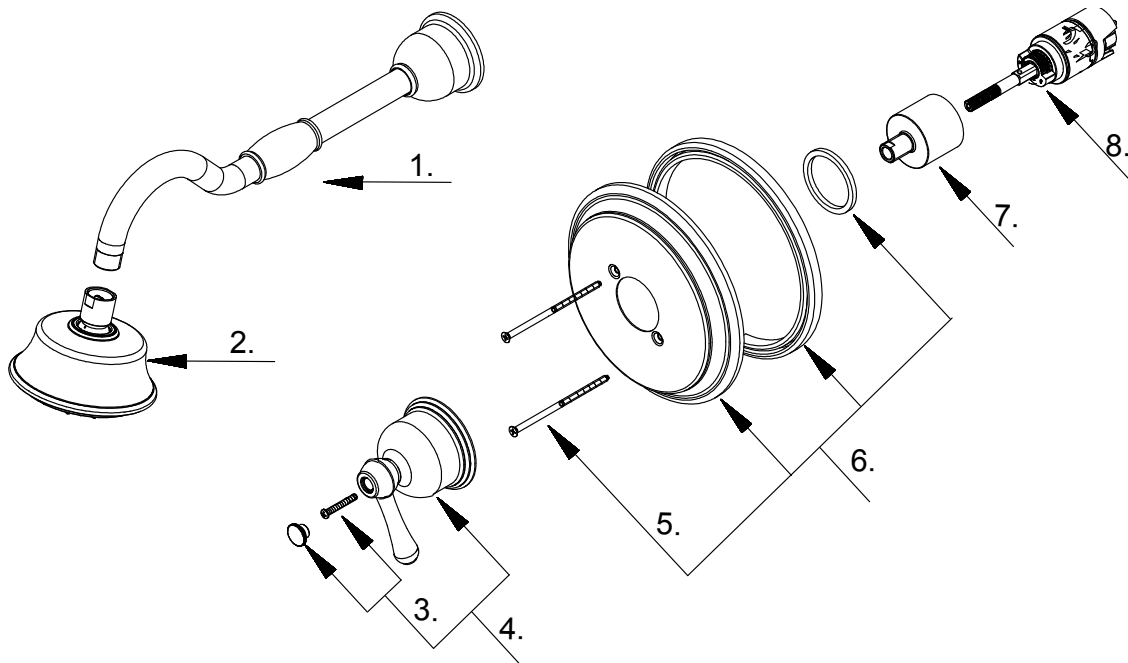

Trim Only Single Handle Pressure Balance Shower Faucet &
Ceramic Disc Cartridge

*Ensemble de garniture pour robinet de douche à pression équilibrée
à une manette avec cartouche à disque en céramique*

*Kit de componentes exteriores para grifo de ducha de presión
balanceada de una manija y cartucho de disco cerámico*

Part Name	Nom de la pièce	Nombre de Parte	Part # # de pièce # de Parte
1⊙ Shower Arm	Assemblage du bras de douche	Ensamblaje de brazo de ducha	A558633
2⊙ Showerhead 1.75gpm	Pomme de douche	Cabeza de ducha	D462027
Showerhead 2.0gpm	Pomme de douche	Cabeza de ducha	D460029
3⊙ Handle Cap	Capuchon de la manette	Tapón de la manija	A603413
4⊙ Metal Handle Assembly	Assemblage de manette en métal	Ensamblaje de manija metálicas	A602171
5⊙ Screw Set (W3/16-24*101.6L)	Ensemble de vis	Juego de tornillo	A608563
6 Escutcheon Assembly	Assemblage d'applique	Ensamblaje del Escudo	A607374-51
7⊙ Retainer Nut	Écrou de retenue	Tuerca de retención	A016264
8 Ceramic Disc Cartridge	Cartouche à disque en céramique	Cartucho de disco cerámico	GA510015