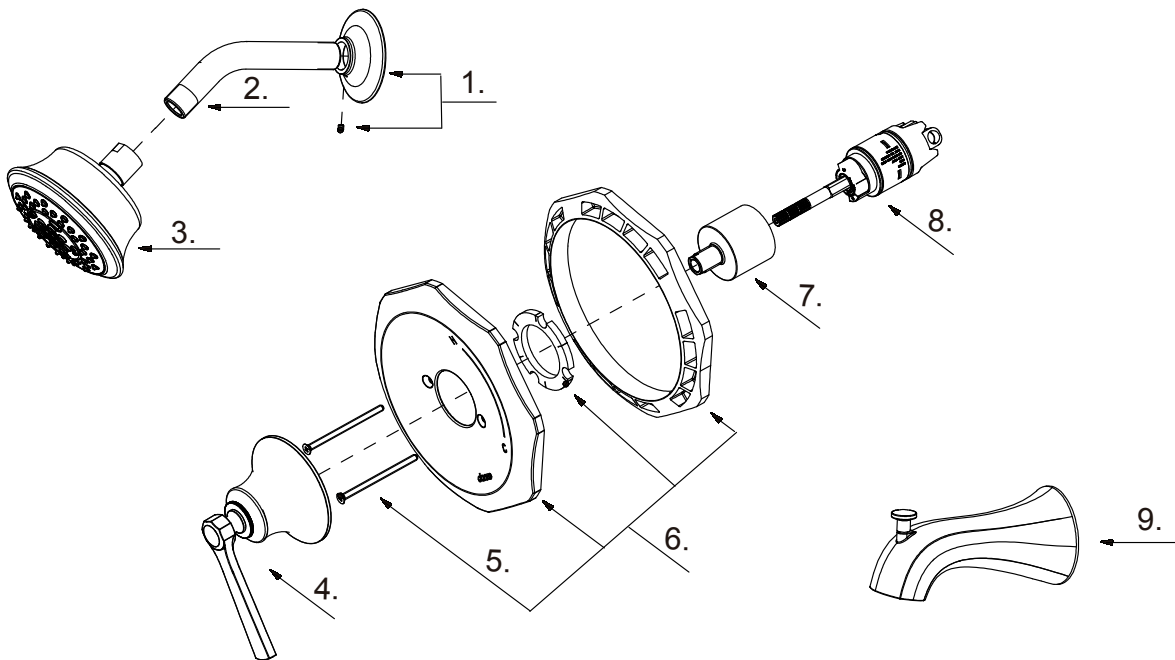

Single Handle Tub & Shower Faucet & Ceramic Disc Cartridge
Ensemble de garniture pour robinet de bain et douche à pression équilibrée à une manette avec cartouche à disque en céramique
Kit de componentes exteriores para grifo de ducha y bañera de presión balanceada de una manija y cartucho de disco cerámico

Part Name	Nom de la pièce	Nombre de Parte	Part # # de pièce # de Parte
1⊙ Showerarm Flange	Bride de bras de douche	Brida del brazo de la ducha	A663578-Z
2⊙ Showerarm	Bras de douche	Brazo de ducha	A020002
3⊙ Shower Head 1.75gpm	Pomme de douche	Cabeza de ducha	D462027
Shower Head 2.0gpm	Pomme de douche	Cabeza de ducha	D460029
4⊙ Metal Handle Assembly	Assemblage de manette en métal	Ensamblaje de manija metálicas	A602827
5⊙ Screw Set (W3/16-24*75L)	Ensemble de vis	Juego de tornillo	A608234
6⊙ Escutcheon Assembly	Assemblage d'applique	Ensamblaje del Escudo	A607E01
7⊙ Retainer Nut	Écrou de retenue	Tuerca de retención	A016257-T
8 Ceramic Disc Cartridge	Cartouche à disque en céramique	Cartucho de disco cerámico	GA510015
9⊙ Spout Assembly	Assemblage du bec	Ensamblaje de vertedor	D606467