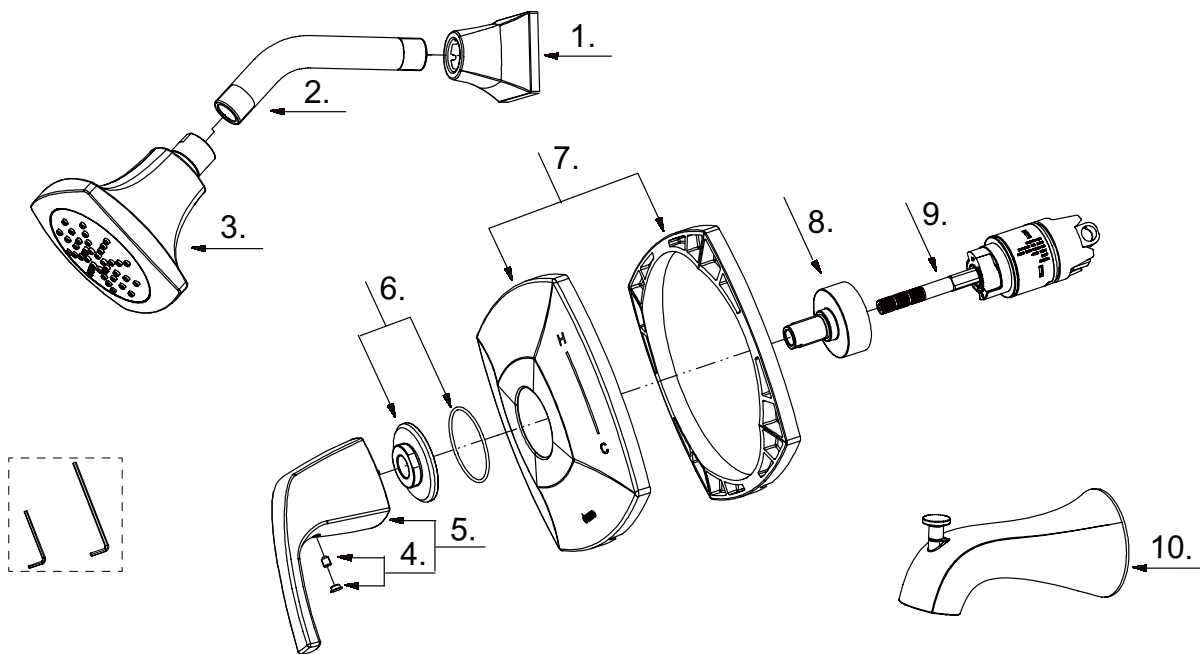

Single Handle Tub & Shower Faucet & Ceramic Disc Cartridge  
*Ensemble de garniture pour robinet de bain et douche à pression équilibrée à une manette avec cartouche à disque en céramique*  
*Kit de componentes exteriores para grifo de ducha y bañera de presión balanceada de una manija y cartucho de disco cerámico*

Part Name	Nom de la pièce	Nombre de Parte	Part # # de pièce # de Parte
1⊙ Showerarm Flange	Bride de bras de douche	Brida del brazo de la ducha	A019322
2⊙ Showerarm	Bras de douche	Brazo de ducha	A020002
3⊙ Shower Head 1.75gpm	Pomme de douche	Cabeza de ducha	D460218
Shower Head 2.0gpm	Pomme de douche	Cabeza de ducha	D460118
4 Index Button	Bouton d'index	Índice de botones	A603A12
5⊙ Metal Handle Assembly	Assemblage de manette en métal	Ensamblaje de manija metálicas	A602829
6 Handle Adapter Assembly	Assemblage d'adaptateur de poignée	Ensamblaje de adaptador de manija	A603A13
7⊙ Escutcheon Assembly	Assemblage d'applique	Ensamblaje del Escudo	A607E02
8 Nut	Écrou	Tuerca	A082058
9 Ceramic Disc Cartridge	Cartouche à disque en céramique	Cartucho de disco cerámico	GA510015
10⊙ Spout Assembly	Assemblage du bec	Ensamblaje de vertedor	D606467