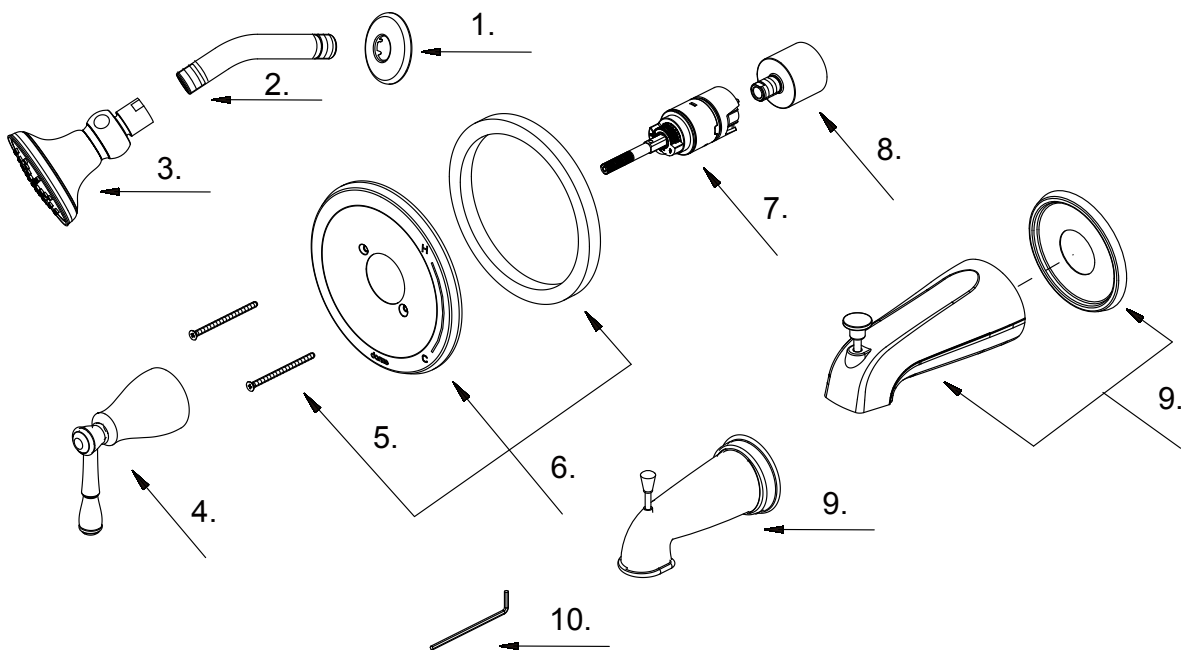

Single Handle Tub & Shower Faucet & Ceramic Disc Cartridge

Ensemble de garniture pour robinet de bain et douche à pression équilibrée à une manette avec cartouche à disque en céramique

Kit de componentes exteriores para grifo de ducha y bañera de presión balanceada de una manija y cartucho de disco cerámico

Part Name	Nom de la pièce	Nombre de Parte	Part # # de pièce # de Parte
1⊙ Showerarm Flange	Bride de bras de douche	Brida del brazo de la ducha	A019001-S
2⊙ Shower Arm	Bras de douche	Brazo de ducha	A020002
3⊙ Showerhead 1.75gpm	Pomme de douche	Cabeza de ducha	D460052
Showerhead 2.0gpm	Pomme de douche	Cabeza de ducha	D460053
4⊙ Metal Handle Assembly	Assemblage de manette en métal	Ensamblaje de manija metálicas	A602180
5⊙ Screw Set(W3/16-24*75L)	Ensemble de vis	Juego de tornillo	A608234
6⊙ Escutcheon Assembly	Assemblage d'applique	Ensamblaje del Escudo	A607E06
7 Ceramic Disc Cartridge	Cartouche à disque en céramique	Cartucho de disco cerámico	GA510015
8⊙ Retainer Nut	Écrou de retenue	Tuerca de retención	A016264
9⊙ Spout Assembly	Assemblage du bec	Ensamblaje de vertedor	A606428
Spout Assembly	Assemblage du bec	Ensamblaje de vertedor	A606223
10 Hex Wrench (H3.18 *20 MM L * 90 MM L)	Clé hexagonale	Llave hexagonal	A031017NI