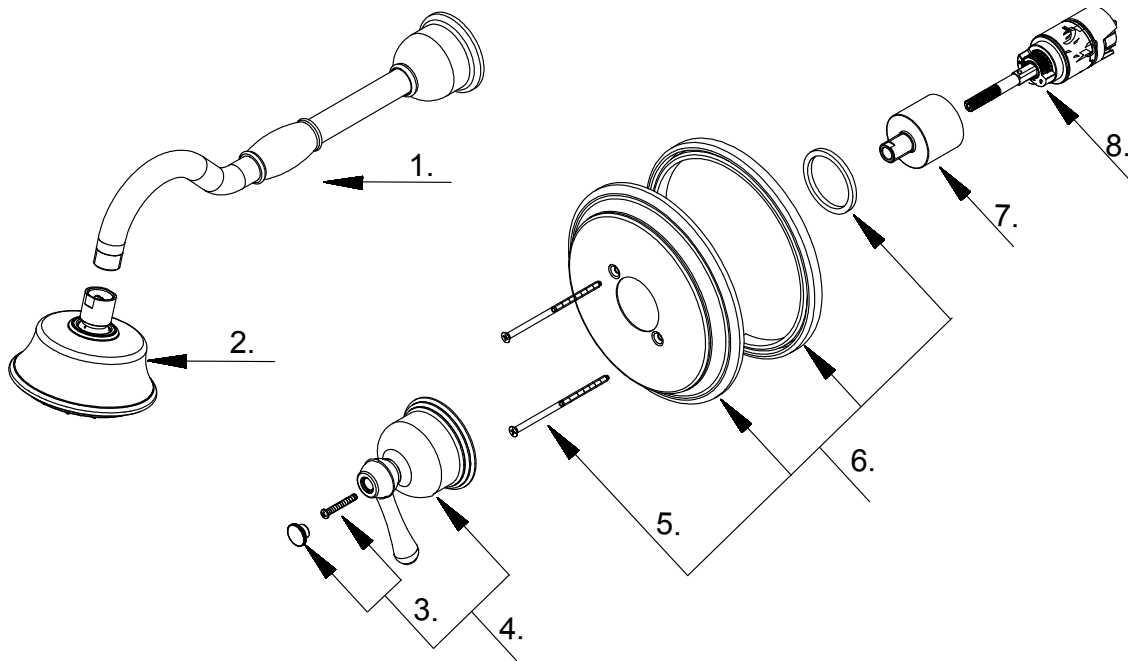

Trim Only Single Handle Pressure Balance Shower Faucet &  
Ceramic Disc Cartridge

*Ensemble de garniture pour robinet de douche à pression équilibrée  
à une manette avec cartouche à disque en céramique*

*Kit de componentes exteriores para grifo de ducha de presión  
balanceada de una manija y cartucho de disco cerámico*

| Part Name                      | Nom de la pièce                 | Nombre de Parte                | Part #<br># de pièce<br># de Parte |
|--------------------------------|---------------------------------|--------------------------------|------------------------------------|
| 1⊙ Shower Arm                  | Assemblage du bras de douche    | Ensamblaje de brazo de ducha   | A558633                            |
| 2⊙ Showerhead 1.75gpm          | Pomme de douche                 | Cabeza de ducha                | D462027                            |
| Showerhead 2.0gpm              | Pomme de douche                 | Cabeza de ducha                | D460029                            |
| 3⊙ Handle Cap                  | Capuchon de la manette          | Tapón de la manija             | A603413                            |
| 4⊙ Metal Handle Assembly       | Assemblage de manette en métal  | Ensamblaje de manija metálicas | A602171                            |
| 5⊙ Screw Set (W3/16-24*101.6L) | Ensemble de vis                 | Juego de tornillo              | A608563                            |
| 6 Escutcheon Assembly          | Assemblage d'applique           | Ensamblaje del Escudo          | A607374-51                         |
| 7⊙ Retainer Nut                | Écrou de retenue                | Tuerca de retención            | A016264                            |
| 8 Ceramic Disc Cartridge       | Cartouche à disque en céramique | Cartucho de disco cerámico     | GA510015                           |