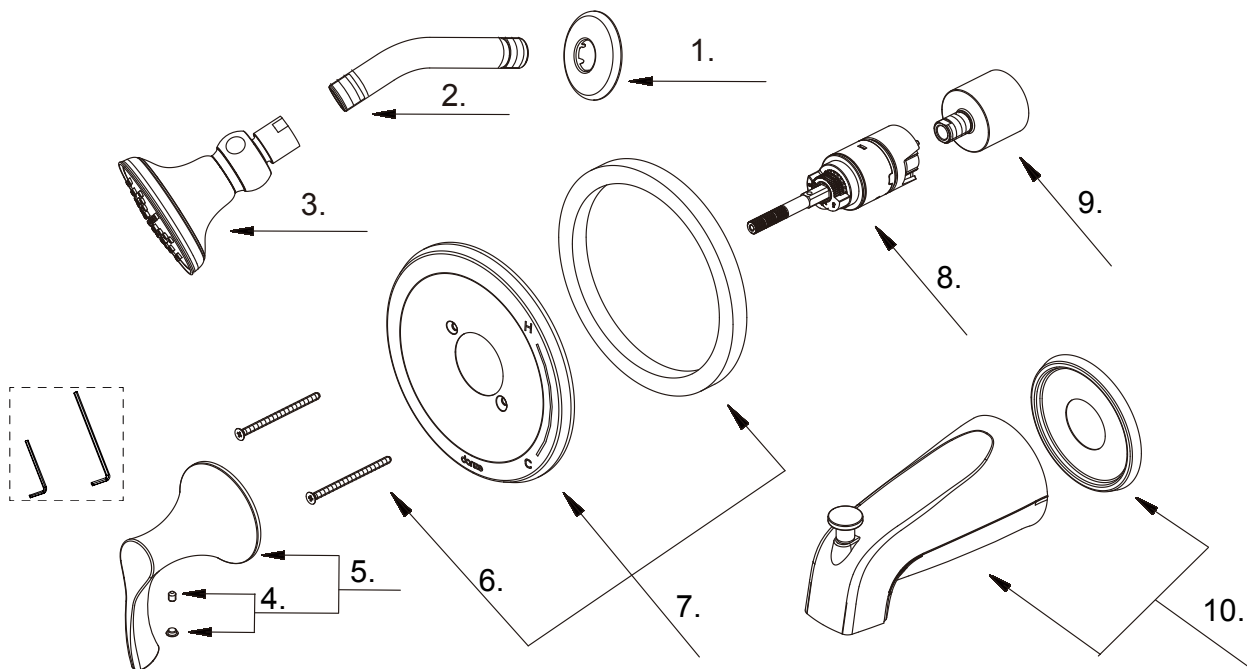

Single Handle Tub & Shower Faucet & Ceramic Disc Cartridge

Ensemble de garniture pour robinet de bain et douche à pression équilibrée à une manette avec cartouche à disque en céramique

Kit de componentes exteriores para grifo de ducha y bañera de presión balanceada de una manija y cartucho de disco cerámico

Part Name	Nom de la pièce	Nombre de Parte	Part # # de pièce # de Parte
1⊙ Showerarm Flange	Bride de bras de douche	Brida del brazo de la ducha	A019001-S
2⊙ Shower Arm	Bras de douche	Brazo de ducha	A020002
3⊙ Showerhead 1.75gpm	Pomme de douche	Cabeza de ducha	D460052
Showerhead 2.0gpm	Pomme de douche	Cabeza de ducha	D460053
4 Index Button (CP/NP)	Bouton d'index	Índice de botones	A603A12
5⊙ Metal Handle Assembly	Assemblage de manette en métal	Ensamblaje de manija metálicas	A602164
6⊙ Screw Set(W3/16-24*75L)	Ensemble de vis	Juego de tornillo	A608234
7⊙ Escutcheon Assembly	Assemblage d'applique	Ensamblaje del Escudo	A607E06
8 Ceramic Disc Cartridge	Cartouche à disque en céramique	Cartucho de disco cerámico	GA510015
9⊙ Retainer Nut	Écrou de retenue	Tuerca de retención	A016264
10⊙ Spout Assembly	Assemblage du bec	Ensamblaje de vertedor	D606225