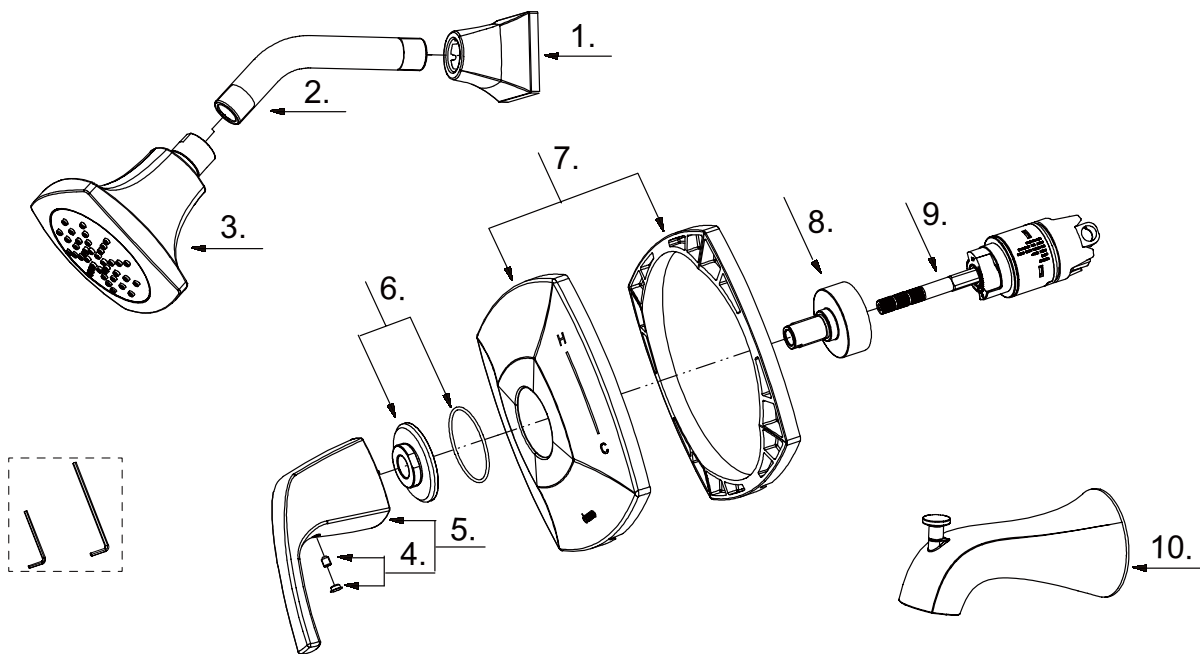

Single Handle Tub & Shower Faucet & Ceramic Disc Cartridge

*Ensemble de garniture pour robinet de bain et douche à pression équilibrée à une manette avec cartouche à disque en céramique*

*Kit de componentes exteriores para grifo de ducha y bañera de presión balanceada de una manija y cartucho de disco cerámico*

Part Name	Nom de la pièce	Nombre de Parte	Part # # de pièce # de Parte
1⊕ Showerarm Flange	Bride de bras de douche	Brida del brazo de la ducha	A019322
2⊕ Showerarm	Bras de douche	Brazo de ducha	A020002
3⊕ Shower Head 1.75gpm	Pomme de douche	Cabeza de ducha	D460218
Shower Head 2.0gpm	Pomme de douche	Cabeza de ducha	D460118
4 Index Button	Bouton d'index	Índice de botones	A603A12
5⊕ Metal Handle Assembly	Assemblage de manette en métal	Ensamblaje de manija metálicas	A602829
6 Handle Adapter Assembly	Assemblage d'adaptateur de poignée	Ensamblaje de adaptador de manija	A603A13
7⊕ Escutcheon Assembly	Assemblage d'applique	Ensamblaje del Escudo	A607E02
8 Nut	Écrou	Tuerca	A082058
9 Ceramic Disc Cartridge	Cartouche à disque en céramique	Cartucho de disco cerámico	GA510015
10⊕ Spout Assembly	Assemblage du bec	Ensamblaje de vertedor	D606467