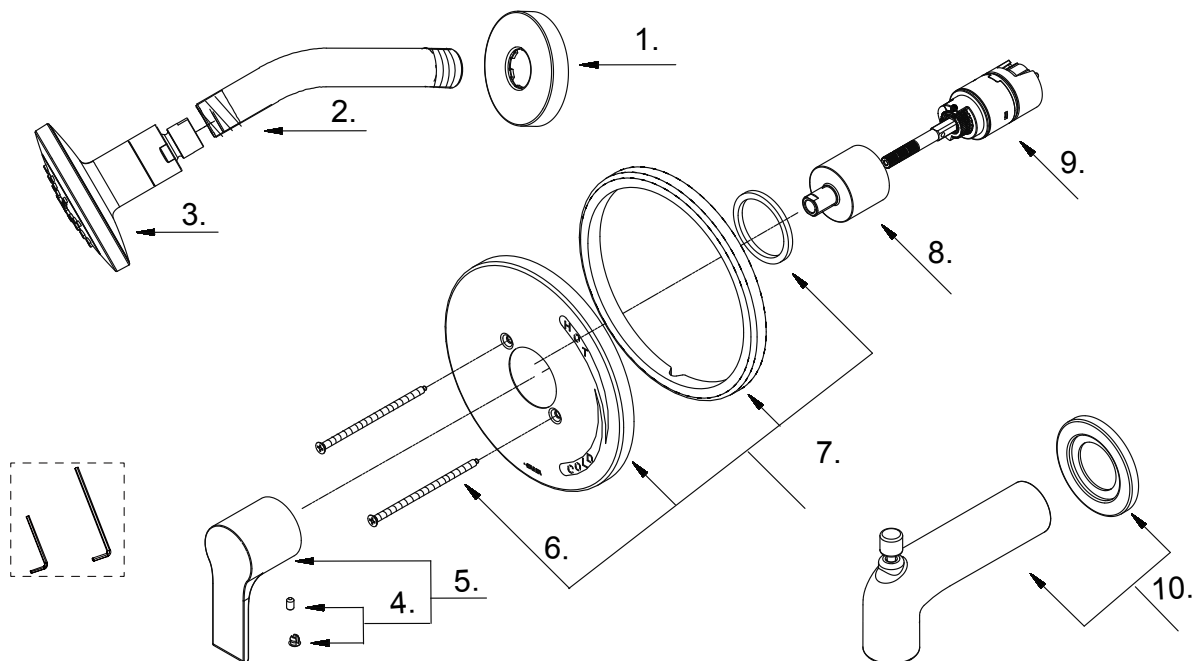

Single Handle Tub & Shower Faucet & Ceramic Disc Cartridge

Ensemble de garniture pour robinet de bain et douche à pression équilibrée à une manette avec cartouche à disque en céramique

Kit de componentes exteriores para grifo de ducha y bañera de presión balanceada de una manija y cartucho de disco cerámico

Part Name	Nom de la pièce	Nombre de Parte	Part # # de pièce # de Parte
1⊙ Showerarm Flange	Bride de bras de douche	Brida del brazo de la ducha	A019306
2⊙ Shower Arm	Bras de douche	Brazo de ducha	A020002
3⊙ Showerhead 1.75gpm	Pomme de douche	Cabeza de ducha	D460057
Showerhead 2.0gpm	Pomme de douche	Cabeza de ducha	D460058
4⊙ Index Button	Bouton d'index	Índice de botones	A613100
5⊙ Metal Handle Assembly	Assemblage de manette en métal	Ensamblaje de manija metálicas	A602769
6⊙ Screw set(2PCS)	Ensemble de vis	Juego de tornillo	A608564
7⊙ Escutcheon Assembly	Assemblage d'applique	Ensamblaje del Escudo	A607660-51
8⊙ Retainer Nut	Écrou de retenue	Tuerca de retención	A016264
9 Ceramic Disc Cartridge	Cartouche à disque en céramique	Cartucho de disco cerámico	GA510015
10⊙ Spout Assembly	Assemblage du bec	Ensamblaje de vertedor	A666934