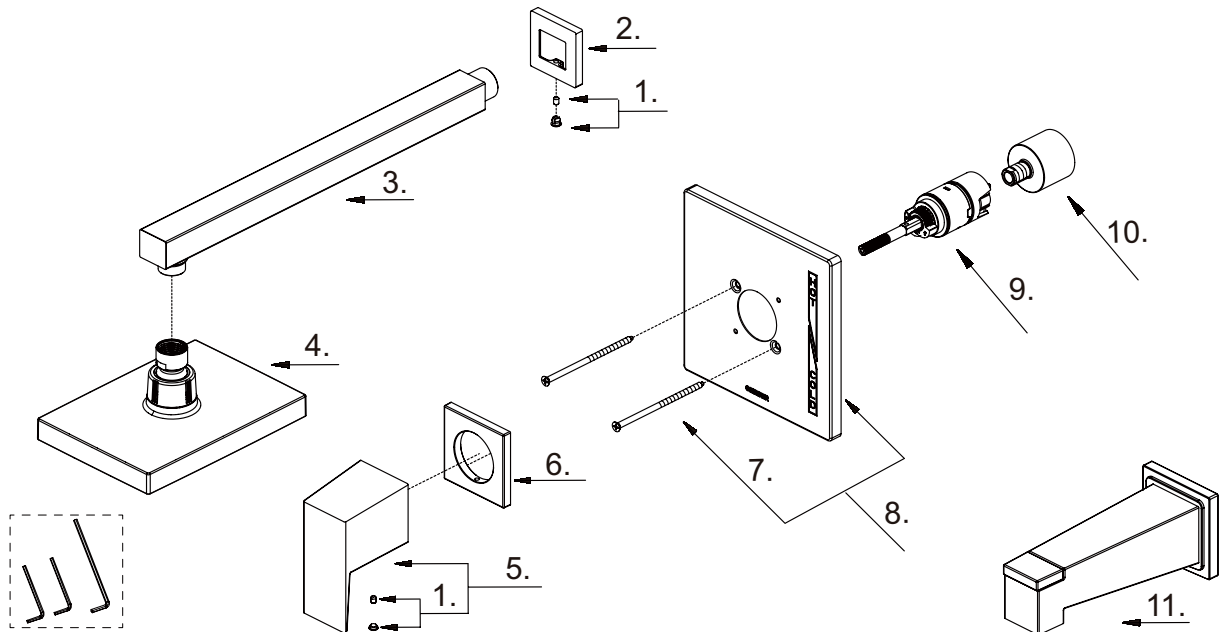

Single Handle Tub & Shower Faucet & Ceramic Disc Cartridge  
*Ensemble de garniture pour robinet de bain et douche à pression équilibrée à une manette avec cartouche à disque en céramique*  
*Kit de componentes exteriores para grifo de ducha y bañera de presión balanceada de una manija y cartucho de disco cerámico*

Part Name	Nom de la pièce	Nombre de Parte	Part # # de pièce # de Parte
1 Index Button (CP/NP)	Bouton d'index	Índice de botones	A663A98
2 <sup>⊙</sup> Showerarm Flange	Bride de bras de douche	Brida del brazo de la ducha	A019365
3 <sup>⊙</sup> Shower Arm	Assemblage du bras de douche	Ensamblaje de brazo de ducha	A604663
4 <sup>⊙</sup> Showerhead 1.75gpm	Pomme de douche	Cabeza de ducha	D460066
Showerhead 2.0gpm	Pomme de douche	Cabeza de ducha	D460059
5 <sup>⊙</sup> Metal Handle Assembly	Assemblage de manette en métal	Ensamblaje de manija metálicas	A602778
6 <sup>⊙</sup> Handle Trim Ring	Garniture circulaire de manette	Capuchón ornamental de la manija	A607731
7 Screw Set (W3/16-24*101.6L)	Ensemble de vis	Juego de tornillo	A608563
8 Escutcheon Assembly	Assemblage d'applique	Ensamblaje del Escudo	A607733-51
9 Ceramic Disc Cartridge	Cartouche à disque en céramique	Cartucho de disco cerámico	GA510015
10 <sup>⊙</sup> Retainer Nut	Écrou de retenue	Tuerca de retención	A016264
11 <sup>⊙</sup> Spout Assembly	Assemblage du bec	Ensamblaje de vertedor	A606445