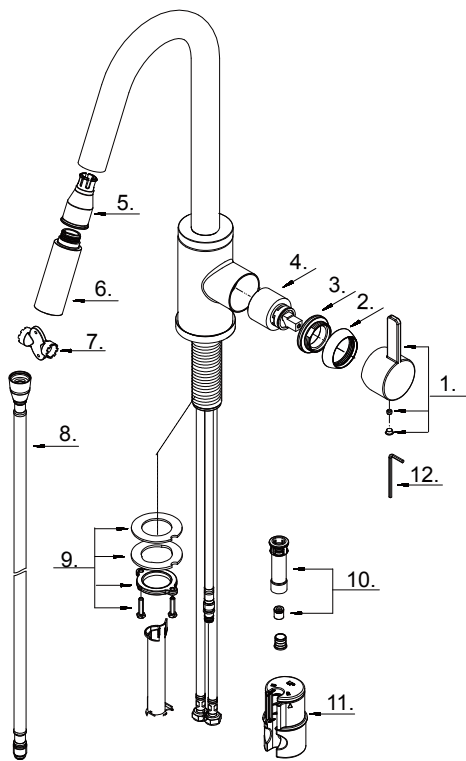

Single Handle Pull-Down Kitchen Faucet
Robinet de cuisine à une manette avec douchette rétractable
Grifo de cocina extraíble de una manija

Part Name	Nom de la pièce	Nombre de Parte	Part # # de pièce # de Parte
1 [⊙] Metal Handle Assembly	Assemblage de manette en métal	Ensamblaje de manija metálicas	A602190
2 [⊙] Trim Ring	Capuchon de garniture	Tapa ornamental	A103309
3 Adjusting Ring	Bague de réglage	Anillo de ajuste	A104207
4 Ceramic Disc Cartridge	Cartouche à disque en céramique	Cartucho de disco cerámico	A507694
5 Hose Guide	Guide de tuyau	Guía de manguera	A126140KP
6 [⊙] Pull-Down Spray Head 1.75 gpm	Tête de douchette	Cabeza del rociador	A568005N
7 Aerator Wrench	Clé d'aérateur	Llave de aireador	A031237GR
8 [⊙] Spray Hose	Tuyau d'alimentation	Manguera de suministro	A515104N
9 Mounting Hardware Assembly	Assemblage du matériel de fixation	Ensamblaje de ferreteria de montaje	A66D401
10 Hose Adapter Assembly	Adaptateur de tuyau	Adaptador de manguera	A66G142N
11 Grip Lock Weight	Poids	Pesas	A504741
12 Hex Wrench (H2.5 * 19 mm L * 53)	Clé hexagonale	Llave hexagonal	A031000NI

D457230

⊙ Please see danze.com or current price list for available finishes. Finish is defined by additional suffix.
Veillez consulter le site Web danze.com ou la liste actuelle de prix pour connaître les finis offerts. Le fini est déterminé par le suffixe supplémentaire.
Por favor visite danze.com o la lista actual de precios para ver los acabados disponibles. Los acabados se diferencian mediante un sufijo adicional.