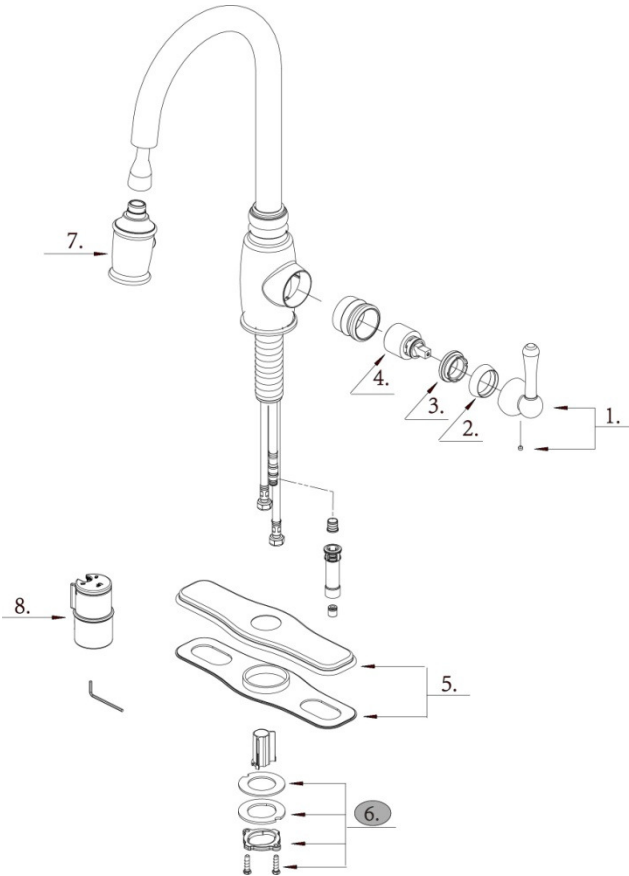

Illustrated Parts List
 Liste de pièces illustrée
 Lista ilustrada de partes

Replacement parts, call :
 Les pièces de rechange, appelez :
 Partes de reemplazo, llame :
 1-888-328-2383
 WWW.DANZE.COM

D45557

Single Handle Pull-Down Kitchen Faucet
 Robinet de cuisine à simple poignée avec
 douchette rétractable
 Grifo de cocina abatible de una manija

Model#	Finishes	Fini	Acabado
D45557	Chrome	Chrome	Cromo
D45557SS	Stainless Steel	Acier inoxydable	Acero inoxidable
D45557BS	Satin Black	Noir satiné	Negro satinado
D45557BR	Tumbled Bronze	Bronze lustré	Bronce pulido

Part	Nom	Nombre	Part #	
Name	de la pièce	de Parte	# de pièce # de Parte	
1	Metal Handle Assembly	Assemblage de manette en métal	Ensamblaje de manija metálicas	DA602561
2	Trim Cap	Capuchon de garniture	Tapa ornamental	DA103223
3	Adjusting Ring	Bague de réglage	Anillo de ajuste	DA104002
4	Ceramic Disc Cartridge	Cartouche à disque en céramique	Cartucho de disco cerámico	DA507694N
5	Deck Plate Assembly	Assemblage d'applique	Ensamblaje del cubierta	DA607955
6	Mounting Hardware Assembly	Assemblage du matériel de fixation	Ensamblaje de ferreteria de montaje	A603171
7	Spray Head	Tête de douchette	Cabeza del rociador	DA568006N
8	Weight	Poids	Pesas	DA504742GR