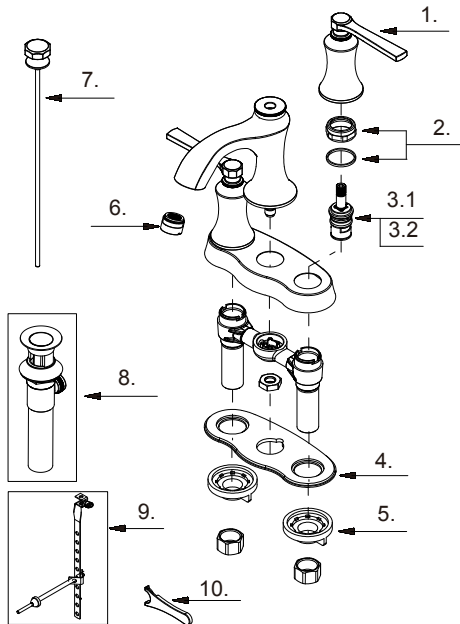

Two Handle Centerset Lavatory Faucet
Robinet de lavabo à double poignée
Grifo mezclador de lavabo de dos manijas

Part Name	Nom de la pièce	Nombre de Parte	Part # # de pièce # de Parte
1⊙ Metal Handle Assembly	Assemblage de manette en métal	Ensamblaje de manija metálicas	A602819
2 Adjusting Ring & Washer	Bague de réglage et rondelle	Anillo de ajuste y arandela	A66D644
3.1 Ceramic Disc Cartridge - Cold	Cartouche à disque en céramique-froid	Cartucho de disco cerámicofrío	A507072W
3.2 Ceramic Disc Cartridge - Hot	Cartouche à disque en céramique-chaud	Cartucho de disco cerámico caliente	A507071W
4 Gasket	Joint	Empaque	A011391
5 Lock Nuts(2 Pcs)	É crou de raccord et écroude blocage (2 pcs)	Tuerca de unión y contratuerca(2 pcs) D	A504023
6⊙ Aerator 1.2gpm	Aérateur	Aireador	A500288N-65
7⊙ Lift Rod	Tige de levage	Varilla de elevación	A025154
8⊙ Pop-Up Drain	Vidange mécanique	desagüe con mecanismo levadizo	A556007
9⊙ Ball Rod Assembly	Assemblage de levier à rotule	Ensamblaje del varilla glóbulo	A026175
10 Wrench	Clé	llave	A031025

D307028

⊙ Please see danze.com or current price list for available finishes. Finish is defined by additional suffix.
Veillez consulter le site Web danze.com ou la liste actuelle de prix pour connaître les finis offerts. Le fini est déterminé par le suffixe supplémentaire.
Por favor visite danze.com o la lista actual de precios para ver los acabados disponibles. Los acabados se diferencian mediante un sufijo adicional.